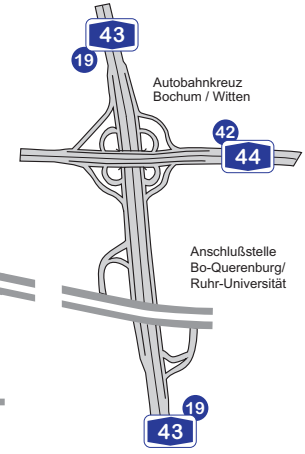

Sportanlage Markstr.  
Stiepelier Str.  
Oesterendstr.  
1 Uni-Hochhaus West Stiepelier Str.  
2 Haus der Freunde der RUB  
3 Haus der Nationen  
4 Euro-Eck

- Zentrale Gebäude
- Medizin
- Ingenieurwissenschaften
- Naturwissenschaften
- Geisteswissenschaften
- Straßen
- Fußwege
- ⊕ kontrollierte Zufahrt
- Information
- I-Punkt
- Behinderten Fahrstühle
- Mehrere Parkhausbereiche unterhalb des Zentralbereiches
- H. Hörsaalbereich der Gebäude
- ZKF Zentrum Klinische Forschung
- HZO Hörsaalzentrum Ost
- UB Universitätsbibliothek
- UV Universitätsverwaltung
- RZ Rechenzentrum
- SH Studierendenhaus
- MZ Musikalisches Zentrum
- IAN, IBN, ICN Versuchshallen und Werkstätten
- SVH Sonderversuchshallen
- IBZ Internationales Begegnungszentrum
- FNO Gebäude Forum Nord Ost
- WBZ Weiterbildungszentrum
- KITAG Kindertagesstätte
- UTC Uni Tech Center
- TZR Technologiezentrum Ruhr
- ZN Vision Technologies AG
- QFW Querforum West