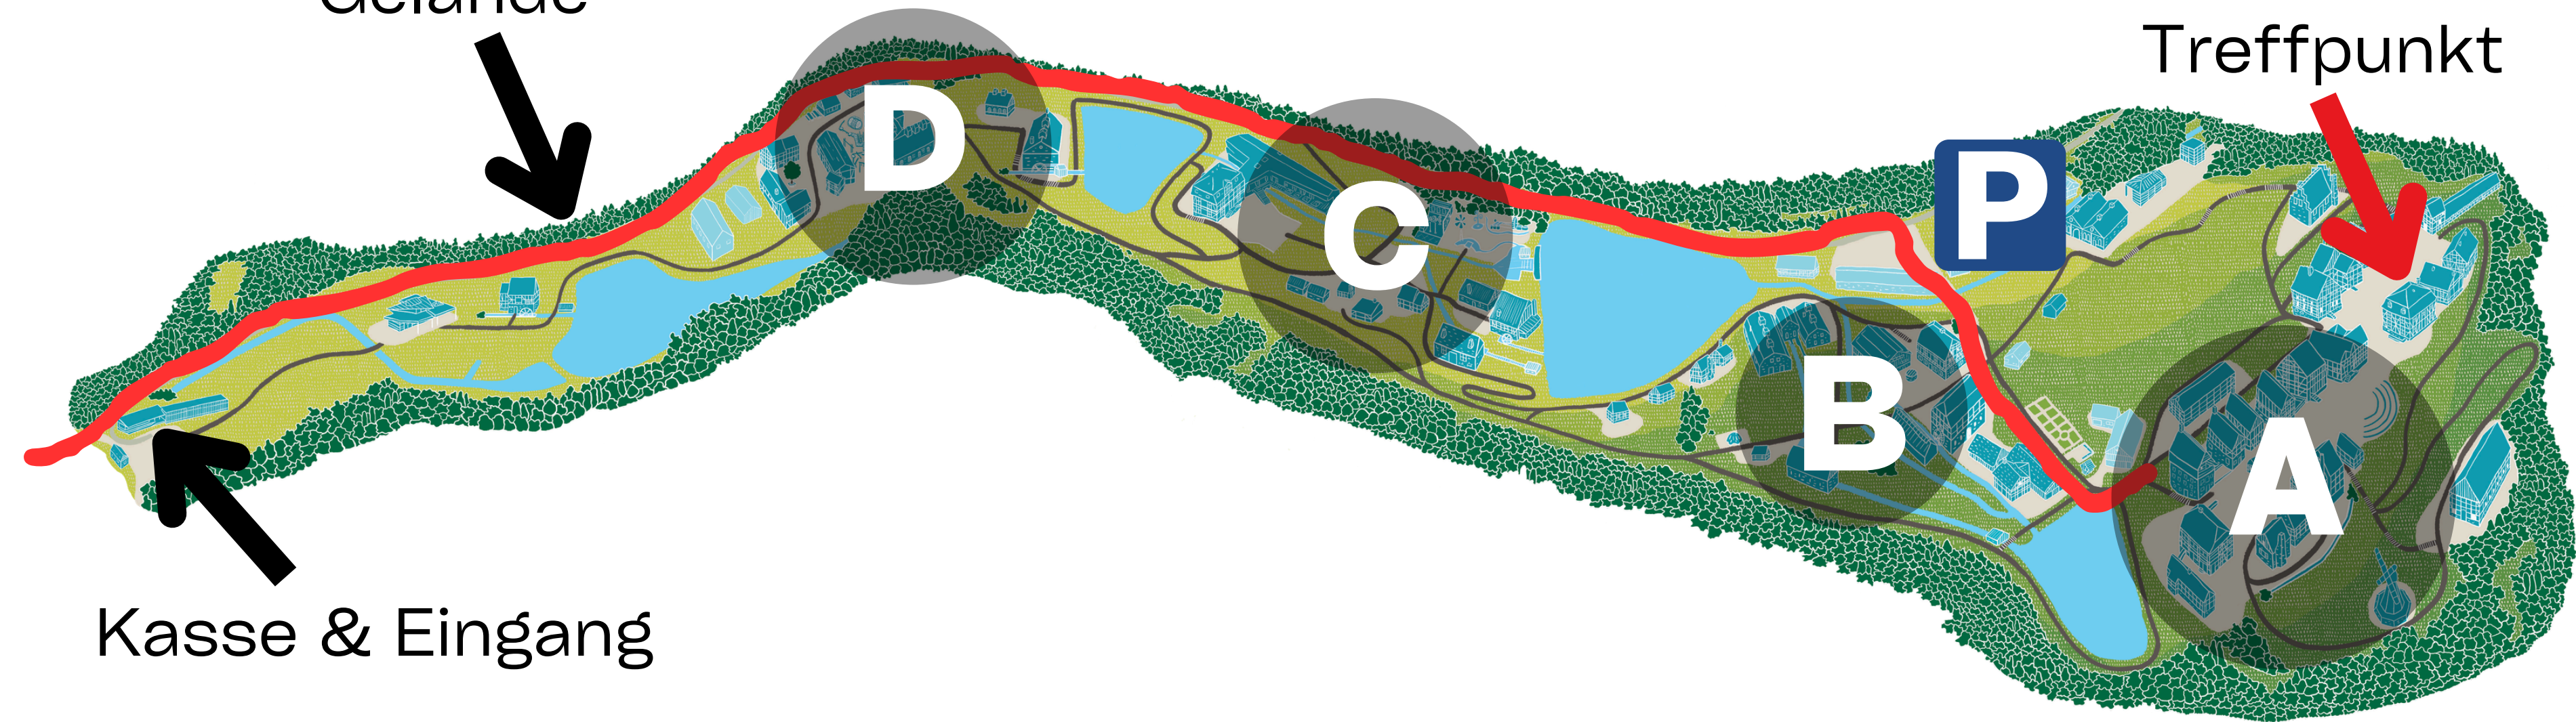

Fahrtrichtung

Tor zum Gelände

Treffpunkt

D

C

P

B

A

Kasse & Eingang