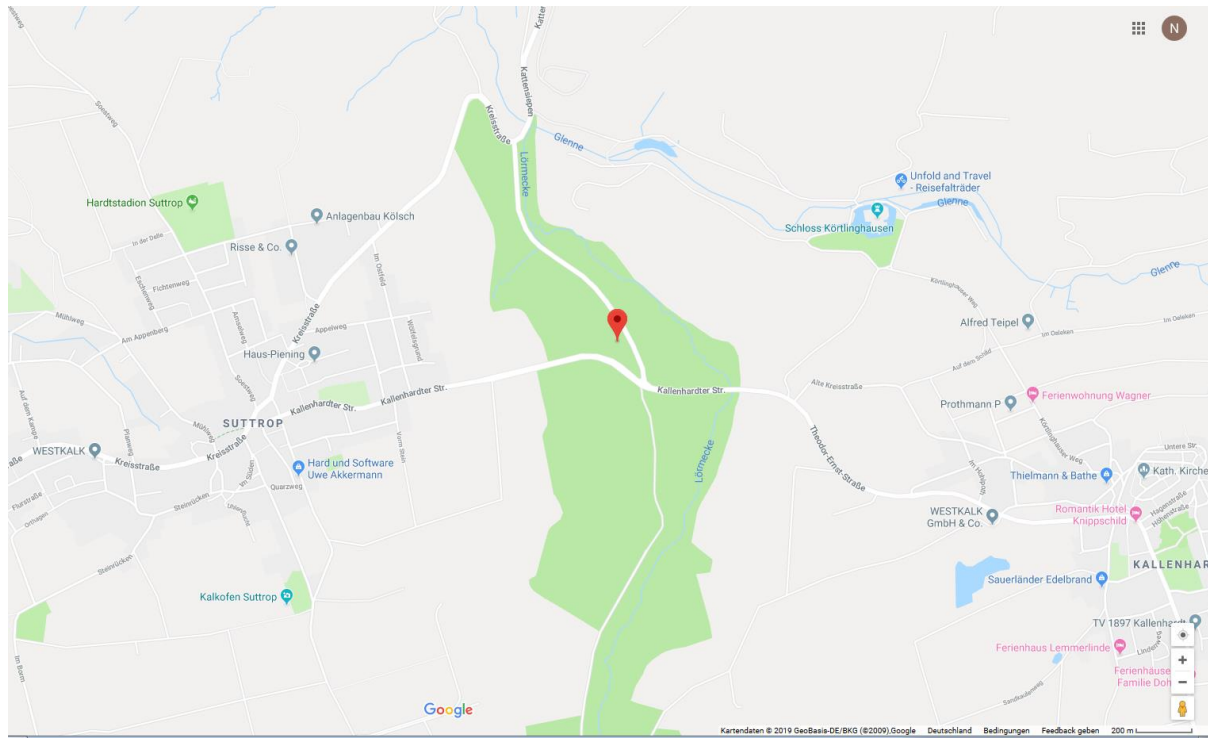

Adressen der Tatorte bzw. des Waldfriedhofs

Warstein-Suttrop (Waldgemarkung „Im Stein“)

Kallenhardter Str., 59581 Warstein
51.457714, 8.396764

Adressen der Tatorte bzw. des Waldfriedhofs

Waldfriedhof/"Franzosenfriedhof" Fulmecke

Fulmecke, 59872 Meschede
51.362975, 8.281248

Adressen der Tatorte bzw. des Waldfriedhofs

Warstein, Langenbachtal

59581 Warstein

51.418999, 8.365281

Adressen der Tatorte bzw. des Waldfriedhofs

Meschede-Eversberg

Parkplatz B55/Eversberg

59872 Meschede

51.368547, 8.298746