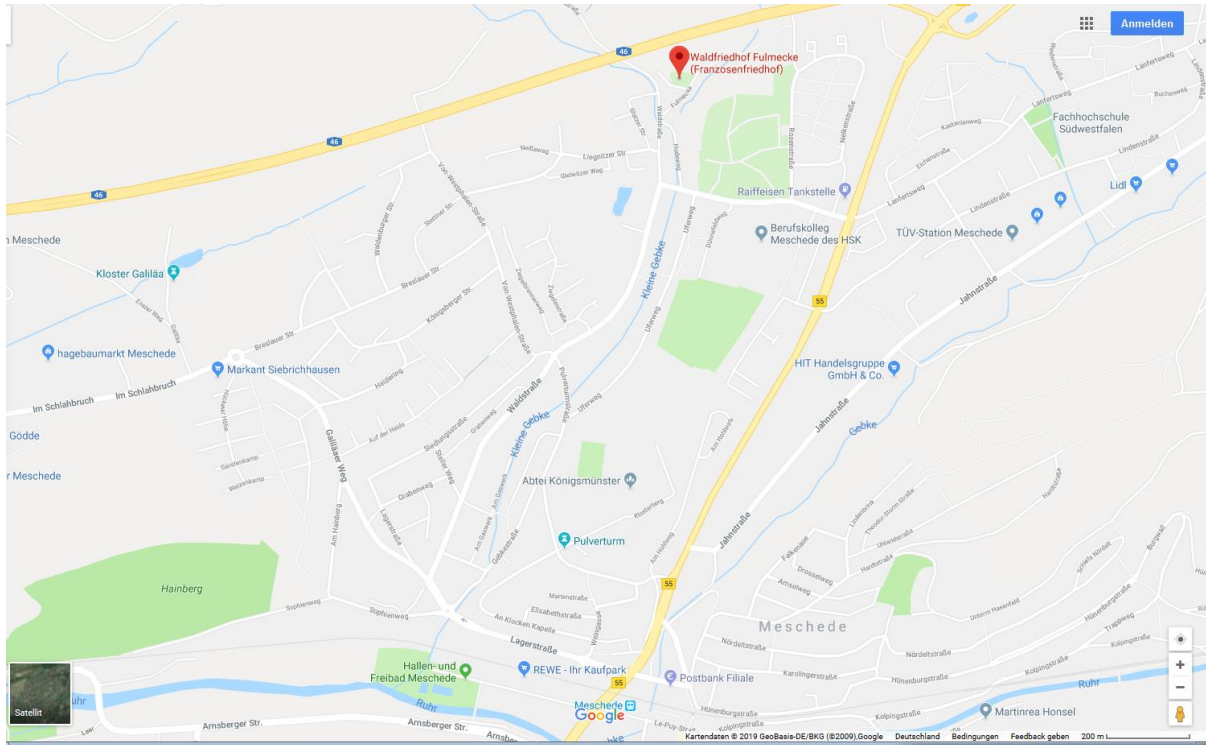

Adressen der Tatorte bzw. des Waldfriedhofs

Warstein-Suttrop (Waldgemarkung „Im Stein“)

Kallenhardter Str., 59581 Warstein
51.457714, 8.396764

Adressen der Tatorte bzw. des Waldfriedhofs

Waldfriedhof/"Franzosenfriedhof" Fulmecke

Fulmecke, 59872 Meschede
51.362975, 8.281248

Adressen der Tatorte bzw. des Waldfriedhofs

Warstein, Langenbachtal

59581 Warstein

51.418999, 8.365281

Adressen der Tatorte bzw. des Waldfriedhofs

Meschede-Eversberg

Parkplatz B55/Eversberg

59872 Meschede

51.368547, 8.298746