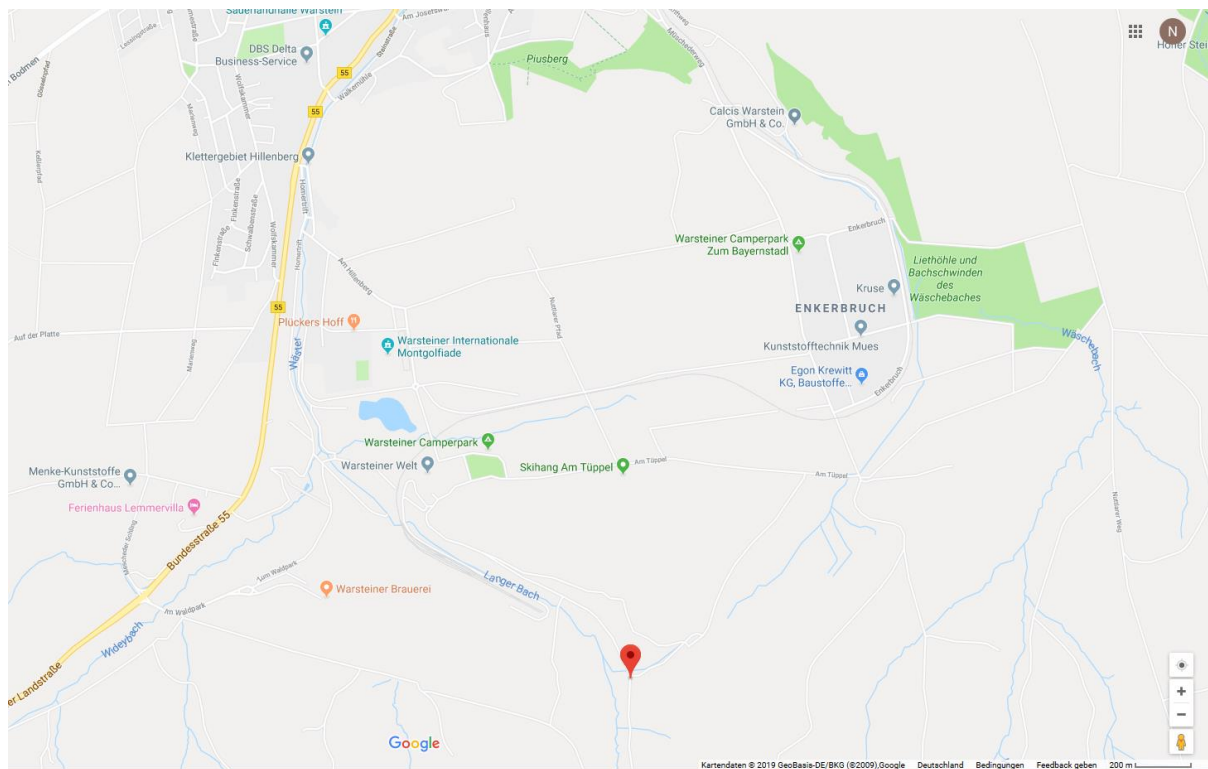

Adressen der Tatorte bzw. des Waldfriedhofs

Warstein-Suttrop (Waldgemarkung „Im Stein“)

Kallenhardter Str., 59581 Warstein
51.457714, 8.396764

Adressen der Tatorte bzw. des Waldfriedhofs

Waldfriedhof/"Franzosenfriedhof" Fulmecke

Fulmecke, 59872 Meschede
51.362975, 8.281248

Adressen der Tatorte bzw. des Waldfriedhofs

Warstein, Langenbachtal

59581 Warstein

51.418999, 8.365281

Adressen der Tatorte bzw. des Waldfriedhofs

Meschede-Eversberg

Parkplatz B55/Eversberg

59872 Meschede

51.368547, 8.298746