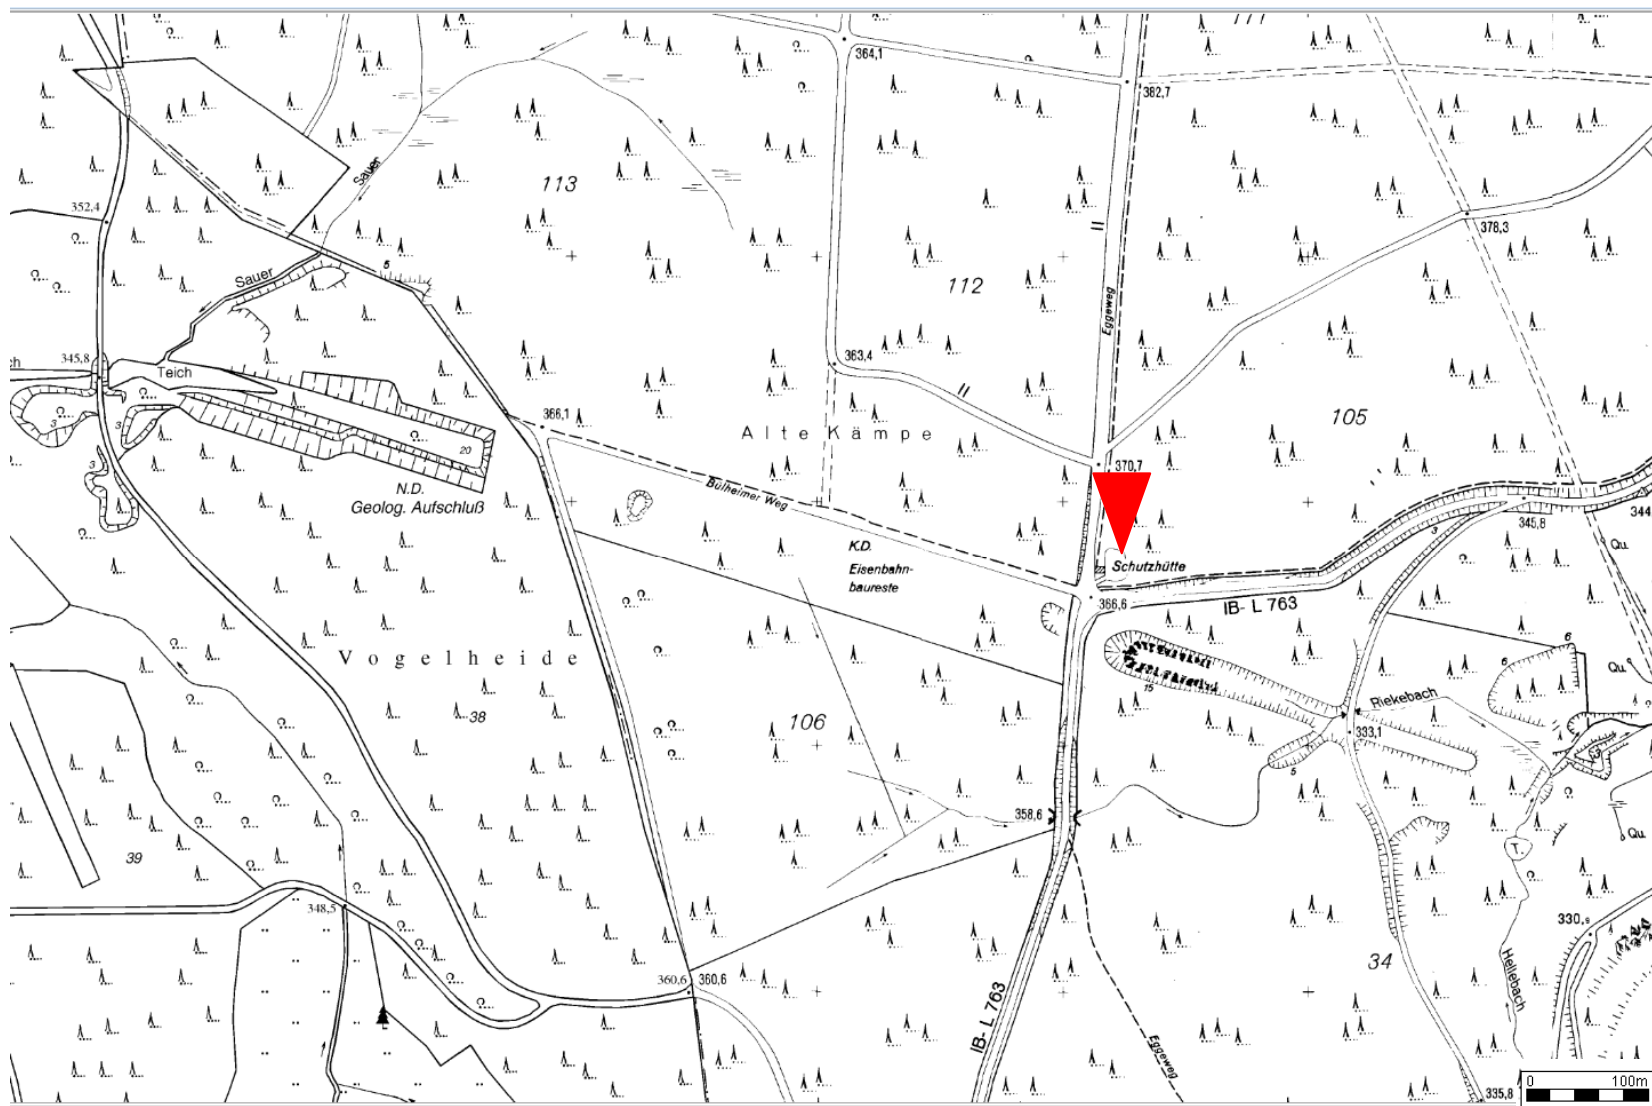

## Treffpunkt zum Pressetermin „Alte Eisenbahn“

Treffpunkt ist der Parkplatz, der unmittelbar an der L763 gelegen ist. Koordinaten (Dezimalgrad): 51.608369, 8993579