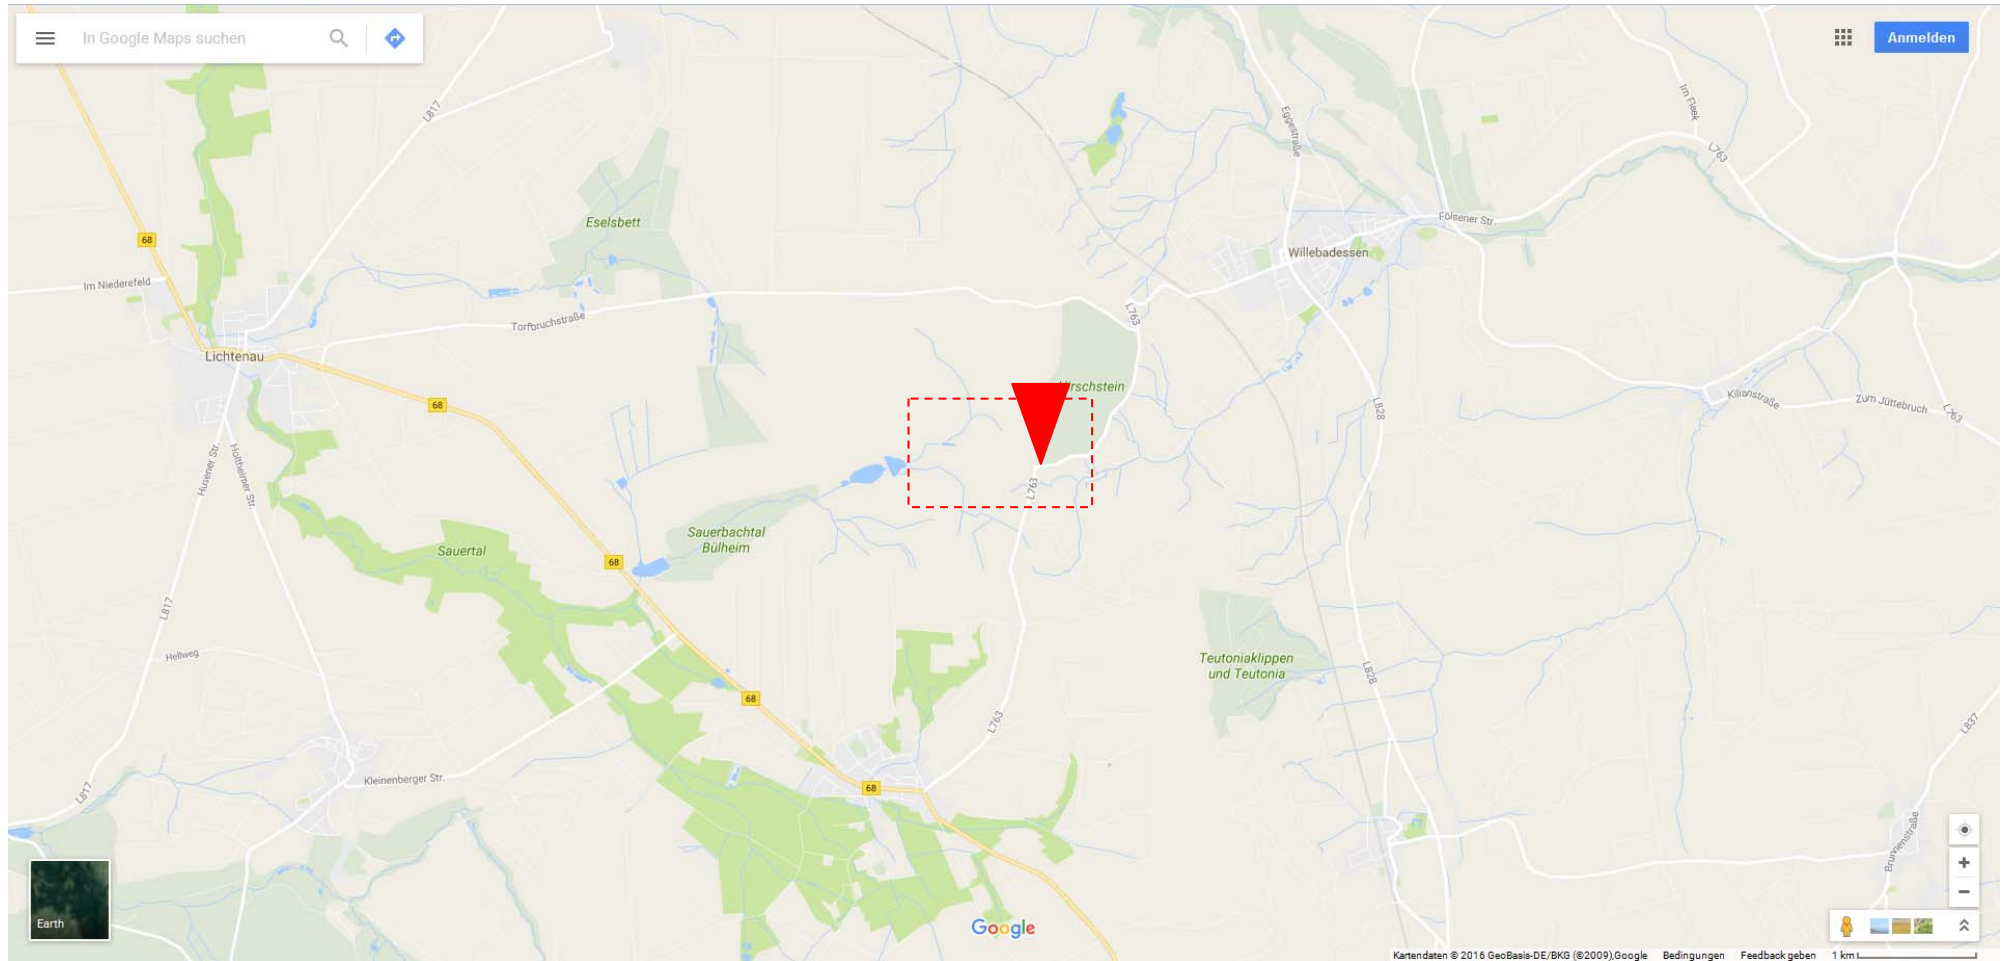

## Treffpunkt zum Pressetermin „Alte Eisenbahn“

Treffpunkt ist der Parkplatz, der unmittelbar an der L763 gelegen ist. Koordinaten (Dezimalgrad): 51.608369, 8993579