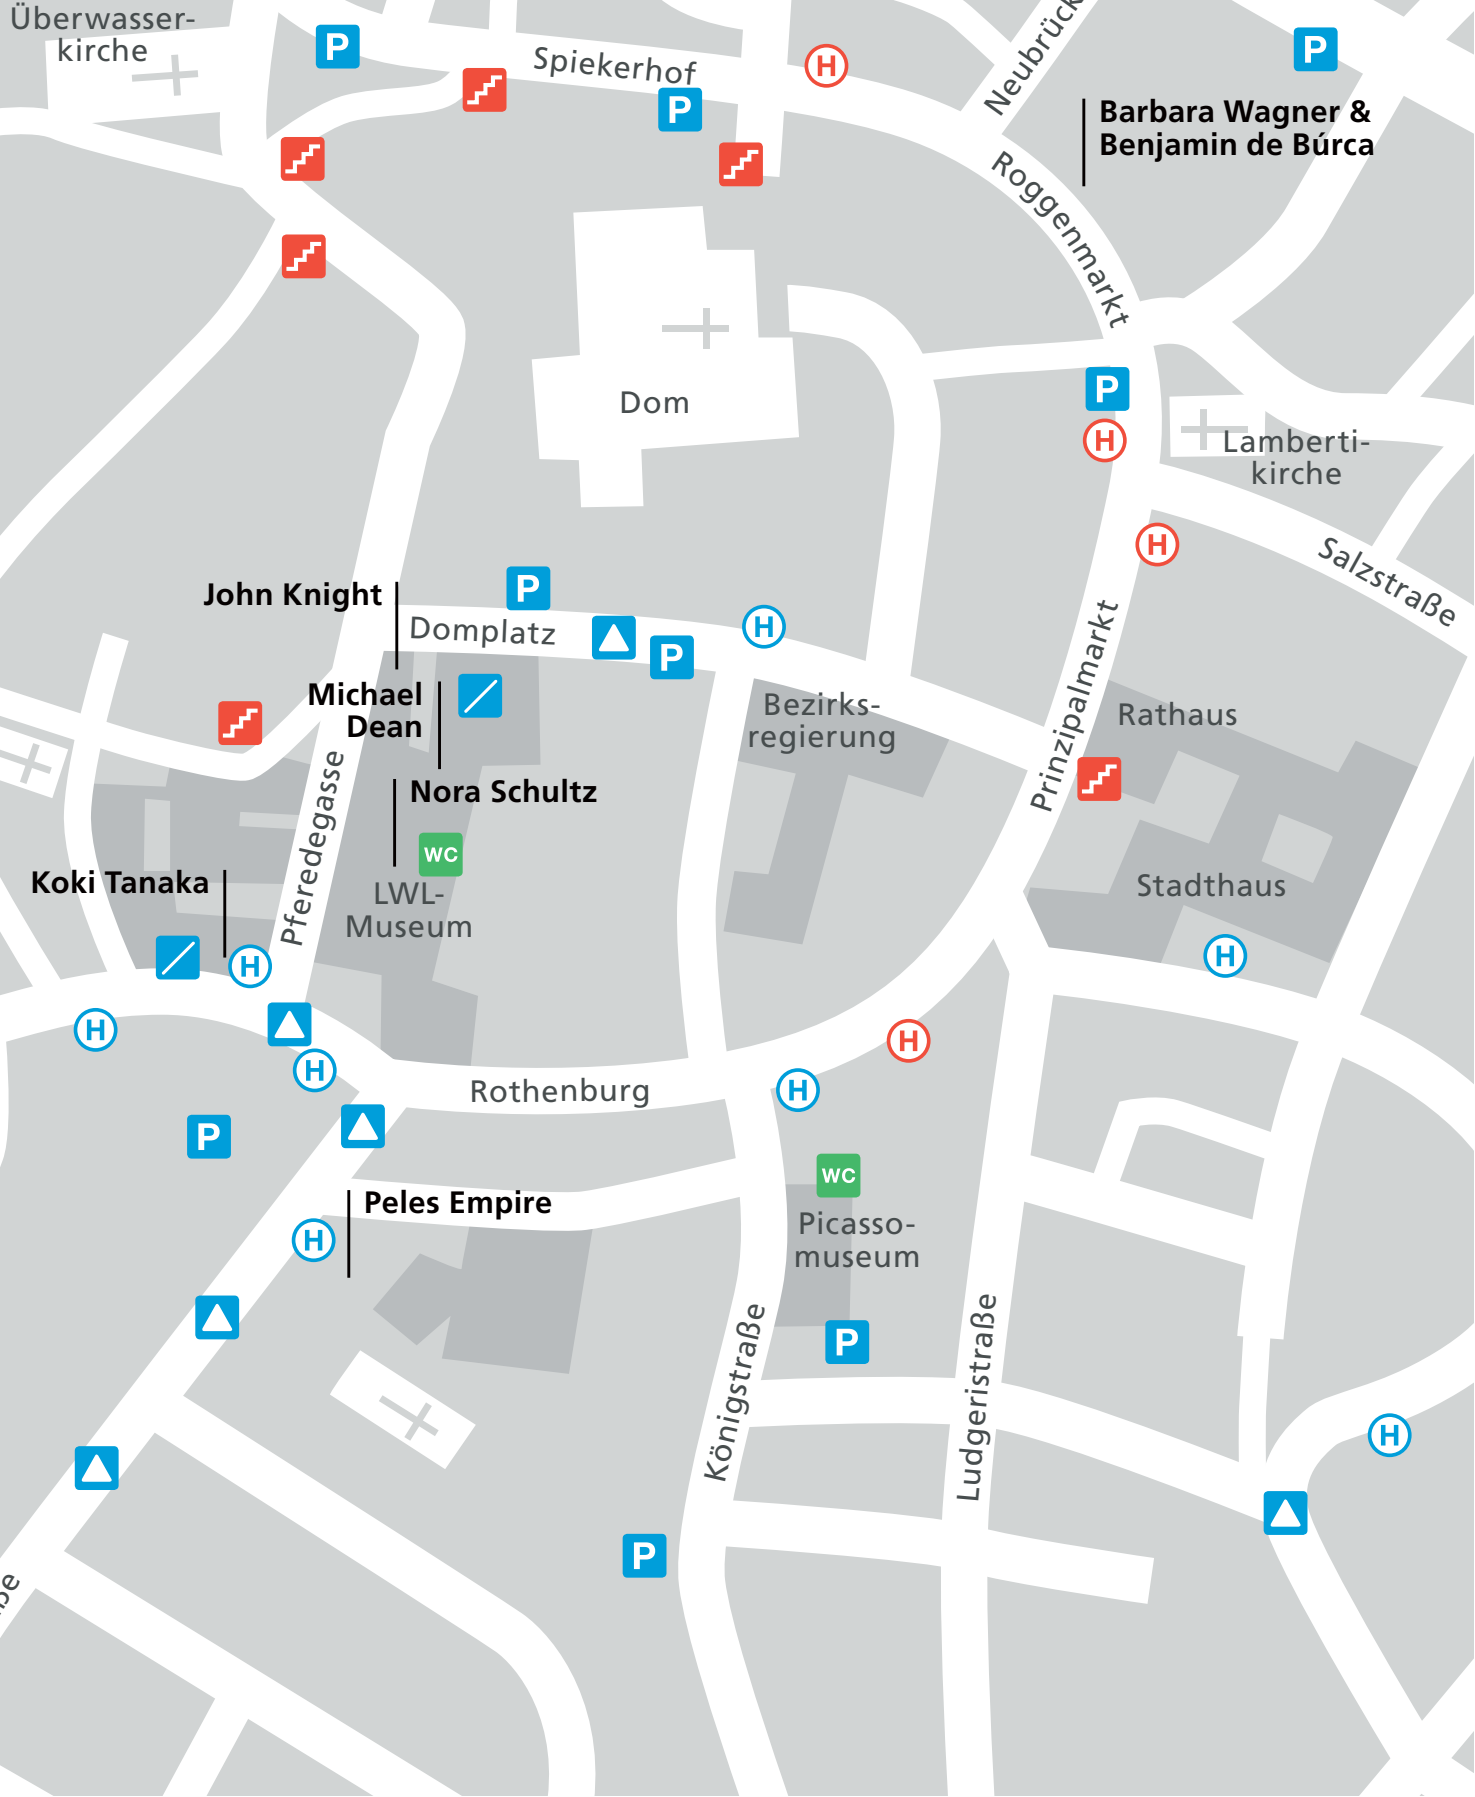

Stadt-Plan von Münster

Hier sind die genannten Kunst-Werke zu finden.

Überwasser-
kirche

Bergstraße

Spiekerhof

Neubrückenstraße

Barbara Wagner &
Benjamin de Búrca

Dom

Lamberti-
kirche

John Knight

Domplatz

Bezirks-
regierung

Rathaus

Michael
Dean

Nora Schultz

LWL-
Museum

Stadthaus

Koki Tanaka

Pferedegasse

Rothenburg

Picasso-
museum

Peles Empire

Königstraße

Ludgerstraße

Aegidistraße

Mehr Infos über Skulptur Projekte Münster 2017

Schauen Sie im Internet nach.
Dort stehen auch Infos über die Touren.

Das sind die Internet-Seiten:

www.lwl-sp17.de

www.skulptur-projekte.de

Erklärungen zum Stadt-Plan von Münster