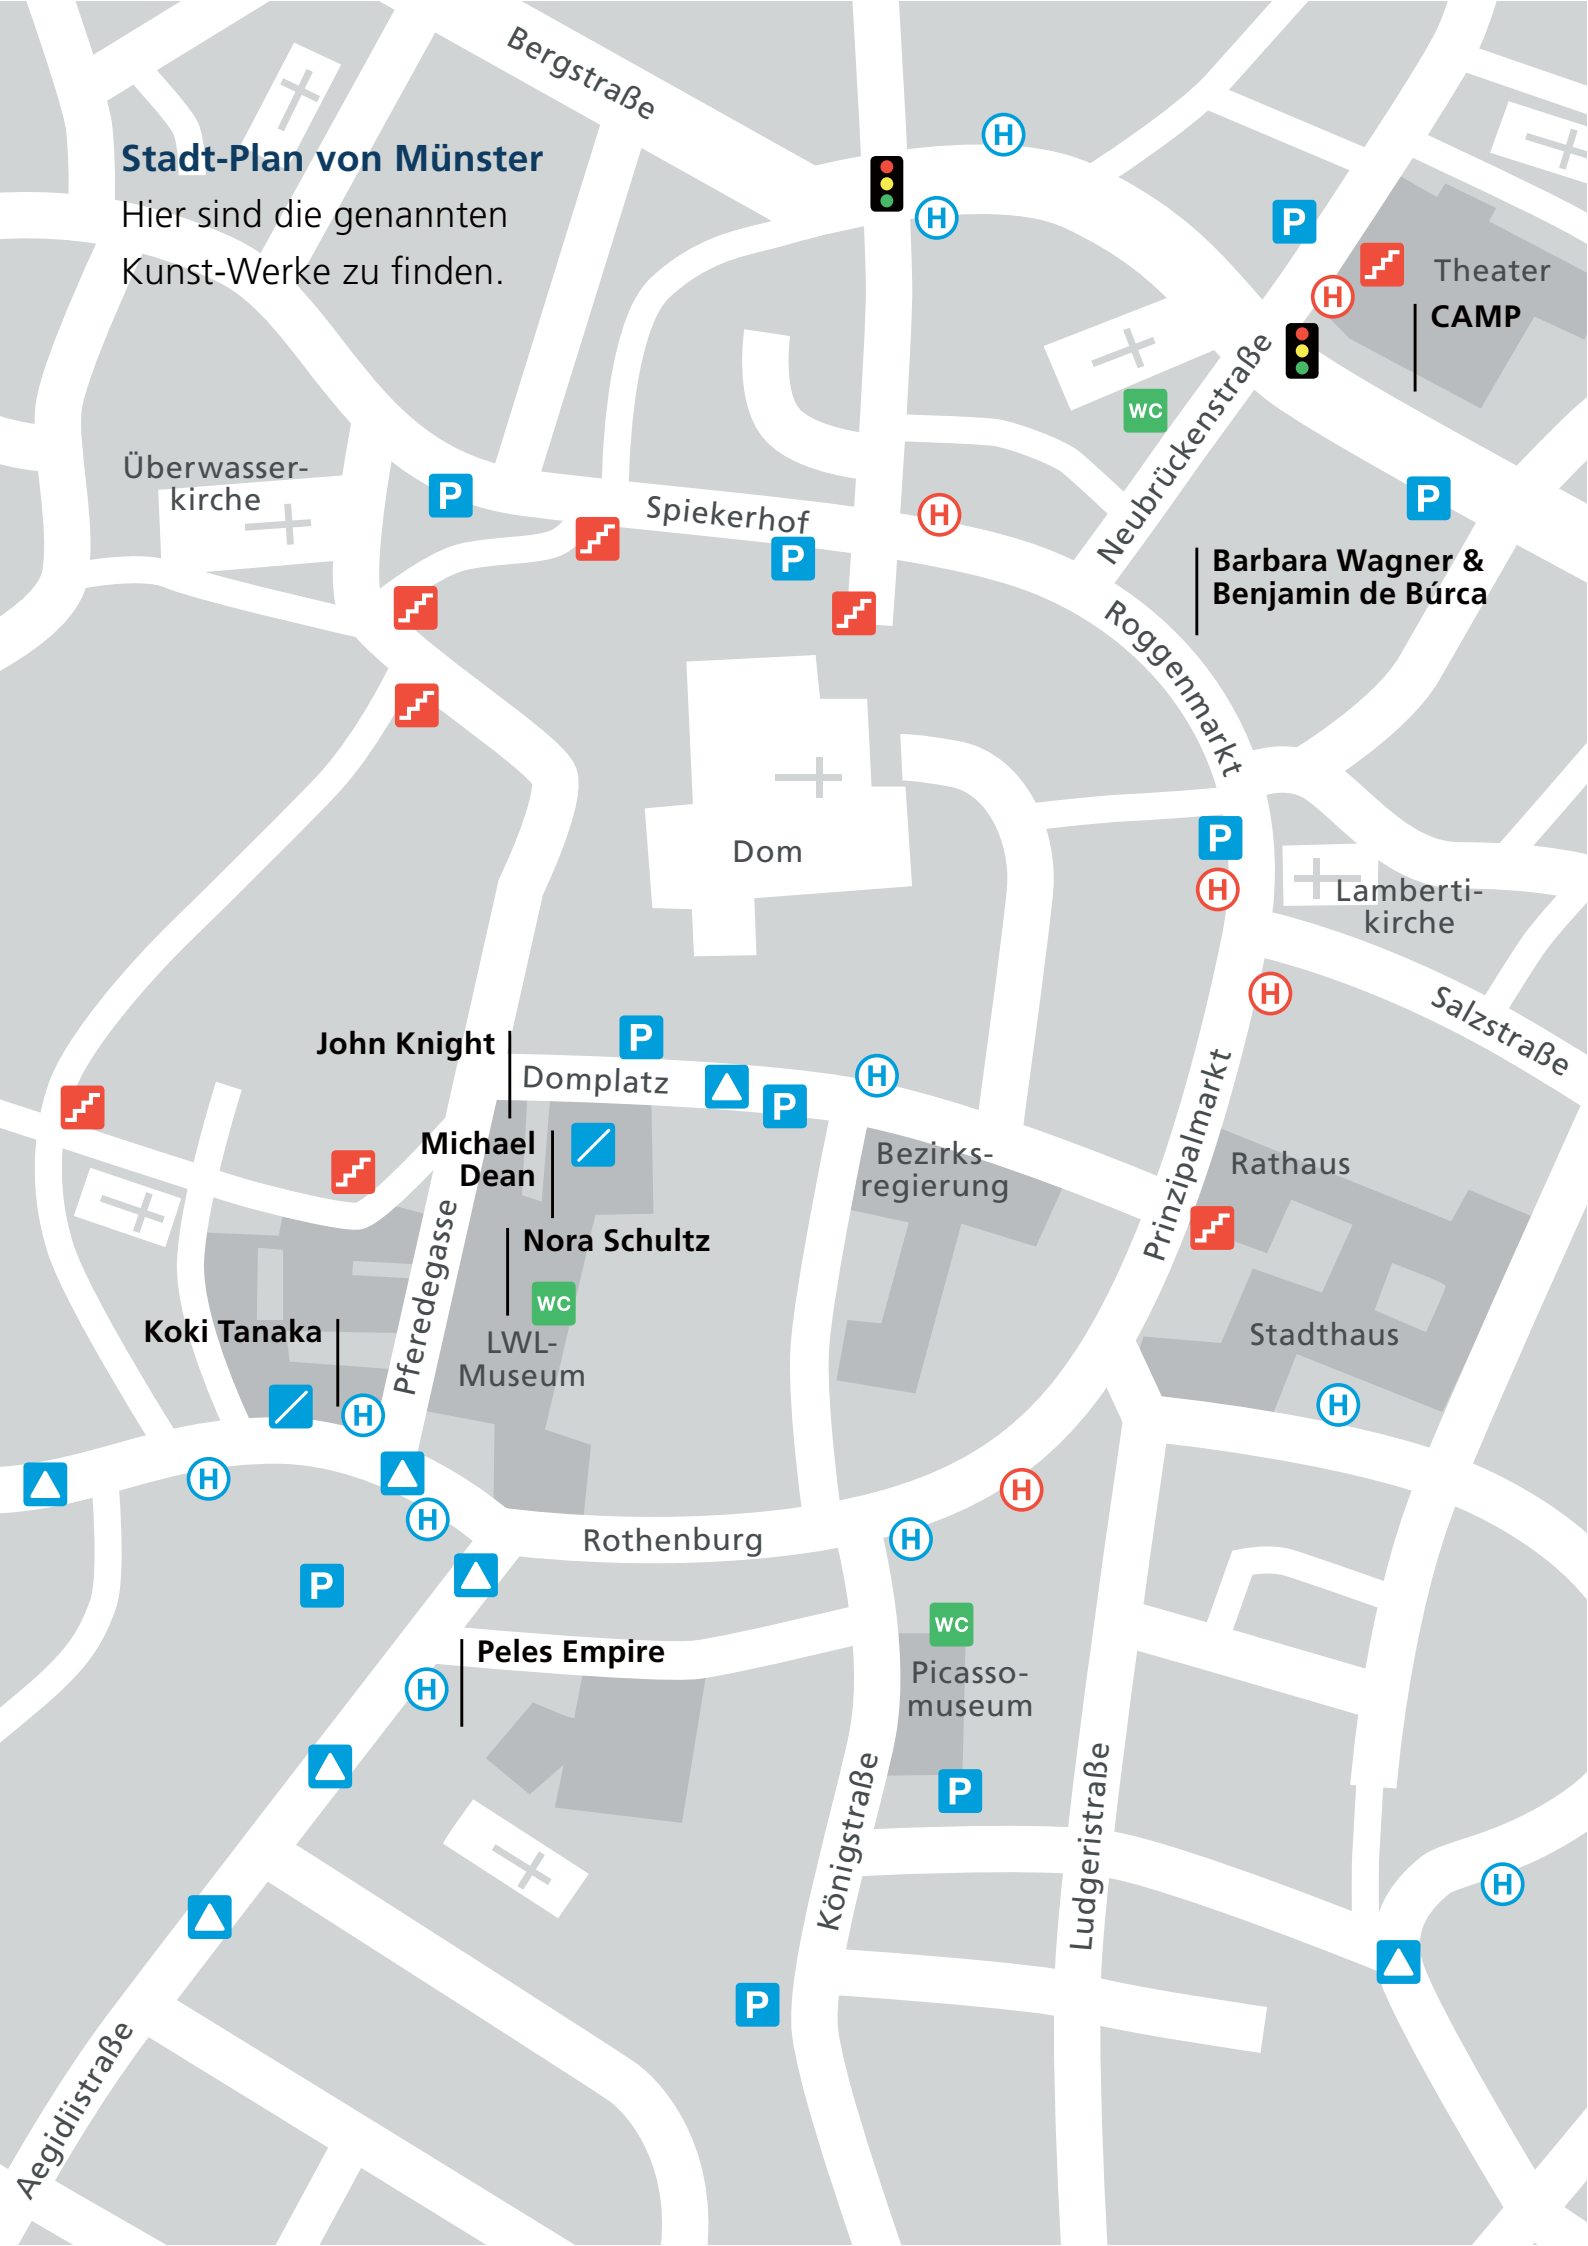

Stadt-Plan von Münster

Hier sind die genannten Kunst-Werke zu finden.

Überwasser-
kirche

Bergstraße

Spiekerhof

Neubrückenstraße

Barbara Wagner &
Benjamin de Búrca

Dom

Lamberti-
kirche

John Knight

Domplatz

Bezirks-
regierung

Rathaus

Michael
Dean

Nora Schultz

LWL-
Museum

Stadthaus

Koki Tanaka

Pferedegasse

Rothenburg

Picasso-
museum

Peles Empire

Königstraße

Ludgerstraße

Aegidistraße

Mehr Infos über Skulptur Projekte Münster 2017

Schauen Sie im Internet nach.
Dort stehen auch Infos über die Touren.

Das sind die Internet-Seiten:

www.lwl-sp17.de

www.skulptur-projekte.de

Erklärungen zum Stadt-Plan von Münster