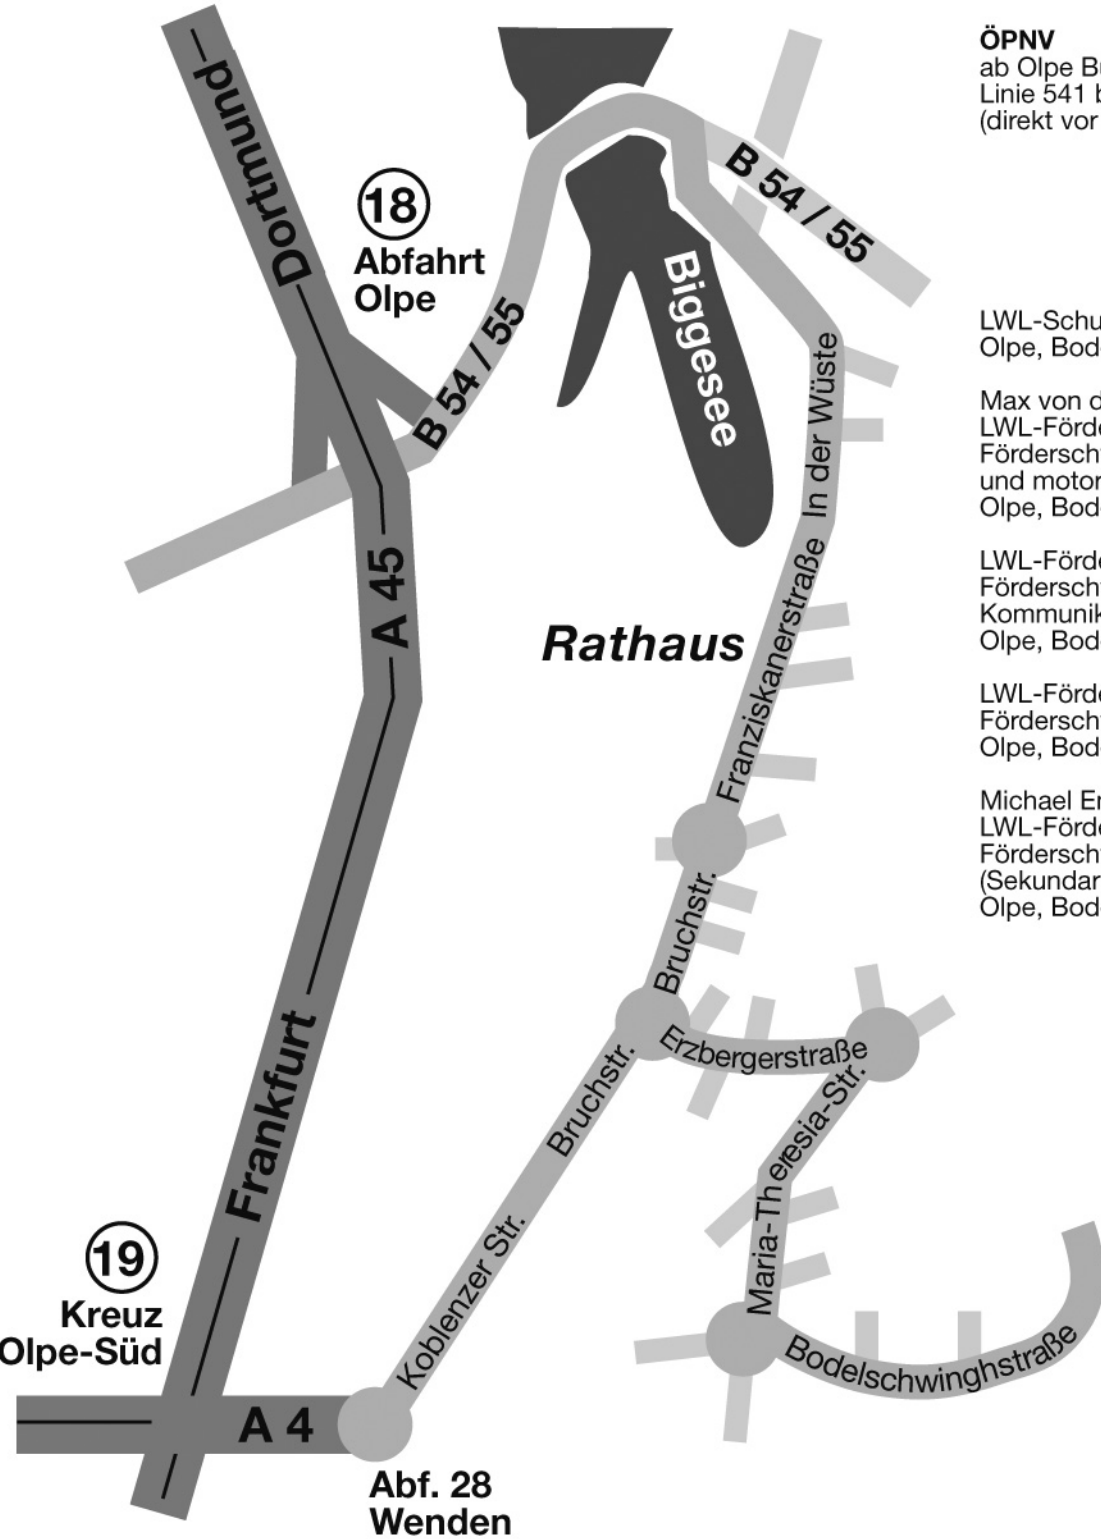

ÖPNV
ab Olpe Busbahnhof mit der
Linie 541 bis Olpe - Röntgenstraße
(direkt vor dem Gelände)

18
Abfahrt
Olpe

LWL-Schulverwaltung
Olpe, Bodelschwingstr. 13

Max von der Grün-Schule,
LWL-Förderschule,
Förderschwerpunkt körperliche
und motorische Entwicklung
Olpe, Bodelschwingstr. 9

LWL-Förderschule,
Förderschwerpunkt Hören und
Kommunikation
Olpe, Bodelschwingstr. 13

LWL-Förderschule,
Förderschwerpunkt Sehen
Olpe, Bodelschwingstr. 13

Michael Ende-Schule,
LWL-Förderschule,
Förderschwerpunkt Sprache
(Sekundarstufe I)
Olpe, Bodelschwingstr. 13

**LWL-Schul-
zentrum
Olpe**

19
Kreuz
Olpe-Süd

**Abf. 28
Wenden**

Rathaus

Biggensee

Frankfurt

A 45

Dortmund

Bruchstr.

Bruchstr.

Eizbergerstraße

Maria-Theresia-Str.

Bodelschwingstraße

Franziskanerstraße

B 54 / 55

B 54 / 55