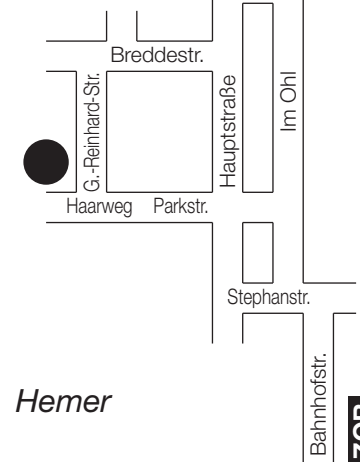

**Abfahrt 11 / 42  
Autobahnkreuz  
Hagen**

**Abfahrt 49  
Hemer**

*Iserlohn*

**Felsenmeerschule,  
LWL-Förderschule,  
Förderschwerpunkt körperliche und  
motorische Entwicklung,  
Gustav-Reinhard-Straße 1  
58675 Hemer**

**ÖPNV**  
ab ZOB Hemer 10 Min. Fußweg über  
Bahnhofstraße, Stephanstraße,  
Hauptstraße, Parkstraße, Haarweg

*Hemer*

**ZOB**  
**Zentraler  
Omnibus-  
Bahnhof**