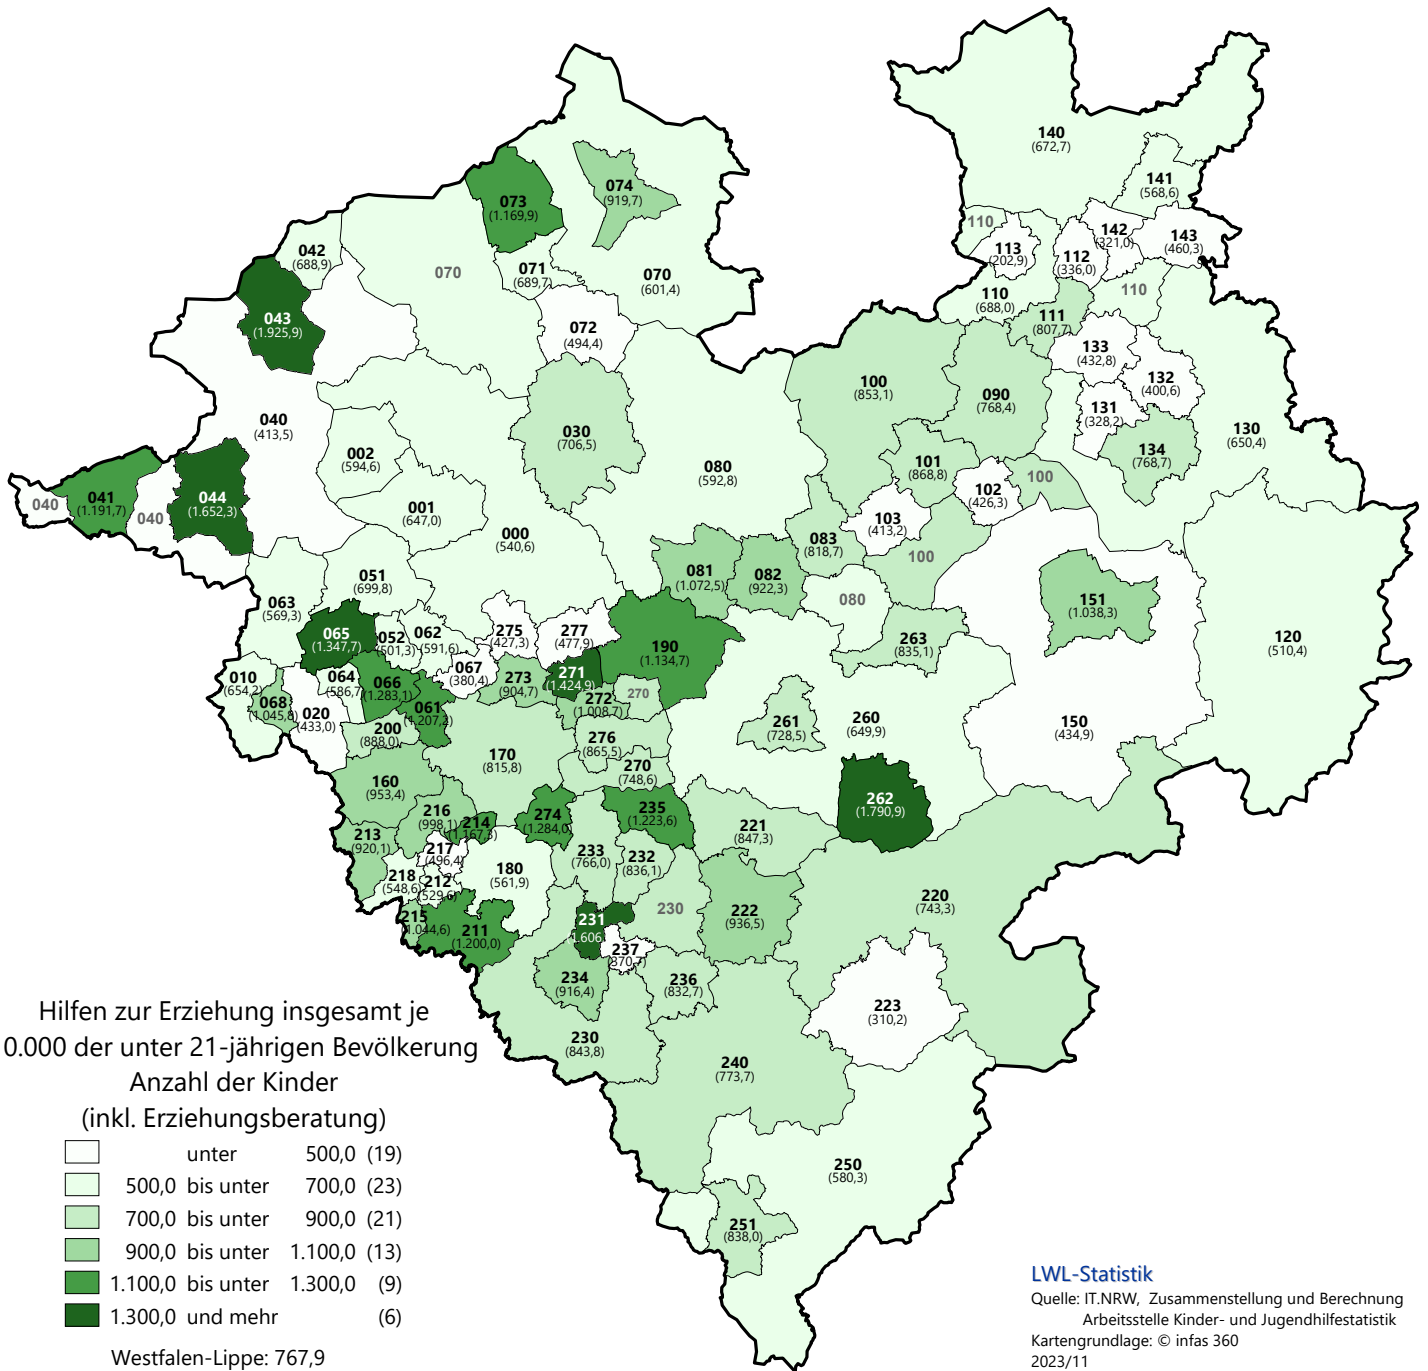

Hilfen zur Erziehung in den Jugendamtsbezirken je 10.000 der unter 21-jährigen Bevölkerung in Westfalen-Lippe 2021

Jugendämter in Westfalen-Lippe

000 Kreisjugendamt Coesfeld	067 Stadt Waltrop	113 Stadt Bünde	212 Stadt Gevelsberg	240 Kreis Olpe (nur Kreisjugendamt)
001 Stadt Dülmen	068 Stadt Gladbeck	120 Kreisjugendamt Höxter	213 Stadt Hattingen	250 Kreisjugendamt Siegen-Wittgenstein
002 Stadt Coesfeld	070 Kreisjugendamt Steinfurt	130 Kreisjugendamt Lippe	214 Stadt Herdecke	251 Stadt Siegen
010 Stadt Bottrop	071 Stadt Emsdetten	131 Stadt Lage	215 Stadt Schwelm	260 Kreisjugendamt Soest
020 Stadt Gelsenkirchen	072 Stadt Greven	132 Stadt Lemgo	216 Stadt Witten	261 Stadt Soest
030 Stadt Münster	073 Stadt Rhine	133 Stadt Bad Salzuflen	217 Stadt Wetter	262 Stadt Warstein
040 Kreisjugendamt Borken	074 Stadt Ibbenbüren	134 Stadt Detmold	218 Stadt Sprockhövel	263 Stadt Lippstadt
041 Stadt Bocholt	080 Kreisjugendamt Warendorf	140 Kreisjugendamt Minden-Lübbecke	220 Kreisjugendamt HSK	270 Kreisjugendamt Unna
042 Stadt Gronau	081 Stadt Ahlen	141 Stadt Minden	221 Stadt Arnsberg	271 Stadt Bergkamen
043 Stadt Ahaus	082 Stadt Beckum	142 Stadt Bad Oeynhausen	222 Stadt Sundern	272 Stadt Kamen
044 Stadt Borken	083 Stadt Oelde	143 Stadt Porta Westfalica	223 Stadt Schmallenberg	273 Stadt Lünen
051 Stadt Haltern am See	090 Stadt Bielefeld	150 Kreisjugendamt Paderborn	230 Kreisjugendamt Märkischer Kreis	274 Stadt Schwerte
052 Stadt Oer-Erkenschwick	100 Kreisjugendamt Gütersloh	151 Stadt Paderborn	231 Stadt Altena	275 Stadt Selm
061 Stadt Castrop-Rauxel	101 Stadt Gütersloh	160 Stadt Bochum	232 Stadt Hemer	276 Stadt Unna
062 Stadt Datteln	102 Stadt Verl	170 Stadt Dortmund	233 Stadt Iserlohn	277 Stadt Werne
063 Stadt Dorsten	103 Stadt Rheda-Wiedenbrück	180 Stadt Hagen	234 Stadt Lüdenscheid	
064 Stadt Herter	110 Kreisjugendamt Herford	190 Stadt Hamm	235 Stadt Minden	
065 Stadt Marl	111 Stadt Herford	200 Stadt Herne	236 Stadt Plettenberg	
066 Stadt Recklinghausen	112 Stadt Löhne	211 Stadt Ennepetal/Stadt Breckerfeld	237 Stadt Werdohl	