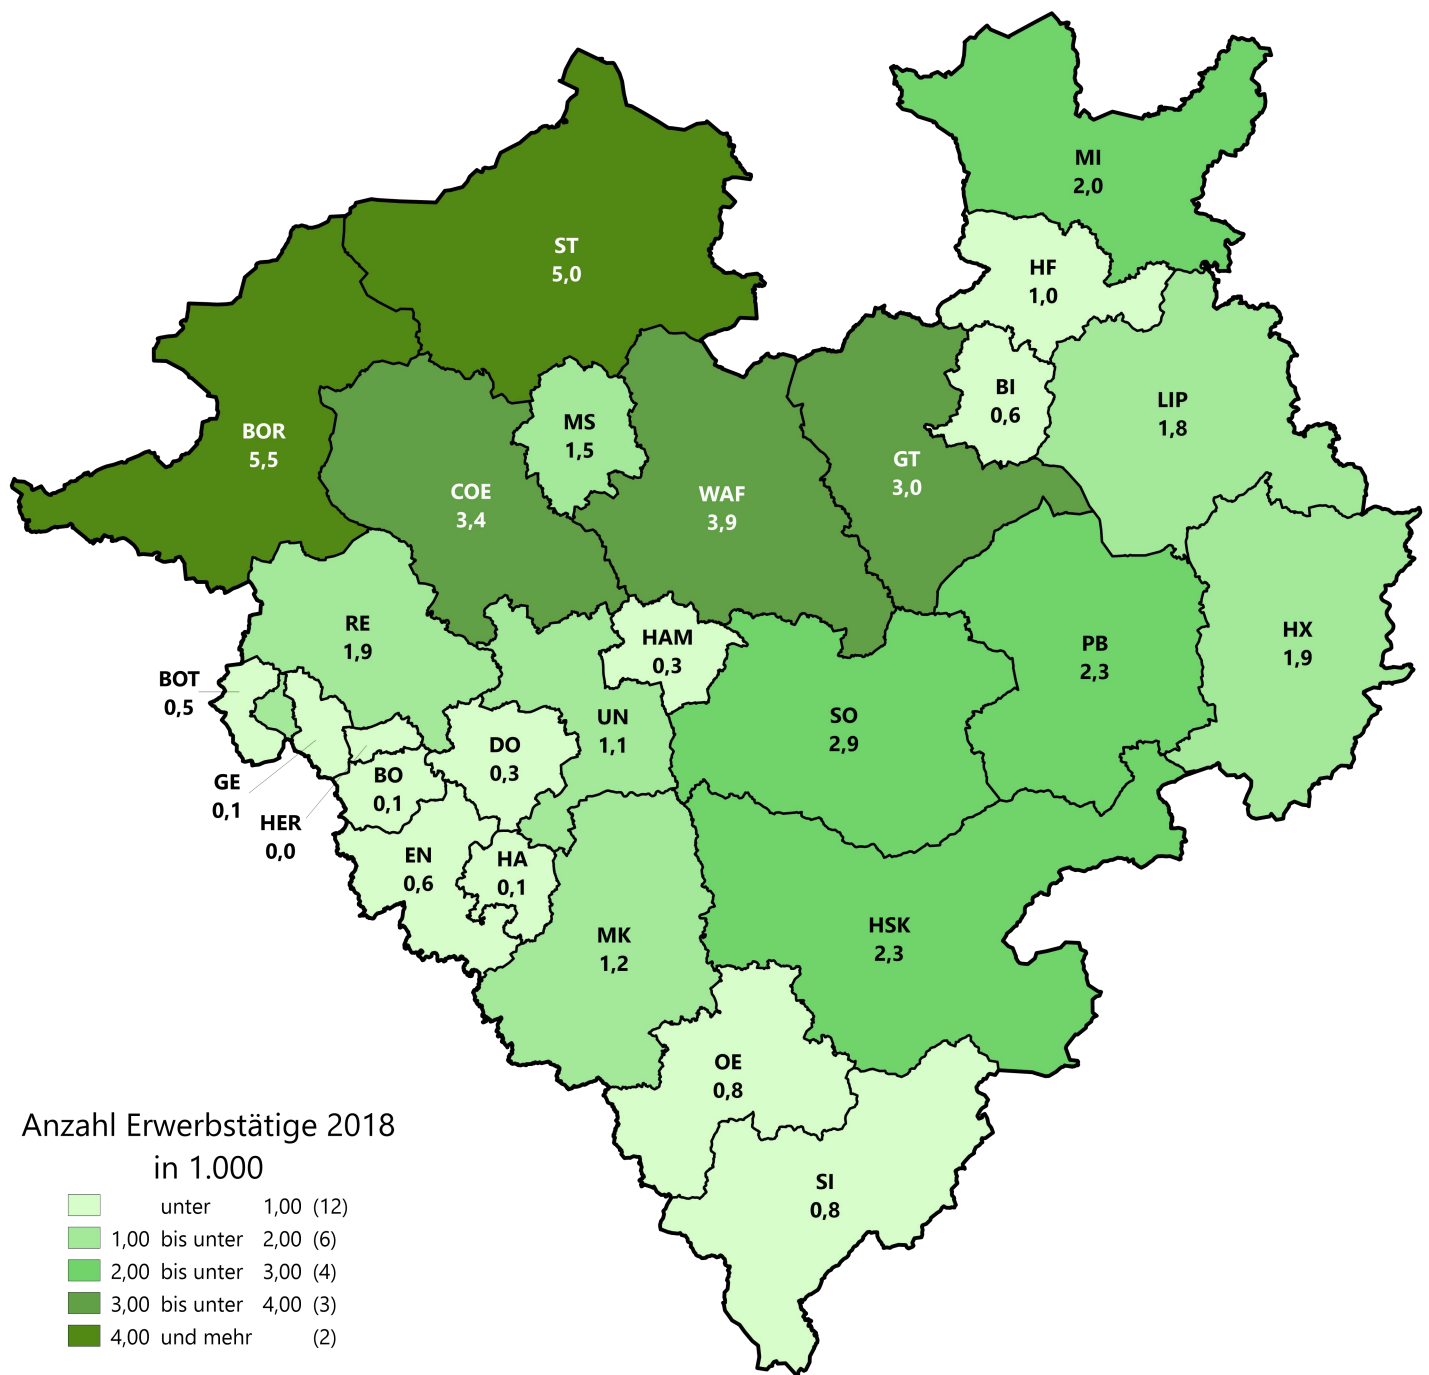

Erwerbstätige in Westfalen-Lippe 2018 - Land- und Forstwirtschaft, Fischerei

LWL-Statistik

Quelle: Arbeitskreis "Erwerbstätigenrechnung
des Bundes und der Länder"
Kartengrundlage: © Lutum + Tappert
2020/10