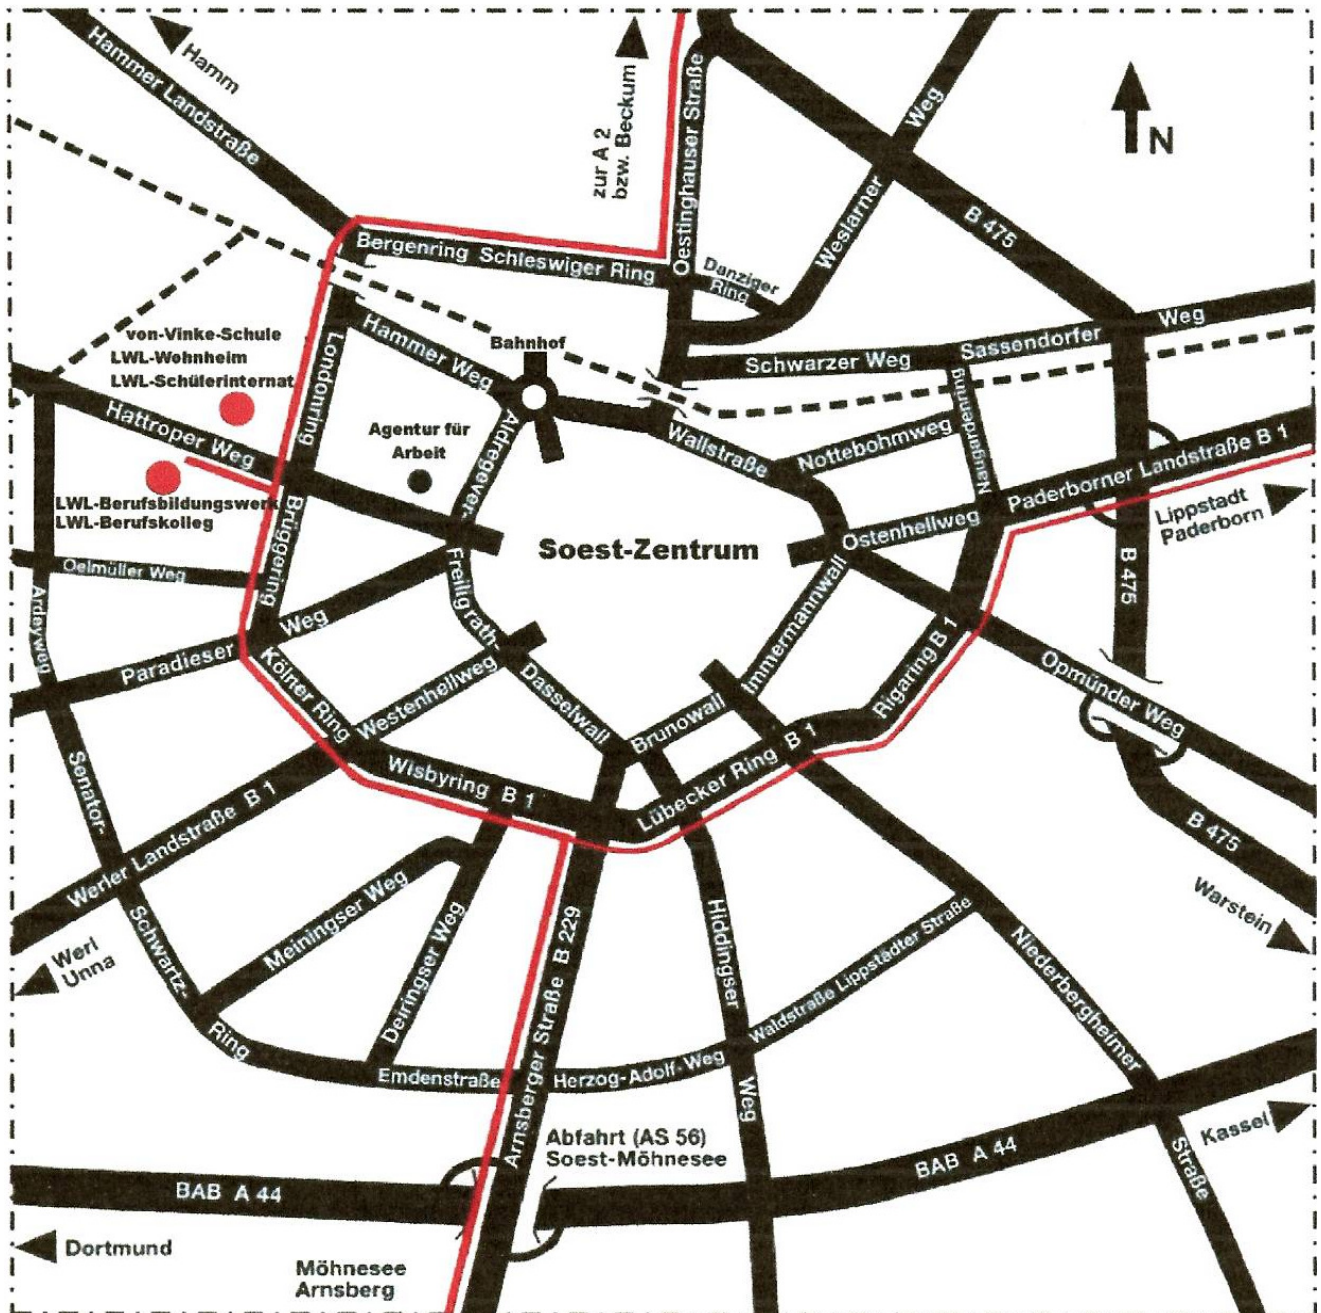

LWL - Bildungszentrum Soest

Hattroper Weg 57, 59494 Soest, Telefon 02921-684-0

LWL

Für die Menschen.

Für Westfalen-Lippe.

Mit dem Zug: über Hamm, Dortmund oder Kassel.
Ab Bahnhof Soest mit dem Bus Linie Nr. 532 bis Haltestelle Blindenschule, mit dem Taxi oder 20 Minuten zu Fuß

Mit dem Auto: von Westen und Osten: über die A 44, Abfahrt Soest/Möhnesee (Abfahrt Nr. 56);
von Norden: über die A 2, Abfahrt Hamm-Uentrop (Abfahrt Nr.19) und weiter über die B 475 nach Soest

- 01 von-Vincke-Schule
- 02 Turnhalle
- 04 Schwimmhalle
- 10 BBW-Wohnheim und LWL-Internat
- 20 - Haustechnik
 - Internatsleitung
 - Orthopädische Versorgungsst.
- 30 - BBW-Küche
 - Kurshaus d. von-Vincke-Schule
- 31 Mensa
- 32 LWL-Internat
- 33 LWL-Internat
- 34 LWL-Internat
- 35 LWL-Internat
- 36 LWL-Internat
- 40 BBW-Wohnheim
- 41 BBW-Wohnheim
- 42 BBW-Wohnheim
- 51 Reha-Fachdienst
- 52 LWL-Berufskolleg
- 53 Zentralgebäude/Verwaltung
- 54 BBW Ausbildung mit Aula und Seminarraum
- 55 BBW-Ausbildung