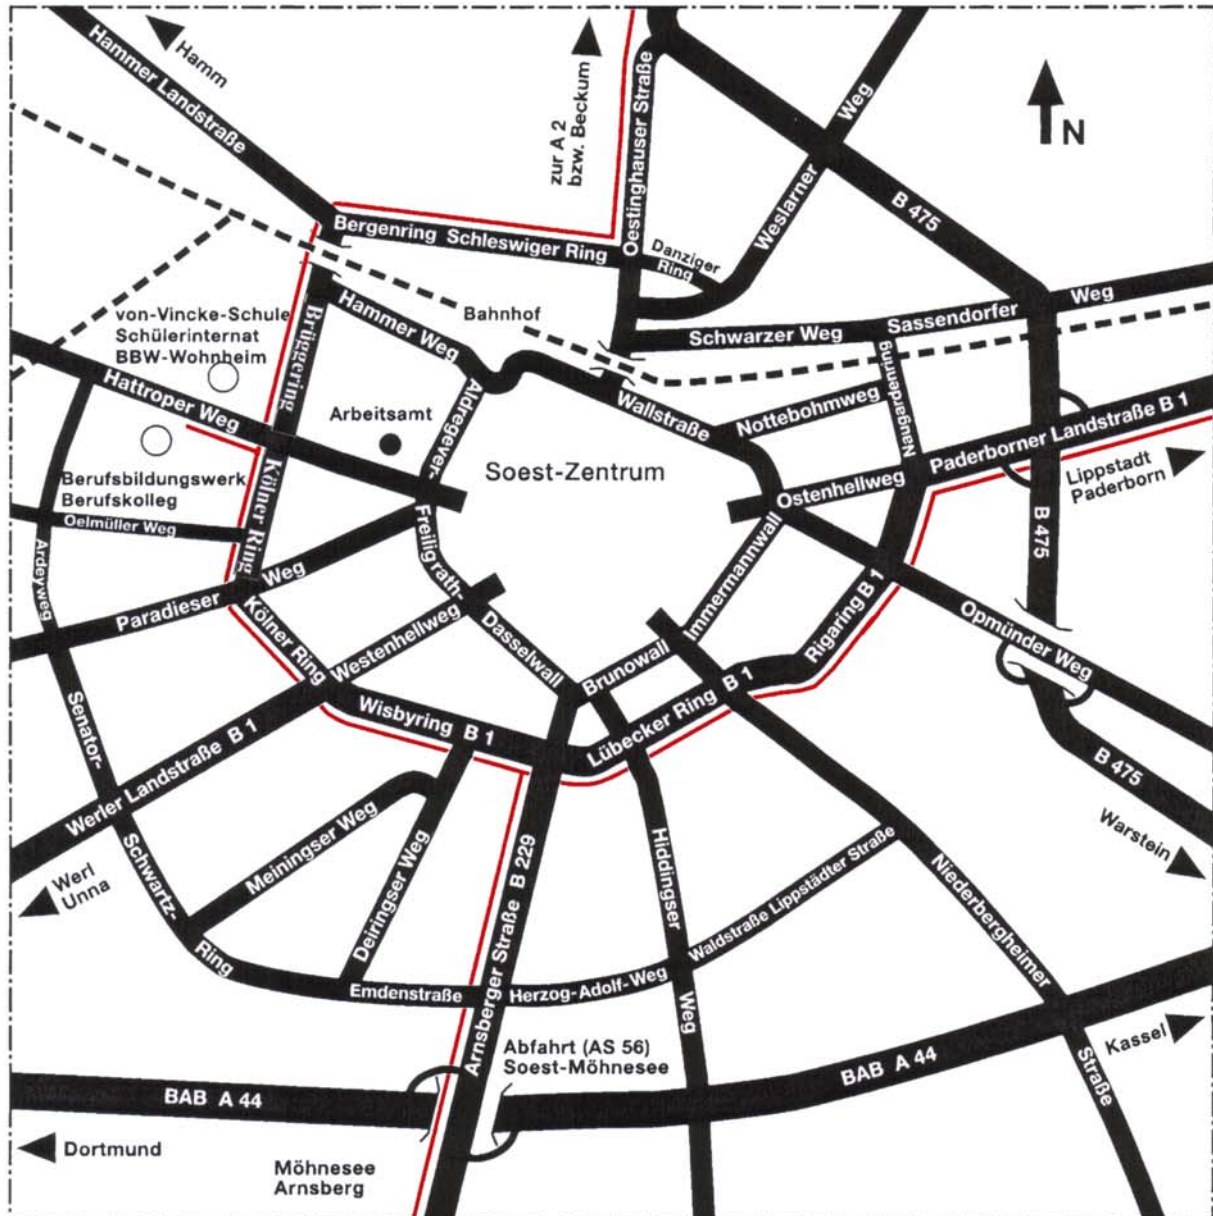

Bildungszentrum für Blinde und Sehbehinderte Soest

Anfahrtsplan

Mit dem Zug : über Hamm, Dortmund oder Kassel,
ab Bahnhof Soest 20 Minuten Fußweg oder Taxi.

Mit dem Auto: über die A 44 Abfahrt Soest/Möhnesee (AS 56) und weiter nach Skizze,
oder die A 2 Abfahrt Hamm-Uentrop (AS 19) weiter zur B 475 und nach Soest.

Bildungszentrum für Blinde und Sehbehinderte Soest

Geländeplan