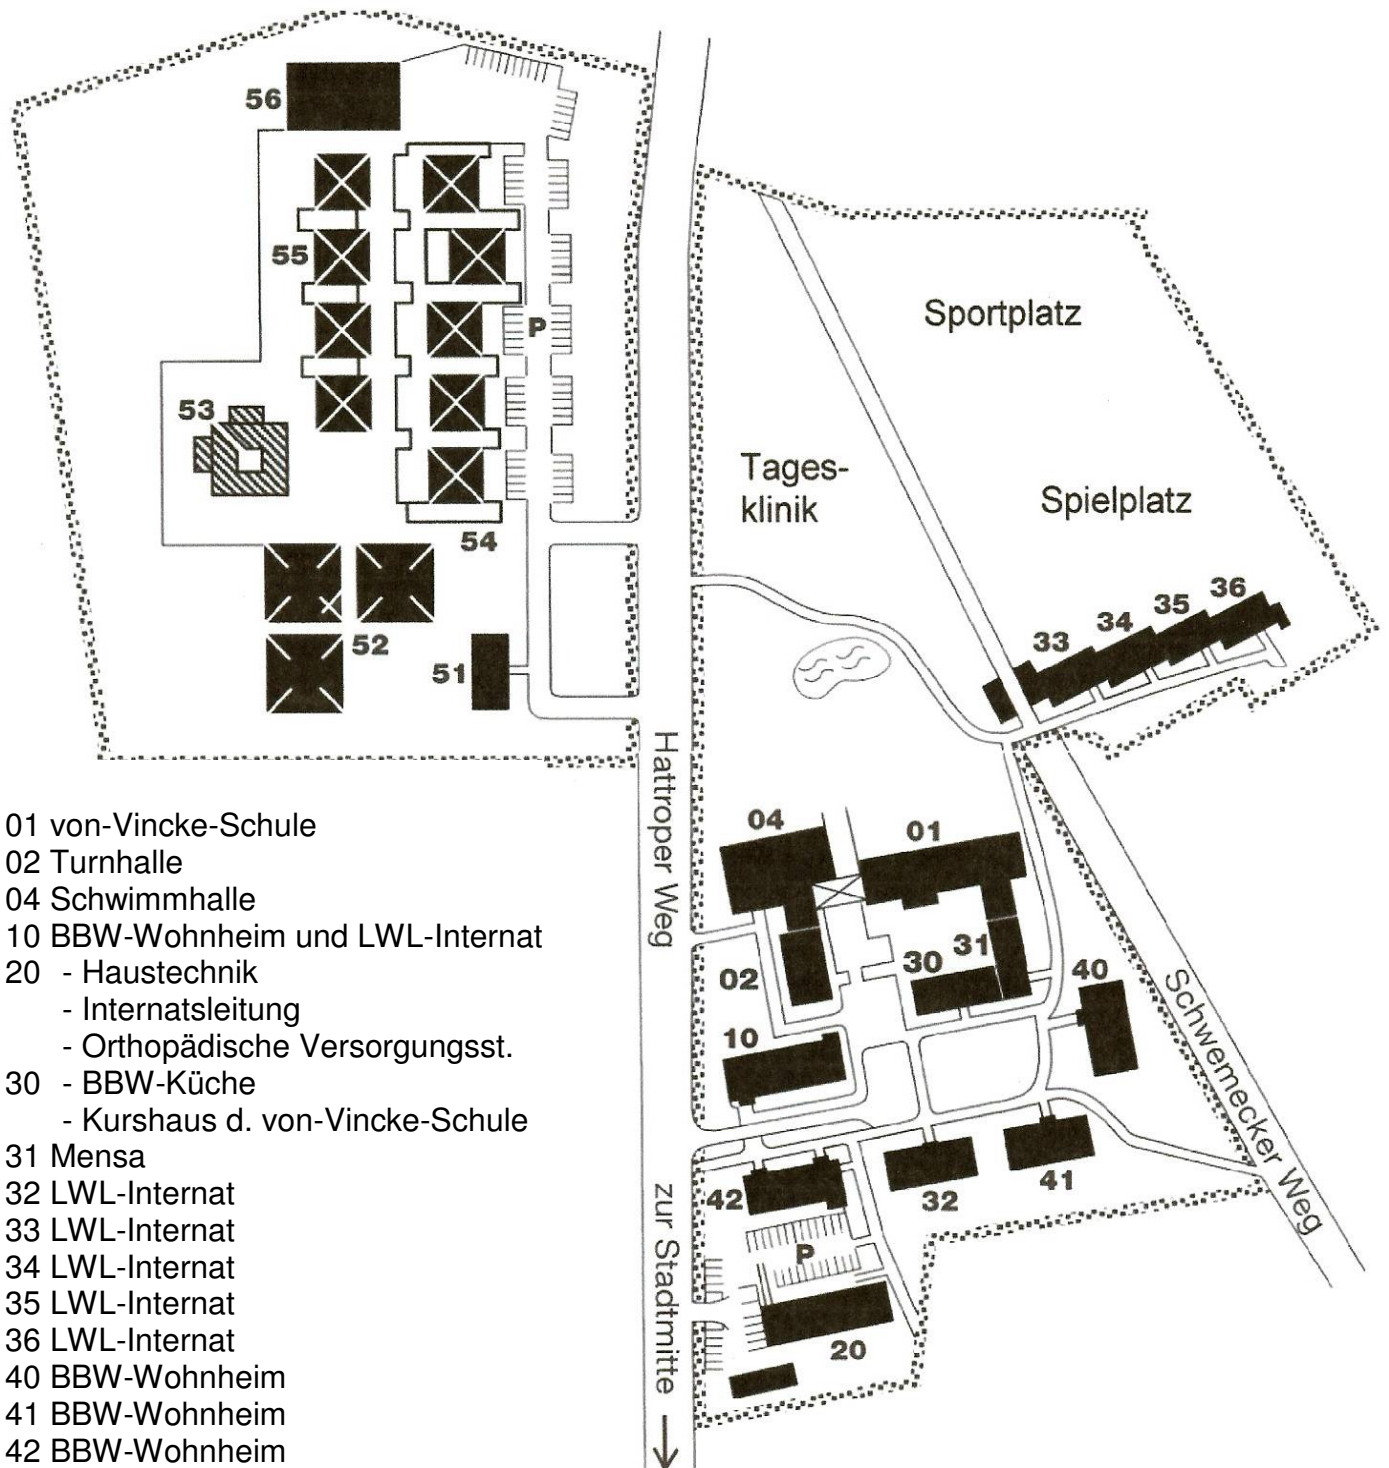

LWL - Bildungszentrum Soest

Hattroper Weg 57, 59494 Soest, Telefon 02921-684-0

LWL

Für die Menschen.

Für Westfalen-Lippe.

Mit dem Zug: über Hamm, Dortmund oder Kassel.
Ab Bahnhof Soest mit dem Bus Linie Nr. 532 bis Haltestelle Blindenschule, mit dem Taxi oder 20 Minuten zu Fuß

Mit dem Auto: von Westen und Osten: über die A 44, Abfahrt Soest/Möhnesee (Abfahrt Nr. 56);
von Norden: über die A 2, Abfahrt Hamm-Uentrop (Abfahrt Nr.19) und weiter über die B 475 nach Soest

- 01 von-Vincke-Schule
- 02 Turnhalle
- 04 Schwimmhalle
- 10 BBW-Wohnheim und LWL-Internat
- 20 - Haustechnik
 - Internatsleitung
 - Orthopädische Versorgungsst.
- 30 - BBW-Küche
 - Kurshaus d. von-Vincke-Schule
- 31 Mensa
- 32 LWL-Internat
- 33 LWL-Internat
- 34 LWL-Internat
- 35 LWL-Internat
- 36 LWL-Internat
- 40 BBW-Wohnheim
- 41 BBW-Wohnheim
- 42 BBW-Wohnheim
- 51 Reha-Fachdienst
- 52 LWL-Berufskolleg
- 53 Zentralgebäude/Verwaltung
- 54 BBW Ausbildung mit Aula und Seminarraum
- 55 BBW-Ausbildung