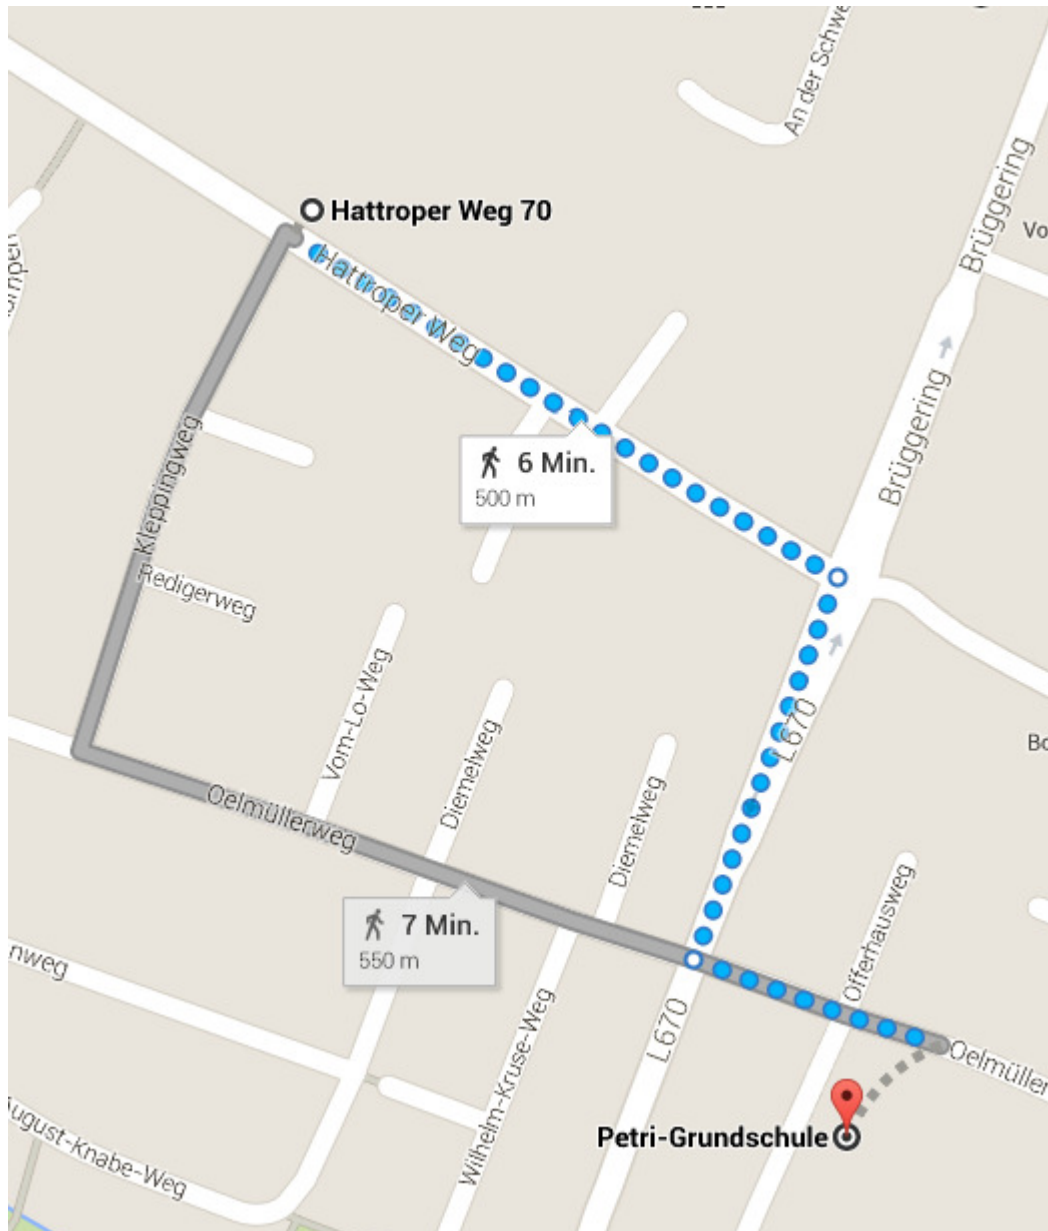

NRW-Landesmeisterschaften Torball und Goalball 2015

10.02. bis 11.02.2015

Halle 1 (Torball)

von-Vincke-Schule
Hattroper Weg 70, 59494 Soest
(siehe Geländeplan des LWL-Bildungszentrums Soest)

Halle 2, Halle 3 (Torball)

Christian-Rohlfs-Realschule
Paradieser Weg 20, 59494 Soest

Halle 4 (Goalball)

Petri Grundschule

Oelmüllerweg 29, 59494 Soest

Halle 5 (Torball Finalsspiele)

Börde-Berufskolleg

Geschwister-Scholl-Straße 1, 59494 Soest