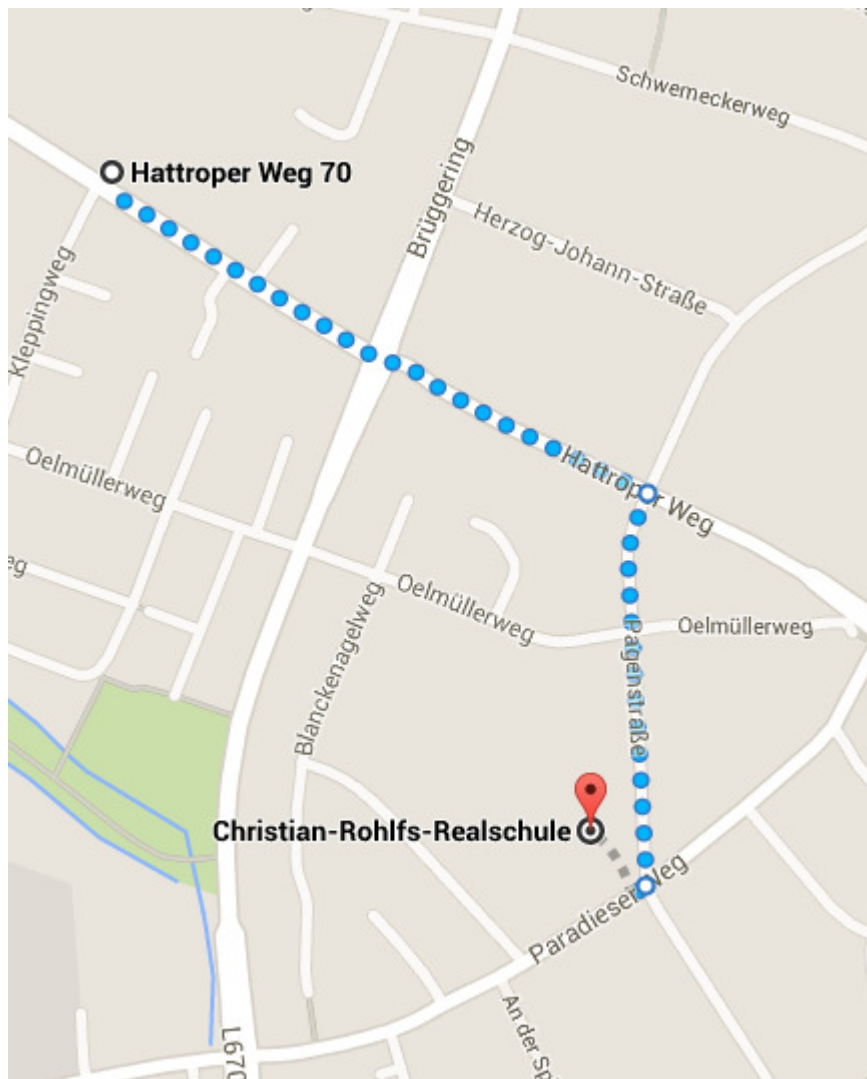

NRW-Landesmeisterschaften Torball und Goalball 2015

10.02. bis 11.02.2015

Halle 1 (Torball)

von-Vincke-Schule
Hattroper Weg 70, 59494 Soest
(siehe Geländeplan des LWL-Bildungszentrums Soest)

Halle 2, Halle 3 (Torball)

Christian-Rohlfs-Realschule
Paradieser Weg 20, 59494 Soest

Halle 4 (Goalball)

Petri Grundschule

Oelmüllerweg 29, 59494 Soest

Halle 5 (Torball Finalsspiele)

Börde-Berufskolleg

Geschwister-Scholl-Straße 1, 59494 Soest