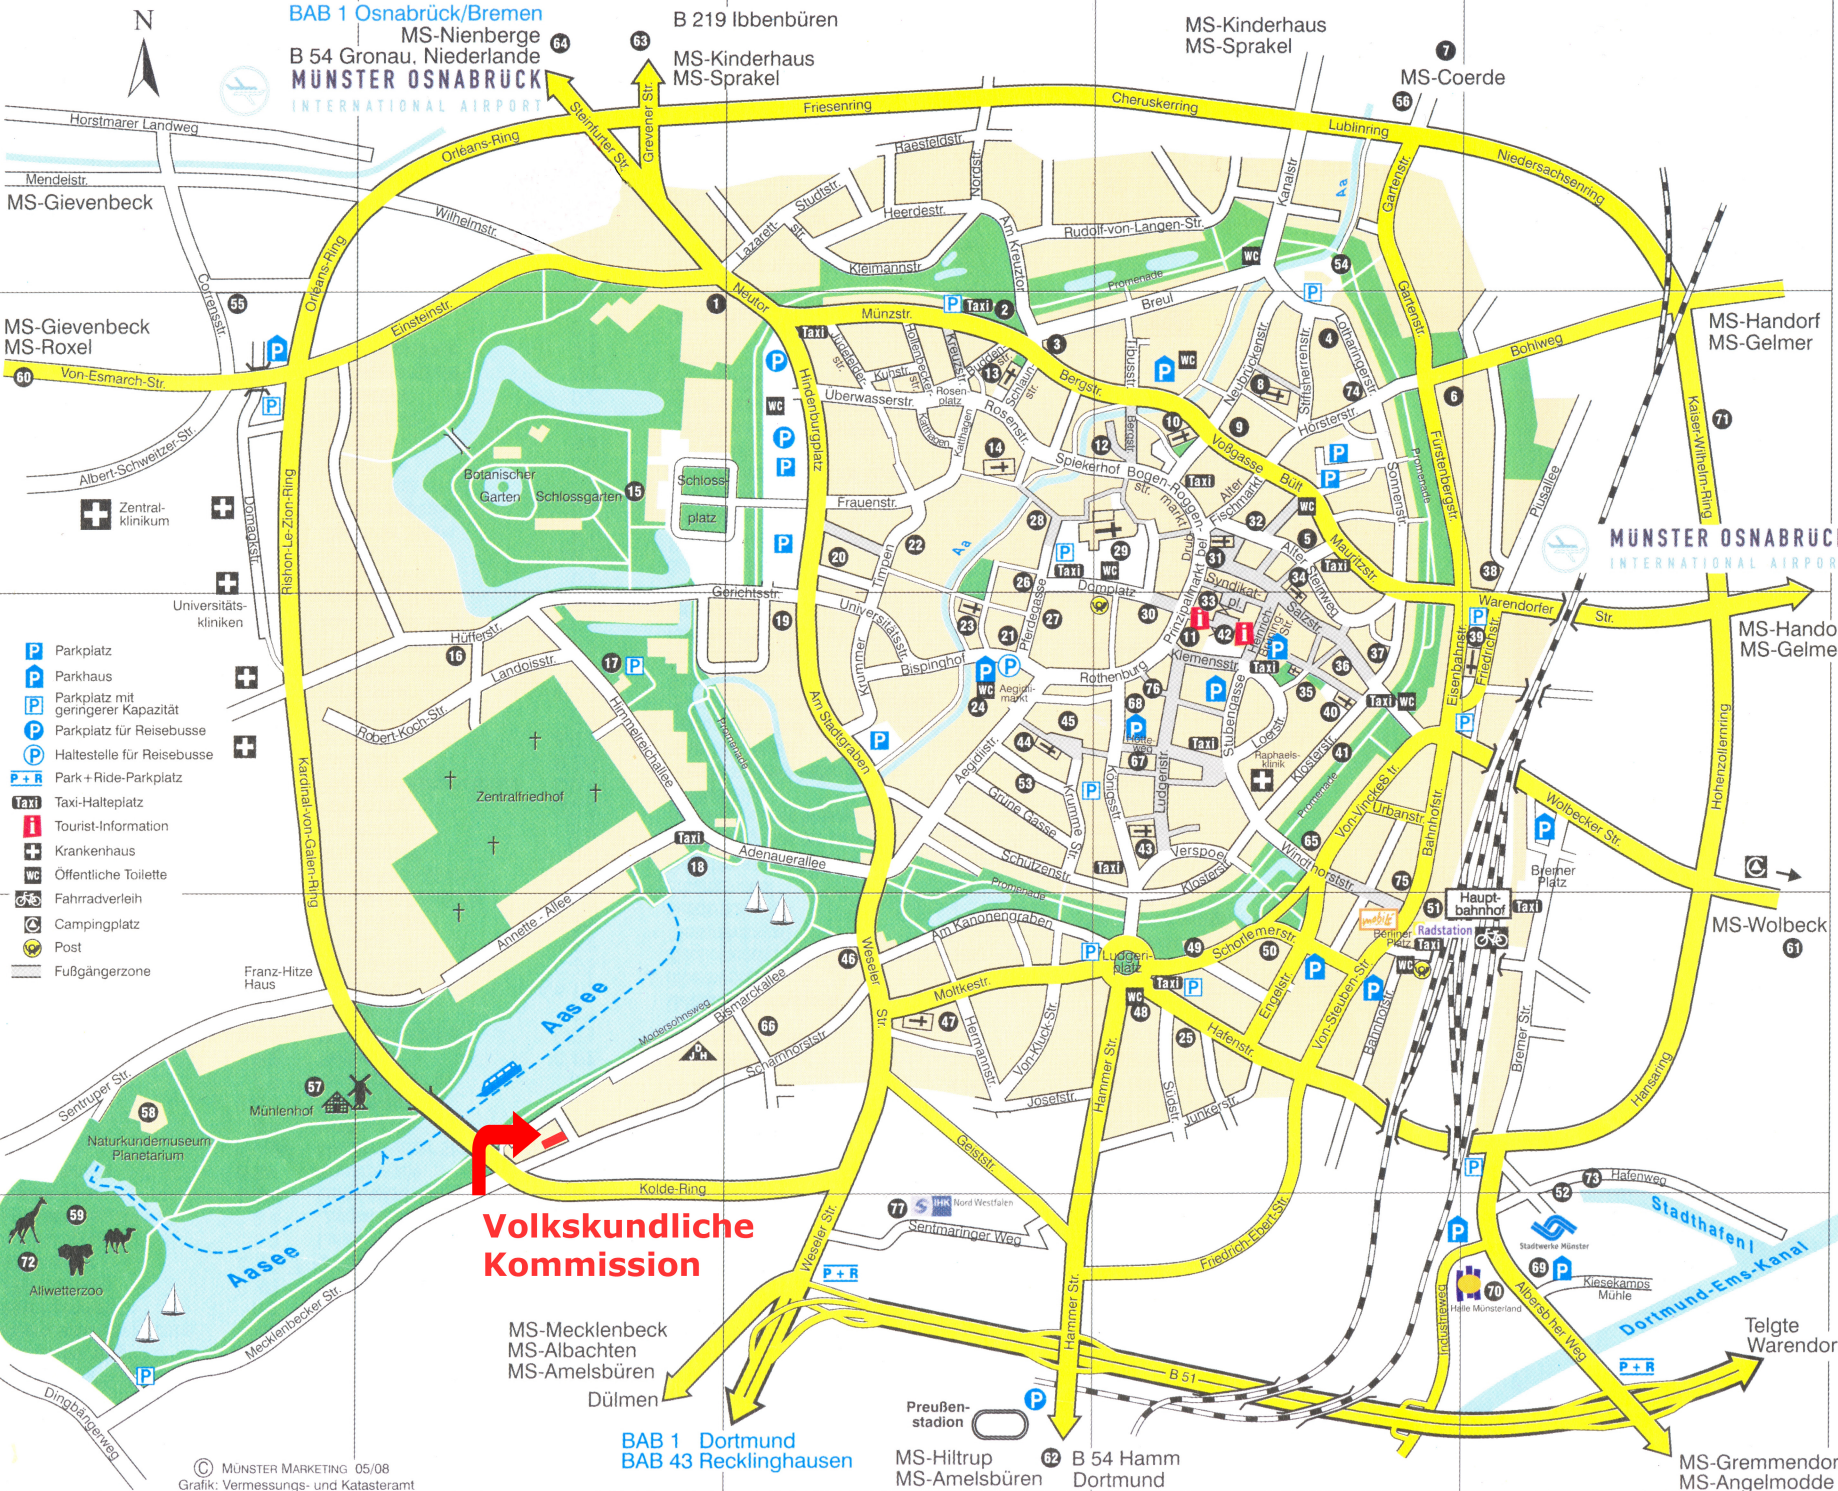

BAB 1 Osnabrück/Bremen
 MS-Nienberge
 B 54 Gronau, Niederlande
MÜNSTER OSNABRÜCK
 INTERNATIONAL AIRPORT

- Parkplatz
- Parkhaus
- Parkplatz mit geringerer Kapazität
- Parkplatz für Reisebusse
- Haltestelle für Reisebusse
- Park + Ride-Parkplatz
- Taxi-Halteplatz
- Tourist-Information
- Krankenhaus
- Öffentliche Toilette
- Fahrradverleih
- Campingplatz
- Post
- Fußgängerzone

**Volkskundliche
 Kommission**

MS-Mecklenbeck
 MS-Albachten
 MS-Amelsbüren
 Dülmen

BAB 1 Dortmund
 BAB 43 Recklinghausen

Preußen-
 stadion MS-Hiltrup
 MS-Amelsbüren B 54 Hamm
 Dortmund

MS-Gremmendorf
 MS-Angelmodde