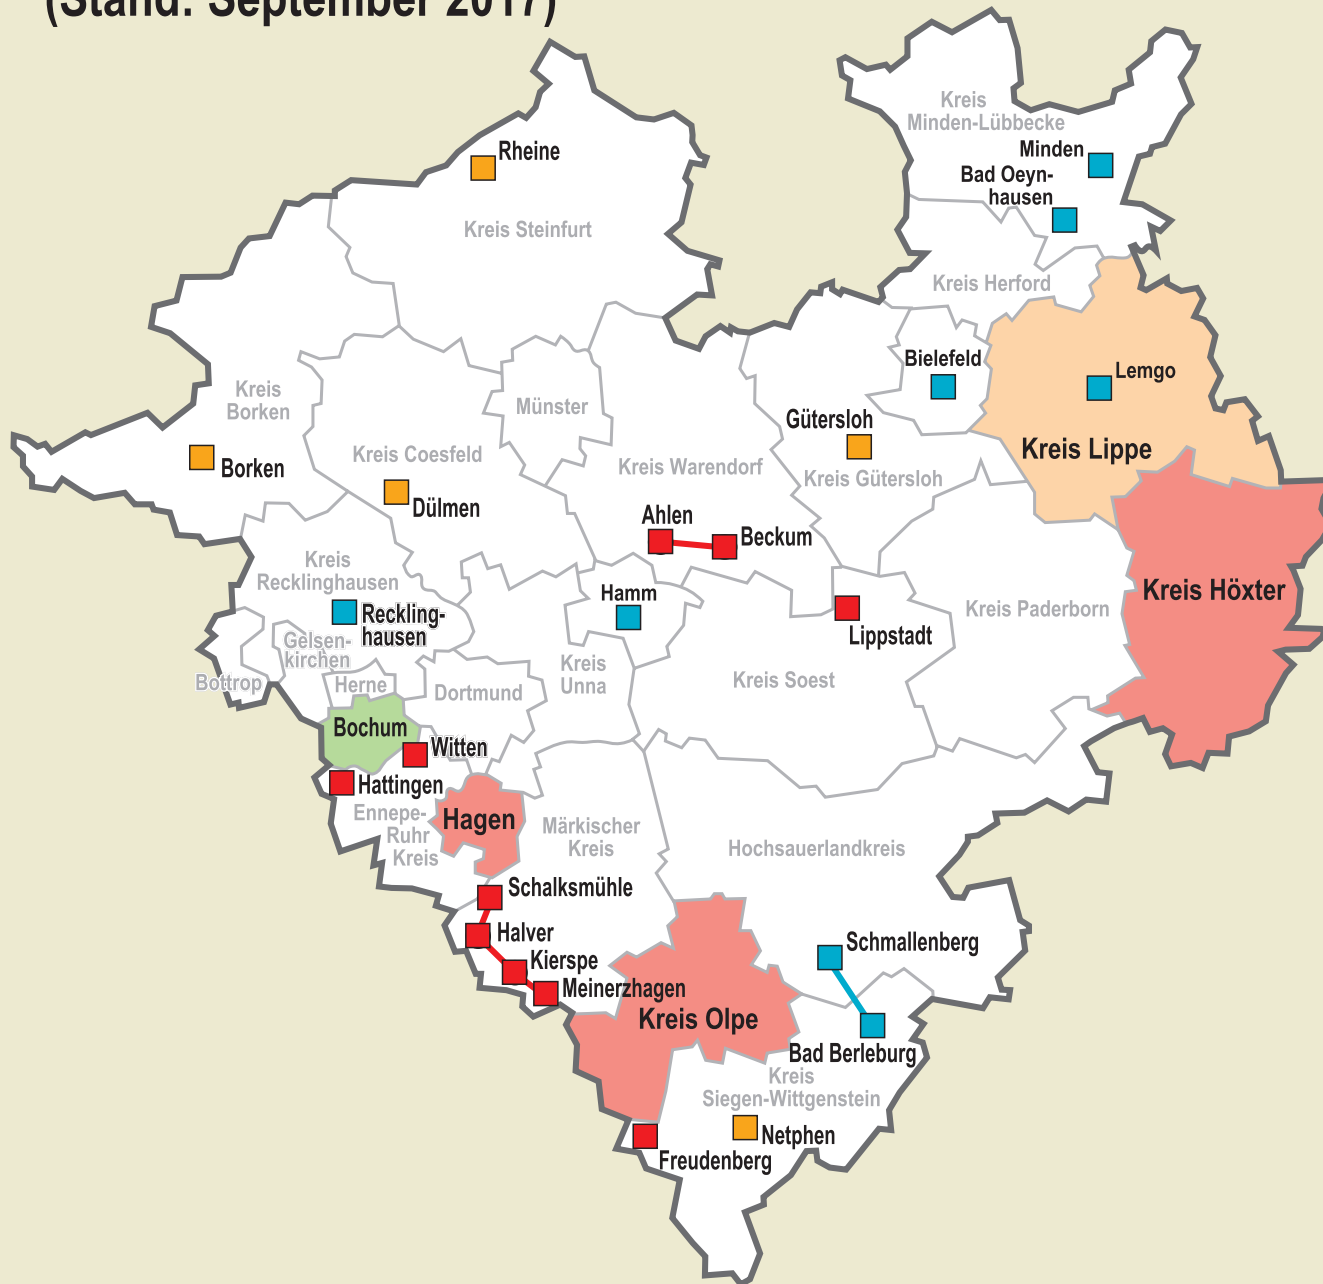

Kulturentwicklungsplanung in Westfalen-Lippe seit 2012

(Stand: September 2017)

Kulturagenda Westfalen

Pilotplanungsprozess

- Kreis/kreisfreie Stadt
- Stadt/Gemeinde

Planungsprozess in Anlehnung an die Kulturagenda Westfalen

- Kreis
- Stadt/Gemeinde

Andere Kulturplanungsprozesse

- Stadt/Gemeinde

Kulturplanung in Vorbereitung

- kreisfreie Stadt
- Stadt/Gemeinde

50 km