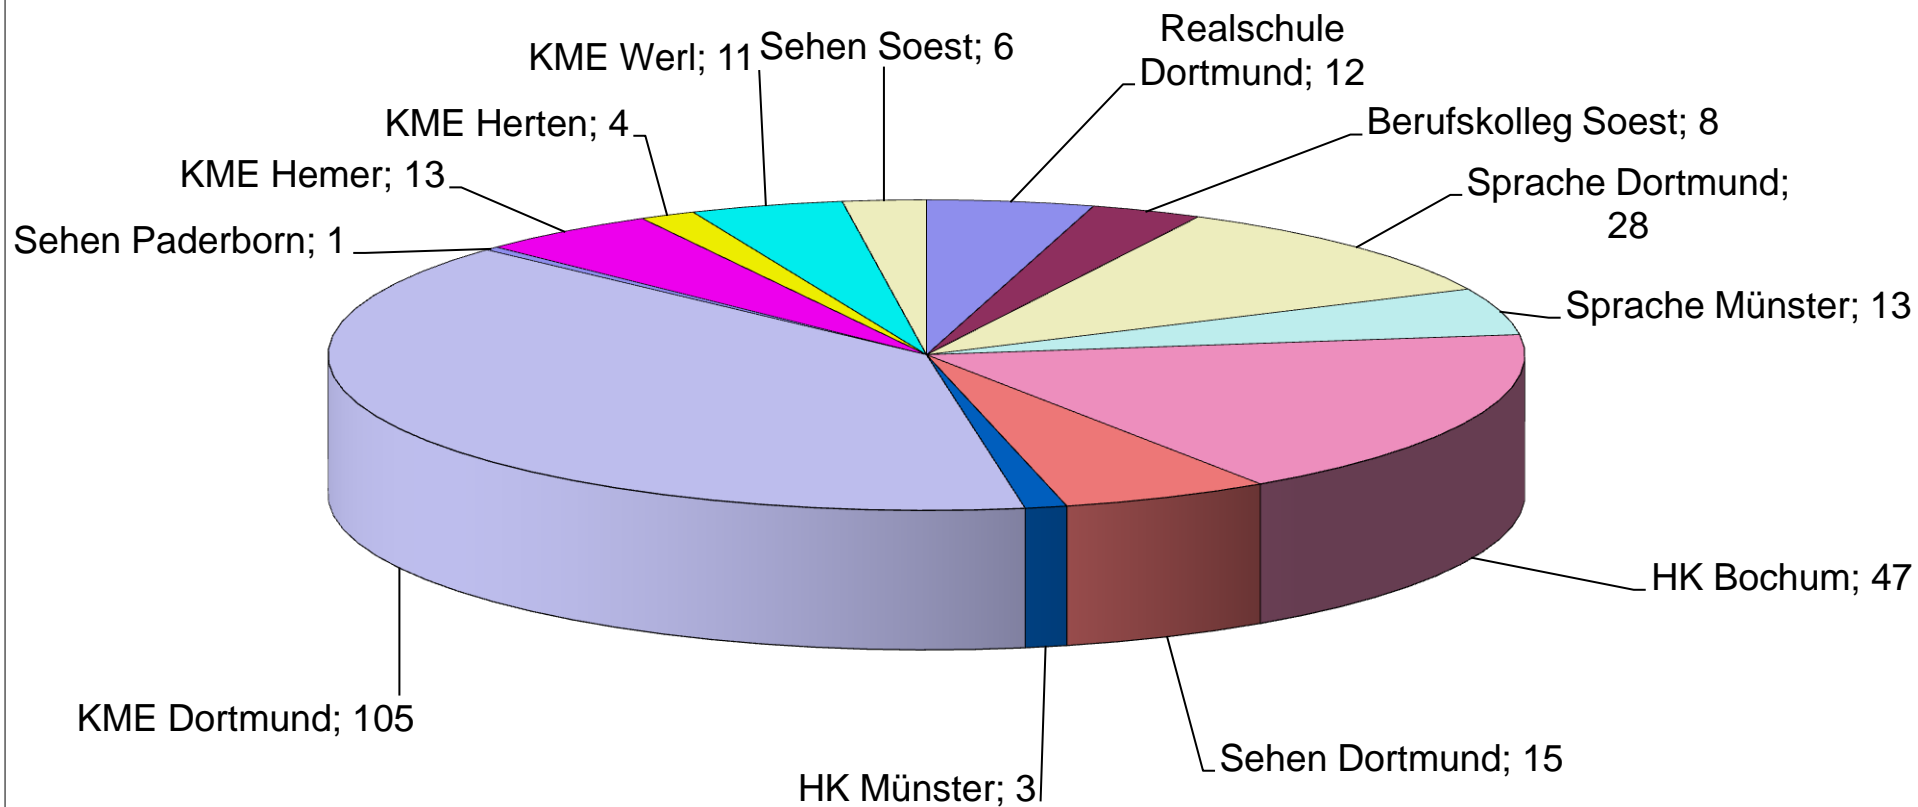

## Schülerinnen und Schüler aus dem Kreis Unna besuchen folgende LWL - Förderschulen

HK= Förderschwerpunkt Hören und Kommunikation  
 KME= Förderschwerpunkt körperliche und motorische Entwicklung  
 Realschule= Rhein.-Westf. Realschule, Förderschwerpunkt Hören und Kommunikation  
 Berufskolleg= LWL-Berufskolleg Soest, Förderschwerpunkt Sehen  
 Sehen= Förderschwerpunkt Sehen

**Gesamt: 266 Schüler/-innen**  
**Stand: 15.10.2012**