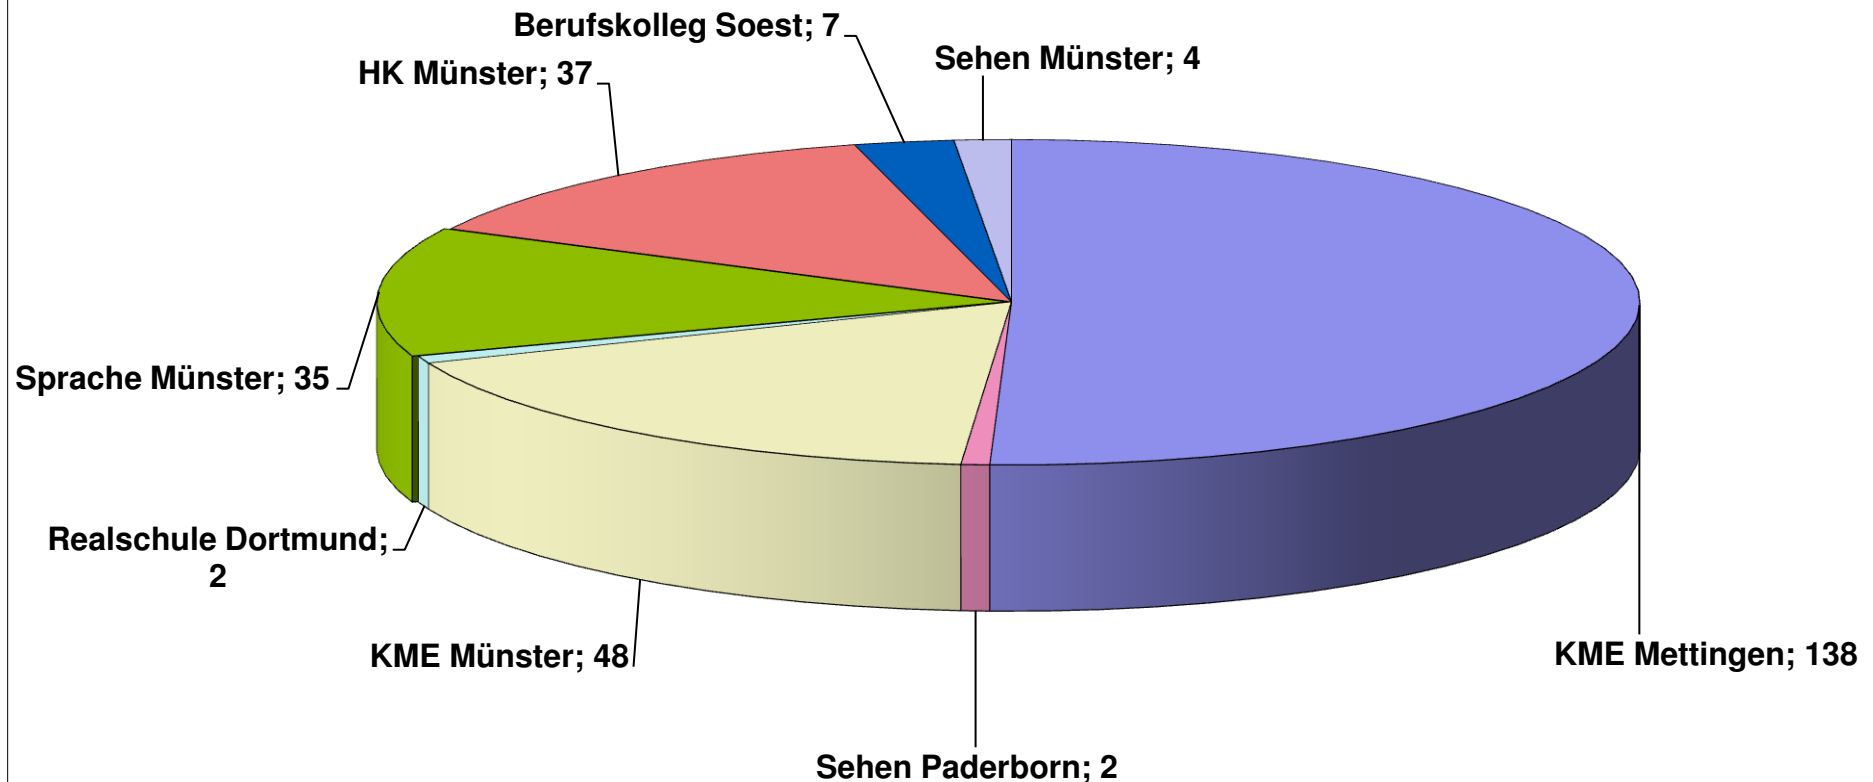

**LWL-Förderschule,
Förderschwerpunkt körperliche und motorische Entwicklung
Mettingen**

**Gesamt: 135 Schüler/-innen
Stand: 15.10.2014**

SchülerInnen aus dem Kreis Steinfurt besuchen folgende LWL-Förderschulen

HK= Förderschwerpunkt Hören und Kommunikation
KME= Förderschwerpunkt körperliche und motorische Entwicklung
Realschule= Rhein.-Westf. Realschule, Förderschwerpunkt Hören und Kommunikation
Berufskolleg= LWL-Berufskolleg Soest, Förderschwerpunkt Sehen
Sehen= Förderschwerpunkt Sehen
Sprache= Förderschwerpunkt Sprache (Sek.I)

Gesamt: 273 Schüler/-innen
Stand: 15.10.2015