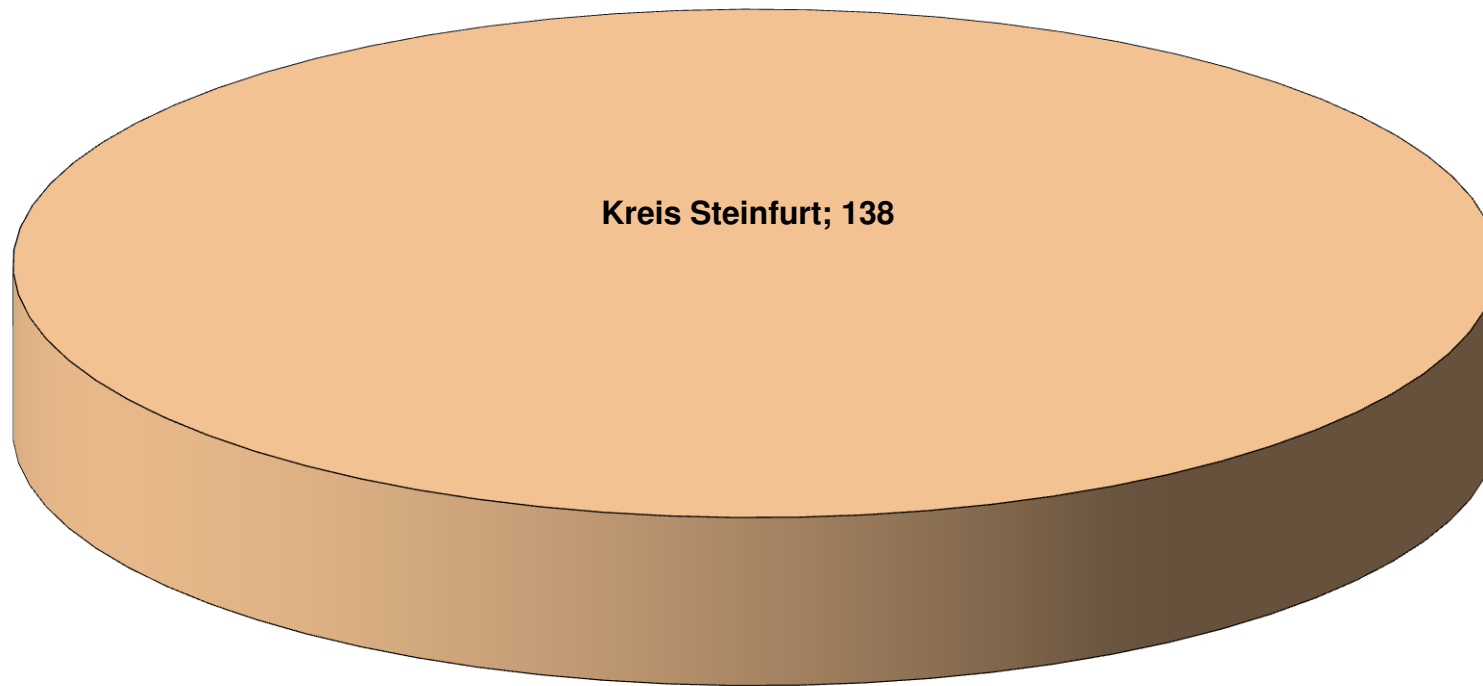

**LWL-Förderschule,
Förderschwerpunkt körperliche und motorische Entwicklung
Mettingen**

**Gesamt: 135 Schüler/-innen
Stand: 15.10.2014**

SchülerInnen aus dem Kreis Steinfurt besuchen folgende LWL-Förderschulen

HK= Förderschwerpunkt Hören und Kommunikation
KME= Förderschwerpunkt körperliche und motorische Entwicklung
Realschule= Rhein.-Westf. Realschule, Förderschwerpunkt Hören und Kommunikation
Berufskolleg= LWL-Berufskolleg Soest, Förderschwerpunkt Sehen
Sehen= Förderschwerpunkt Sehen
Sprache= Förderschwerpunkt Sprache (Sek.I)