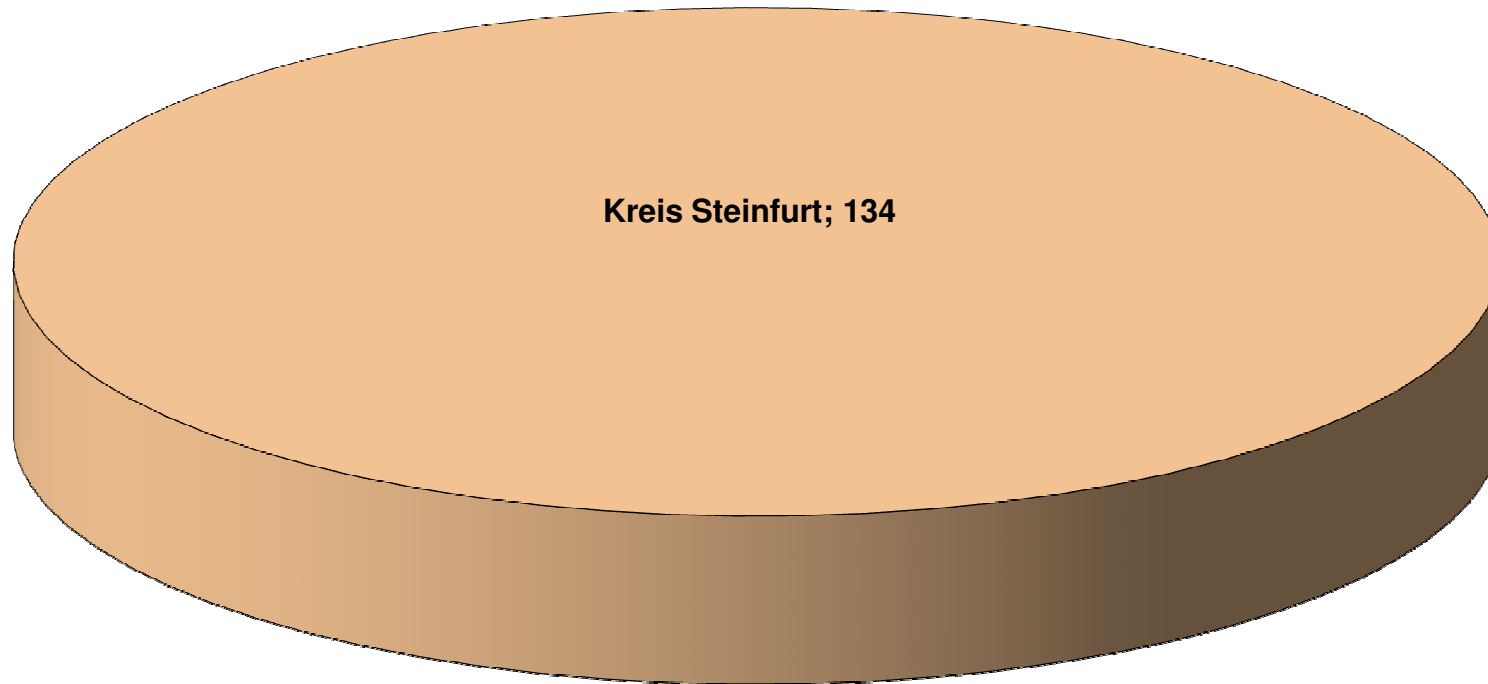

SchülerInnen aus dem Kreis Steinfurt besuchen folgende LWL-Förderschulen

HK= Förderschwerpunkt Hören und Kommunikation
 KME= Förderschwerpunkt körperliche und motorische Entwicklung
 Realschule= Rhein.-Westf. Realschule, Förderschwerpunkt Hören und Kommunikation
 Berufskolleg= LWL-Berufskolleg Soest, Förderschwerpunkt Sehen
 Sehen= Förderschwerpunkt Sehen
 Sprache= Förderschwerpunkt Sprache (Sek.I)

Gesamt: 264 Schüler/-innen
Stand: 15.10.2013

**LWL-Förderschule,
Förderschwerpunkt körperliche und motorische Entwicklung
Mettingen**

**Gesamt: 134 Schüler/-innen
Stand: 15.10.2013**