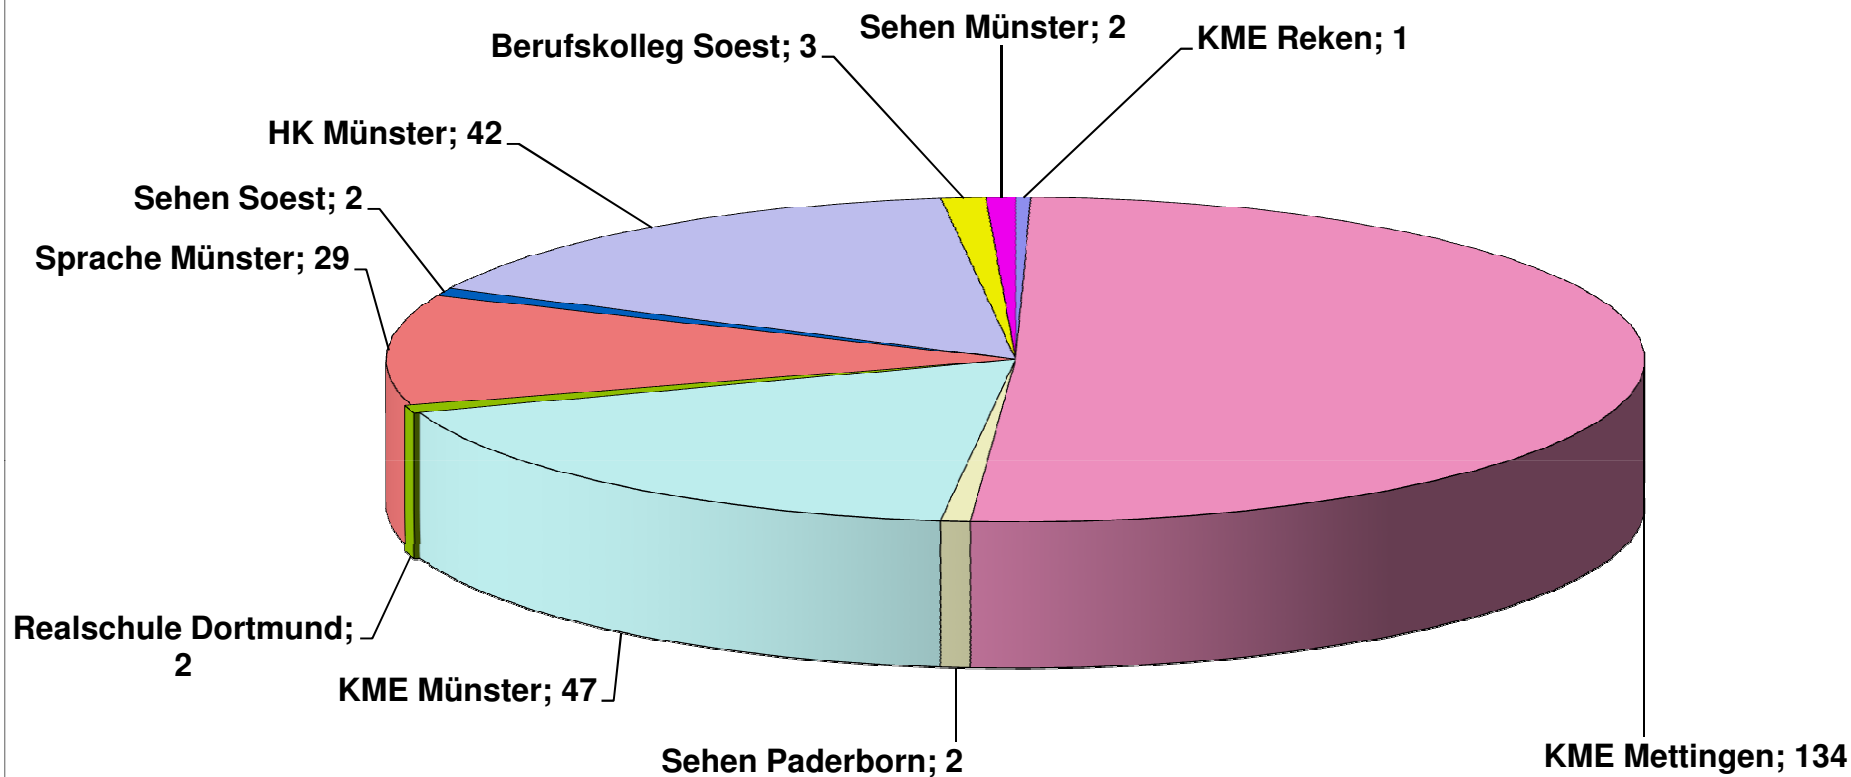

SchülerInnen aus dem Kreis Steinfurt besuchen folgende LWL-Förderschulen

HK= Förderschwerpunkt Hören und Kommunikation
 KME= Förderschwerpunkt körperliche und motorische Entwicklung
 Realschule= Rhein.-Westf. Realschule, Förderschwerpunkt Hören und Kommunikation
 Berufskolleg= LWL-Berufskolleg Soest, Förderschwerpunkt Sehen
 Sehen= Förderschwerpunkt Sehen
 Sprache= Förderschwerpunkt Sprache (Sek.I)

Gesamt: 264 Schüler/-innen
Stand: 15.10.2013

**LWL-Förderschule,
Förderschwerpunkt körperliche und motorische Entwicklung
Mettingen**

**Gesamt: 134 Schüler/-innen
Stand: 15.10.2013**