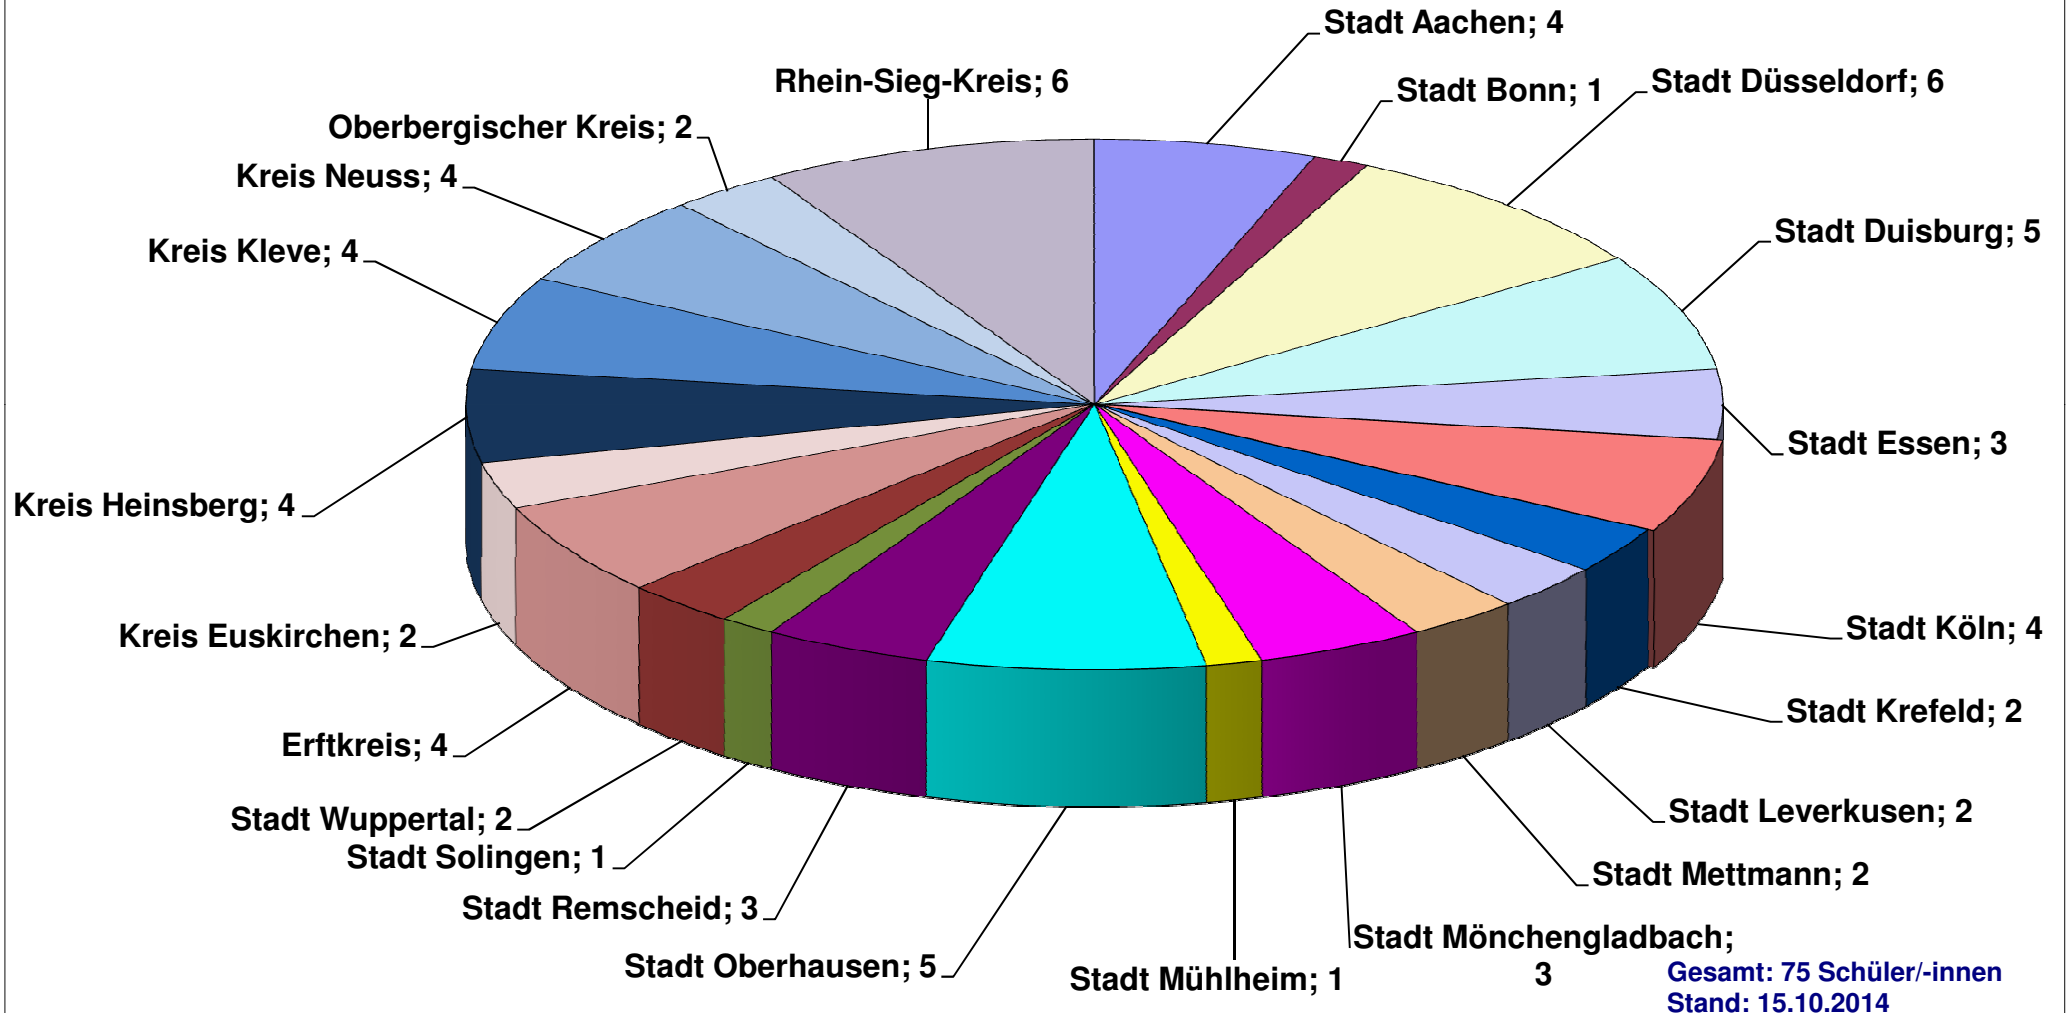

Der Schulstandort Soest

LWL-Förderschule, FSP
körperliche und
motorische Entwicklung,
Werl; 196

LWL-Förderschule,
Förderschwerpunkt
Sehen; 118

LWL-Berufskolleg Soest,
Förderschwerpunkt
Sehen; 265

Gesamt: 579 Schüler/-innen
Stand: 15.10.2014

LWL - Förderschule, FSP körperliche und motorische Entwicklung, Werl

Gesamt: 196 Schüler/-innen
Stand: 15.10.2014

LWL - Förderschule Förderschwerpunkt Sehen, Soest

LWL - Berufskolleg Soest
Förderschule, Förderschwerpunkt Sehen
Gesamtschülerschaft

Gesamt: 265 Schüler/-innen
Stand: 15.10.2014

LWL - Berufskolleg Soest
Förderschule, Förderschwerpunkt Sehen
Schülerinnen und Schüler aus dem Gebiet des
Landschaftsverbandes Westfalen-Lippe

**LWL - Berufskolleg Soest,
Förderschule, Förderschwerpunkt Sehen
Schülerinnen und Schüler aus dem Gebiet des
Landschaftsverbandes Rheinland**

**LWL - Berufskolleg Soest
Förderschule, Förderschwerpunkt Sehen
Schüler/-innen nach Bundesländern**

**Gesamt: 265 Schüler/-innen
Stand: 15.10.2014**

Schülerinnen und Schüler aus dem Kreis Soest besuchen folgende LWL-Förderschulen