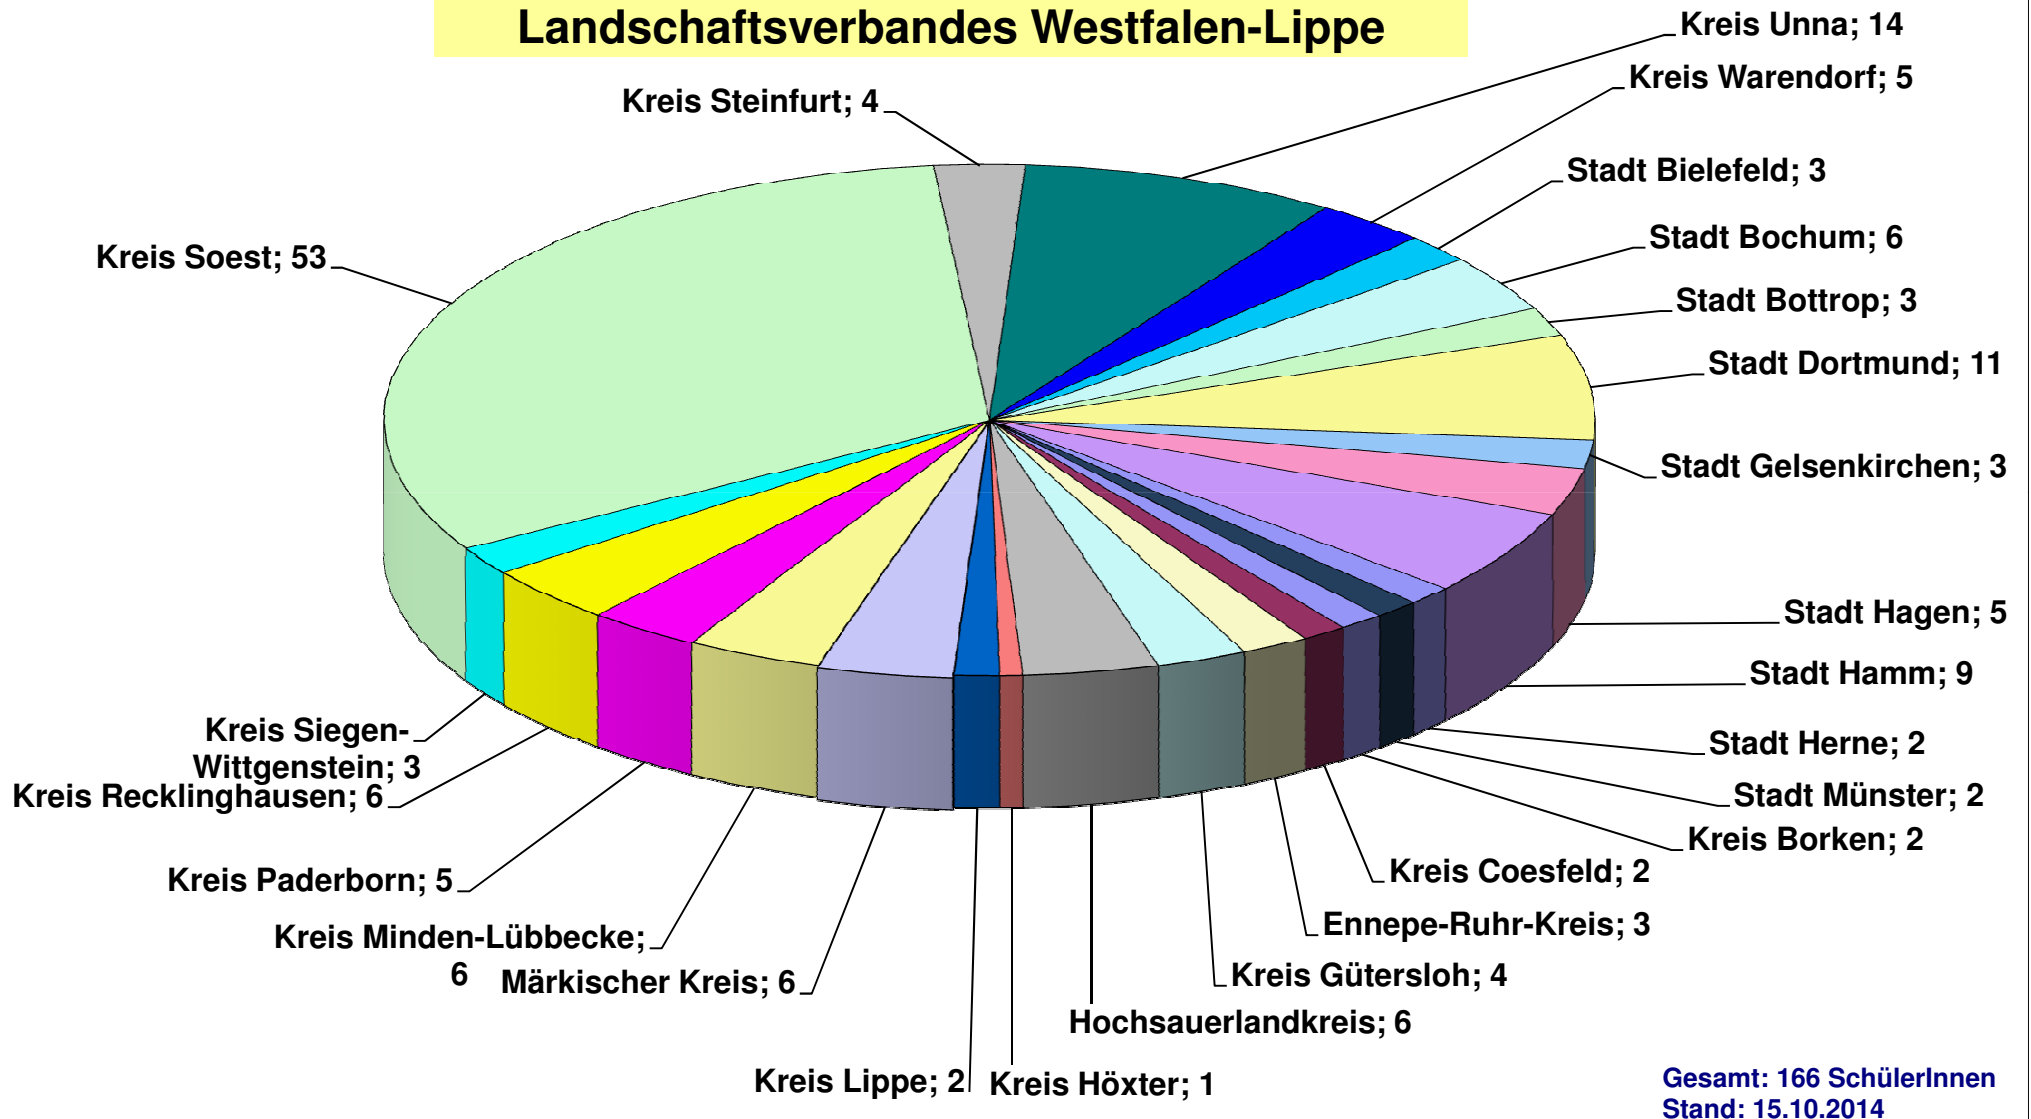

Der Schulstandort Soest

LWL-Förderschule, FSP
körperliche und
motorische Entwicklung,
Werl; 196

LWL-Förderschule,
Förderschwerpunkt
Sehen; 118

LWL-Berufskolleg Soest,
Förderschwerpunkt
Sehen; 265

Gesamt: 579 Schüler/-innen
Stand: 15.10.2014

LWL - Förderschule, FSP körperliche und motorische Entwicklung, Werl

Gesamt: 196 Schüler/-innen
Stand: 15.10.2014

LWL - Förderschule Förderschwerpunkt Sehen, Soest

LWL - Berufskolleg Soest
Förderschule, Förderschwerpunkt Sehen
Gesamtschülerschaft

Gesamt: 265 Schüler/-innen
Stand: 15.10.2014

LWL - Berufskolleg Soest
Förderschule, Förderschwerpunkt Sehen
Schülerinnen und Schüler aus dem Gebiet des
Landschaftsverbandes Westfalen-Lippe

**LWL - Berufskolleg Soest,
Förderschule, Förderschwerpunkt Sehen
Schülerinnen und Schüler aus dem Gebiet des
Landschaftsverbandes Rheinland**

**LWL - Berufskolleg Soest
Förderschule, Förderschwerpunkt Sehen
Schüler/-innen nach Bundesländern**

**Gesamt: 265 Schüler/-innen
Stand: 15.10.2014**

Schülerinnen und Schüler aus dem Kreis Soest besuchen folgende LWL-Förderschulen