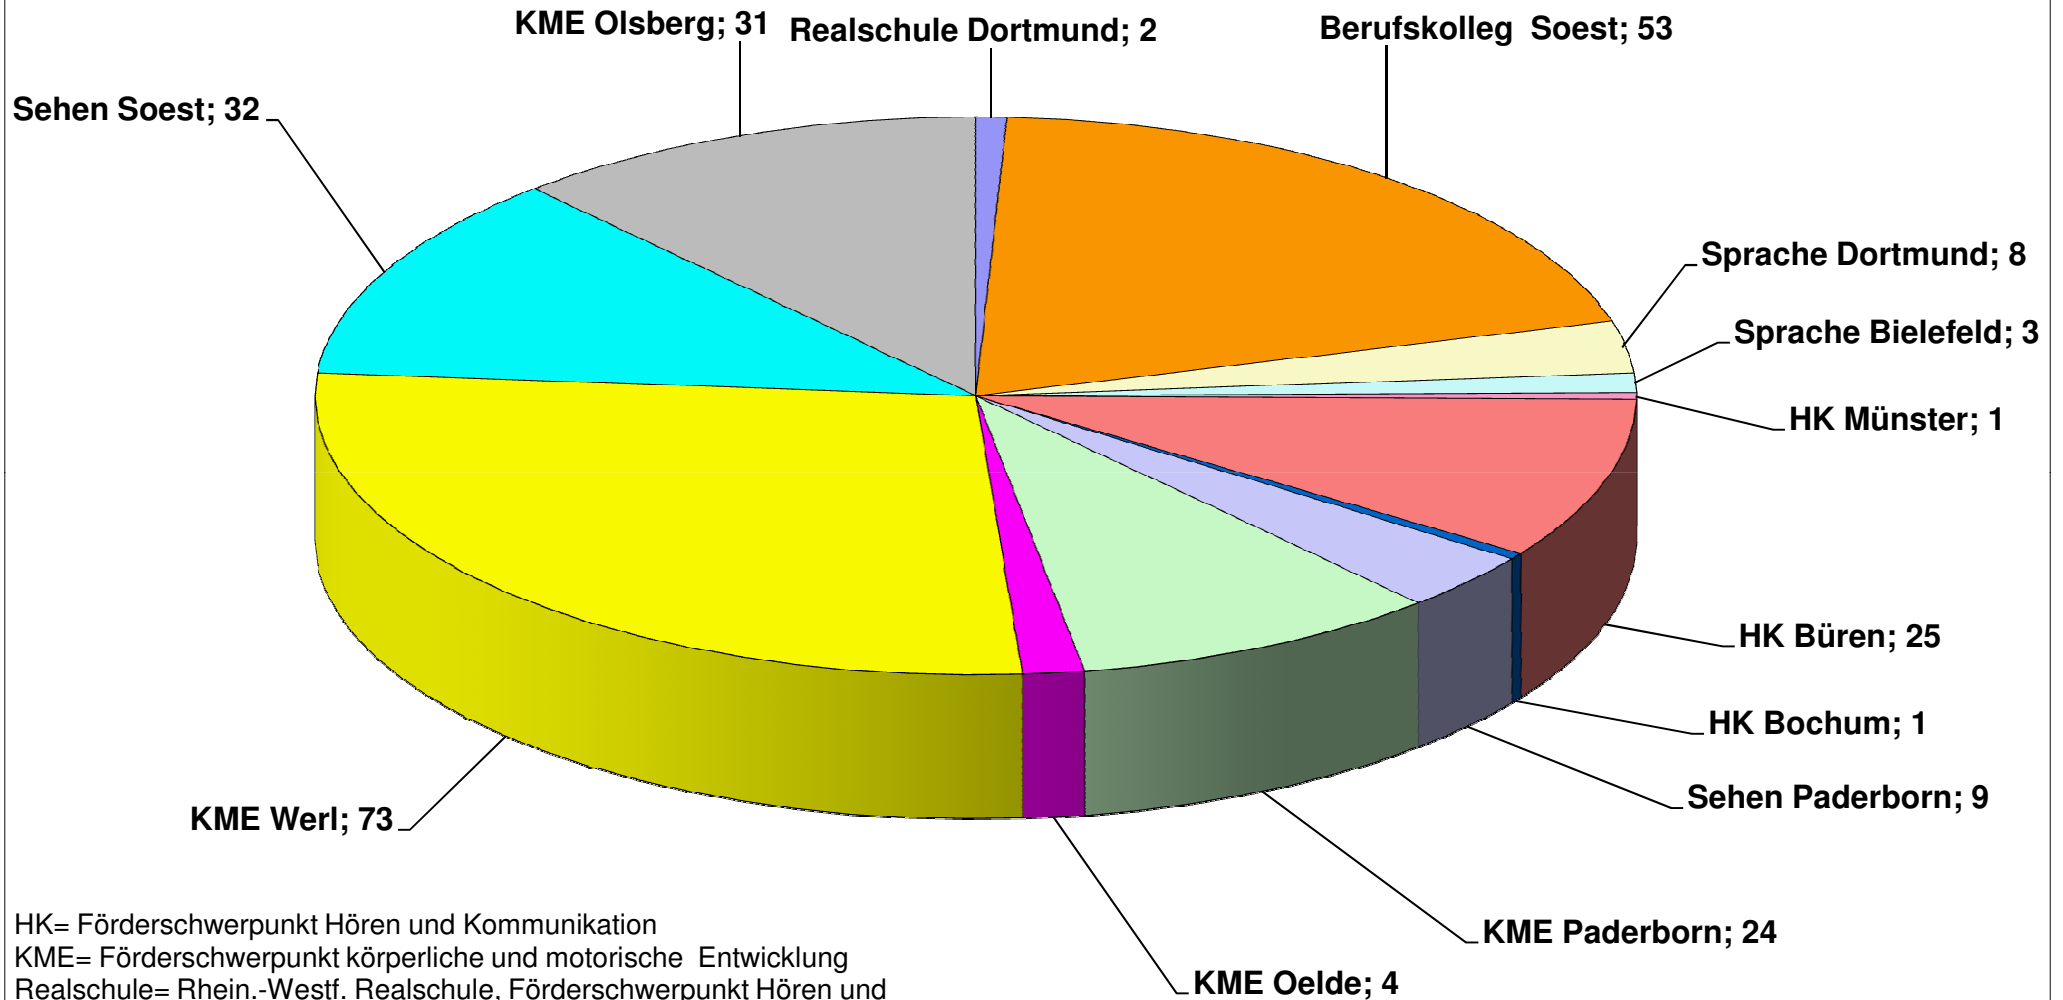

LWL - Förderschule, FSP körperliche und motorische Entwicklung, Werl

Gesamt: 196 Schüler/-innen
Stand: 15.10.2014

LWL - Förderschule Förderschwerpunkt Sehen, Soest

LWL - Berufskolleg Soest
Förderschule, Förderschwerpunkt Sehen
Gesamtschülerschaft

Gesamt: 265 Schüler/-innen
Stand: 15.10.2014

LWL - Berufskolleg Soest
Förderschule, Förderschwerpunkt Sehen
Schülerinnen und Schüler aus dem Gebiet des
Landschaftsverbandes Westfalen-Lippe

**LWL - Berufskolleg Soest,
Förderschule, Förderschwerpunkt Sehen
Schülerinnen und Schüler aus dem Gebiet des
Landschaftsverbandes Rheinland**

**LWL - Berufskolleg Soest
Förderschule, Förderschwerpunkt Sehen
Schüler/-innen nach Bundesländern**

**Gesamt: 265 Schüler/-innen
Stand: 15.10.2014**

Schülerinnen und Schüler aus dem Kreis Soest besuchen folgende LWL-Förderschulen

HK= Förderschwerpunkt Hören und Kommunikation
 KME= Förderschwerpunkt körperliche und motorische Entwicklung
 Realschule= Rhein.-Westf. Realschule, Förderschwerpunkt Hören und Kommunikation
 Berufskolleg= LWL-Berufskolleg Soest, Förderschwerpunkt Sehen
 Sehen= Förderschwerpunkt Sehen