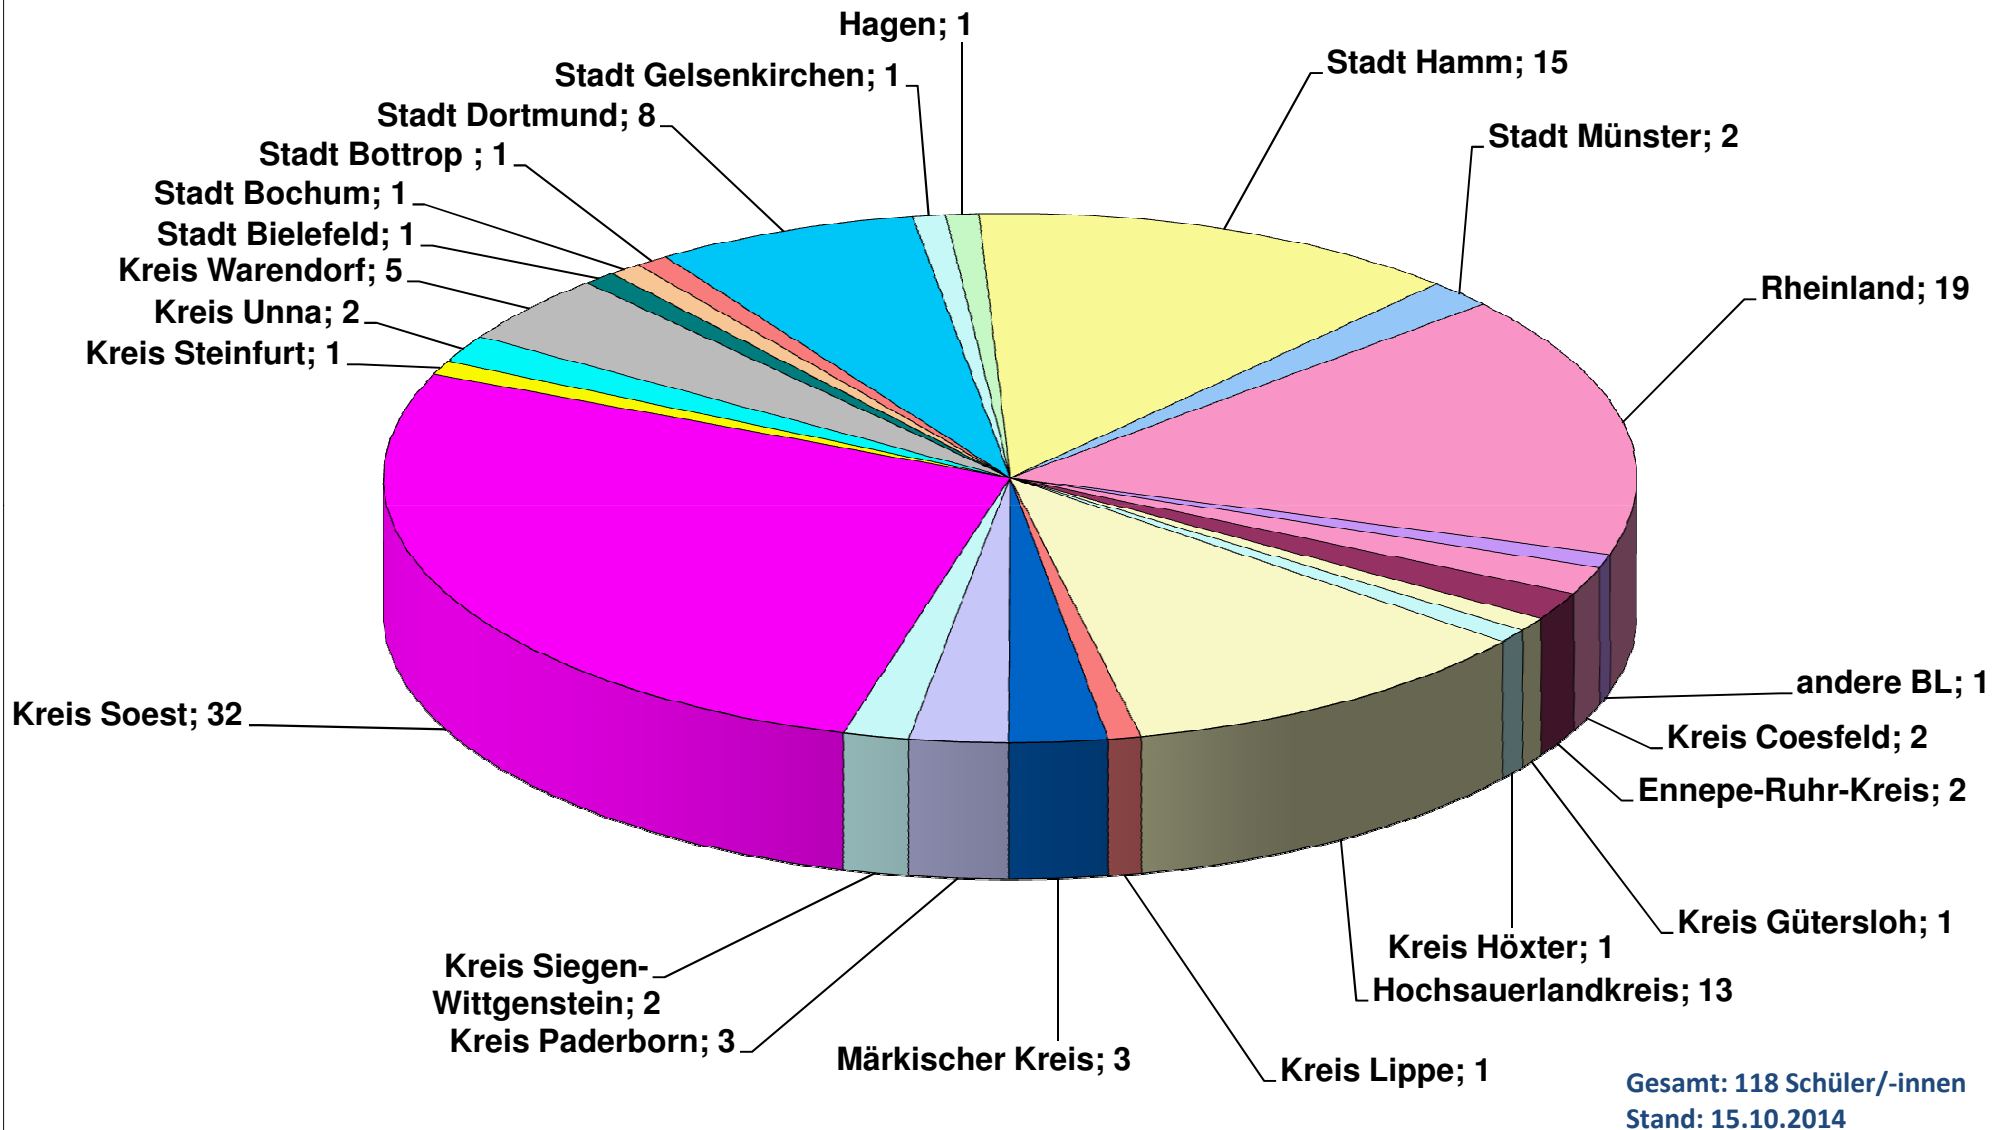

Der Schulstandort Soest

LWL-Förderschule, FSP
körperliche und
motorische Entwicklung,
Werl; 196

LWL-Förderschule,
Förderschwerpunkt
Sehen; 118

LWL-Berufskolleg Soest,
Förderschwerpunkt
Sehen; 265

Gesamt: 579 Schüler/-innen
Stand: 15.10.2014

LWL - Förderschule, FSP körperliche und motorische Entwicklung, Werl

Gesamt: 196 Schüler/-innen
Stand: 15.10.2014

LWL - Förderschule Förderschwerpunkt Sehen, Soest

LWL - Berufskolleg Soest
Förderschule, Förderschwerpunkt Sehen
Gesamtschülerschaft

Gesamt: 265 Schüler/-innen
Stand: 15.10.2014

LWL - Berufskolleg Soest
Förderschule, Förderschwerpunkt Sehen
Schülerinnen und Schüler aus dem Gebiet des
Landschaftsverbandes Westfalen-Lippe

**LWL - Berufskolleg Soest,
Förderschule, Förderschwerpunkt Sehen
Schülerinnen und Schüler aus dem Gebiet des
Landschaftsverbandes Rheinland**

**LWL - Berufskolleg Soest
Förderschule, Förderschwerpunkt Sehen
Schüler/-innen nach Bundesländern**

**Gesamt: 265 Schüler/-innen
Stand: 15.10.2014**

Schülerinnen und Schüler aus dem Kreis Soest besuchen folgende LWL-Förderschulen