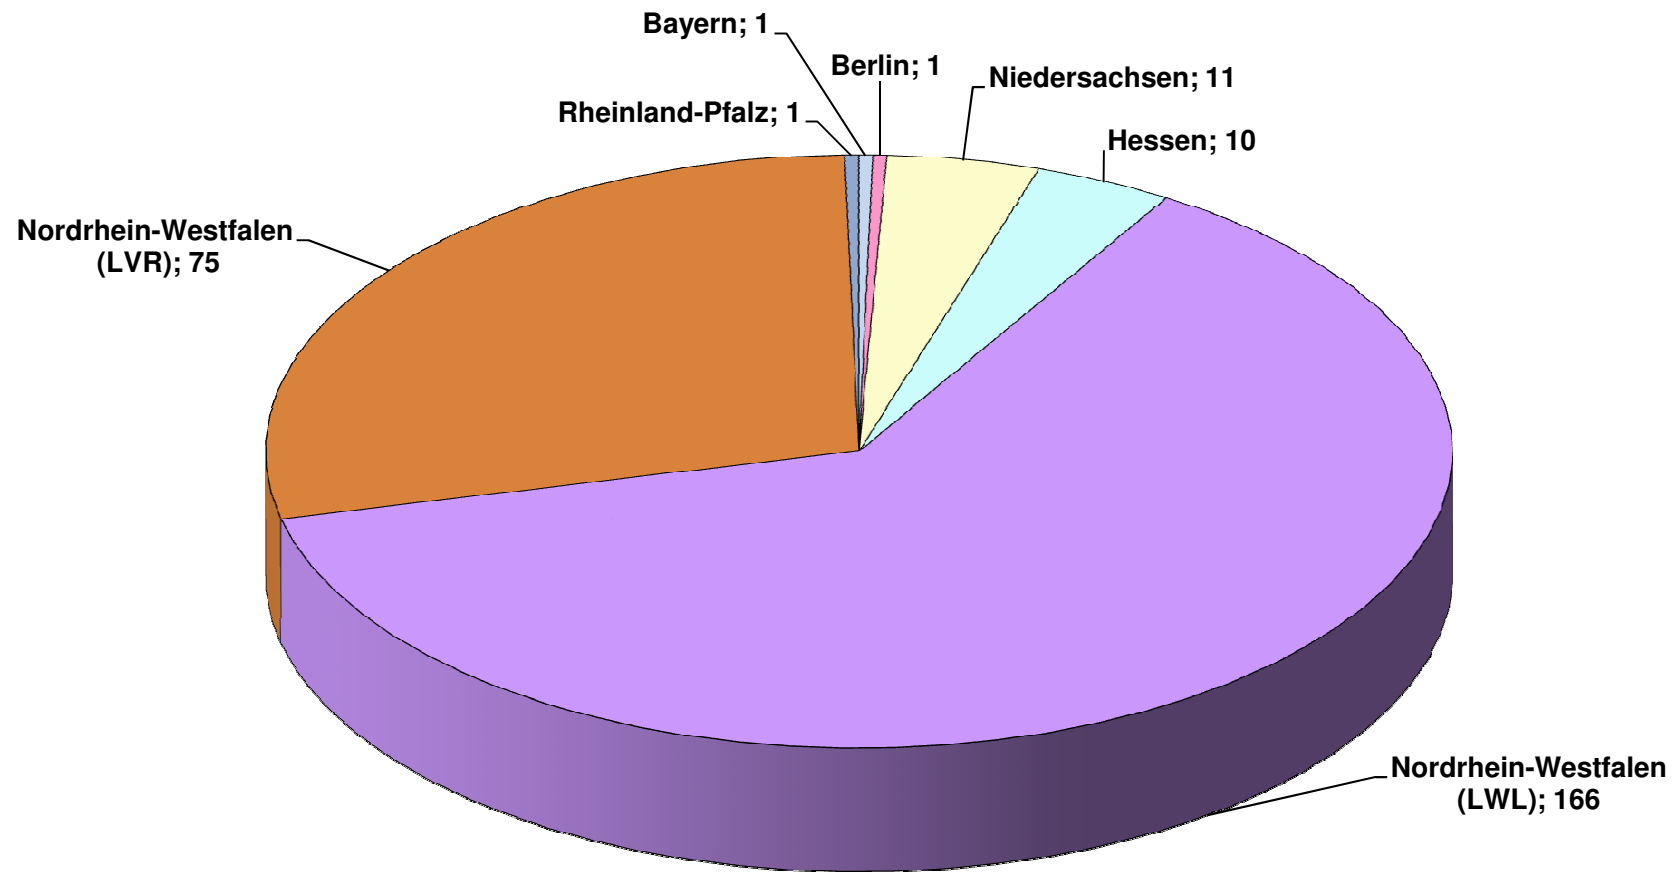

LWL - Förderschule, FSP körperliche und motorische Entwicklung, Werl

Gesamt: 196 Schüler/-innen
Stand: 15.10.2014

LWL - Förderschule Förderschwerpunkt Sehen, Soest

LWL - Berufskolleg Soest
Förderschule, Förderschwerpunkt Sehen
Gesamtschülerschaft

Gesamt: 265 Schüler/-innen
Stand: 15.10.2014

LWL - Berufskolleg Soest
Förderschule, Förderschwerpunkt Sehen
Schülerinnen und Schüler aus dem Gebiet des
Landschaftsverbandes Westfalen-Lippe

**LWL - Berufskolleg Soest,
Förderschule, Förderschwerpunkt Sehen
Schülerinnen und Schüler aus dem Gebiet des
Landschaftsverbandes Rheinland**

**LWL - Berufskolleg Soest
Förderschule, Förderschwerpunkt Sehen
Schüler/-innen nach Bundesländern**

**Gesamt: 265 Schüler/-innen
Stand: 15.10.2014**

Schülerinnen und Schüler aus dem Kreis Soest besuchen folgende LWL-Förderschulen