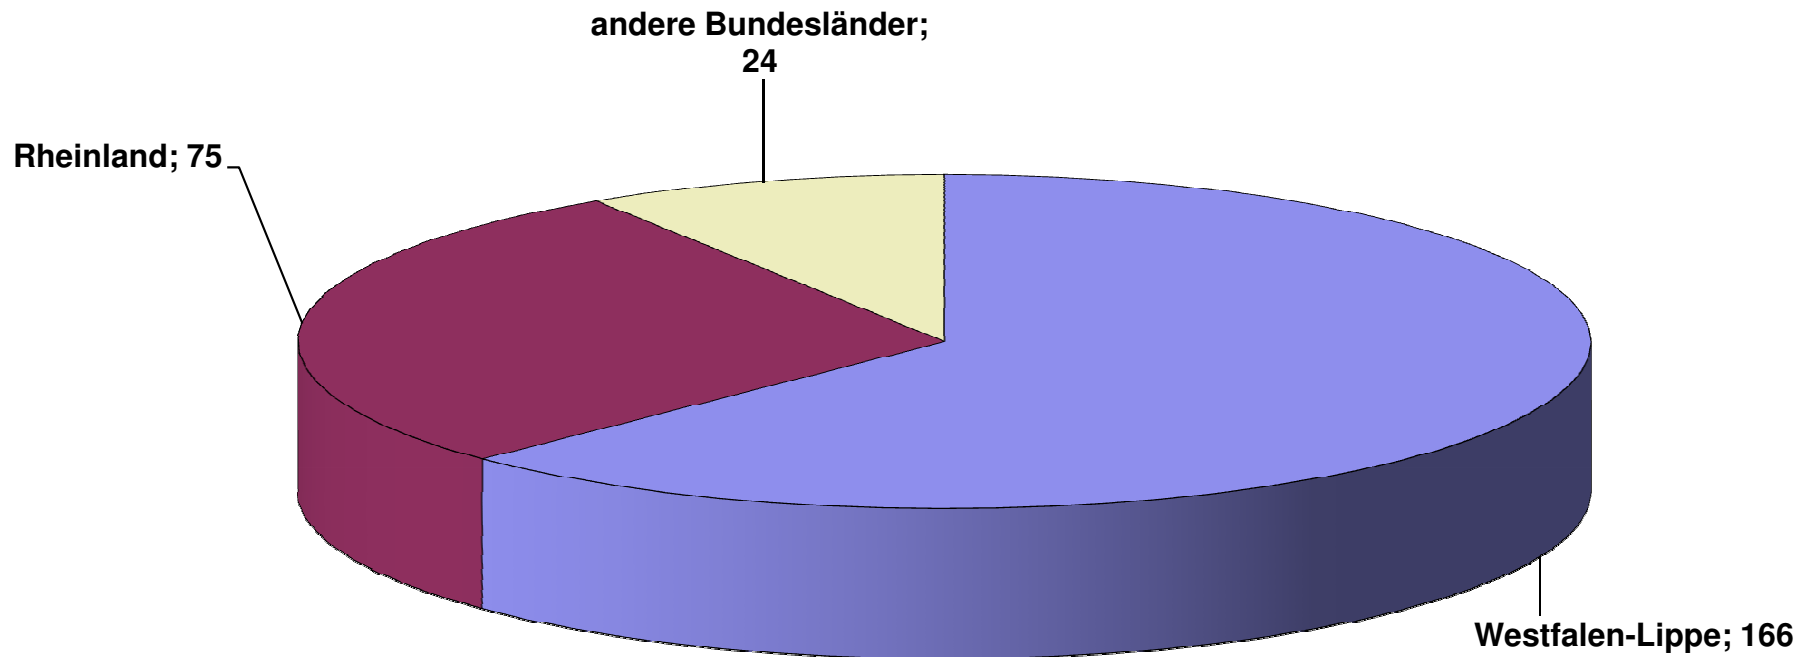

Der Schulstandort Soest

LWL-Förderschule, FSP
körperliche und
motorische Entwicklung,
Werl; 196

LWL-Förderschule,
Förderschwerpunkt
Sehen; 118

LWL-Berufskolleg Soest,
Förderschwerpunkt
Sehen; 265

Gesamt: 579 Schüler/-innen
Stand: 15.10.2014

LWL - Förderschule, FSP körperliche und motorische Entwicklung, Werl

Gesamt: 196 Schüler/-innen
Stand: 15.10.2014

LWL - Förderschule Förderschwerpunkt Sehen, Soest

LWL - Berufskolleg Soest
Förderschule, Förderschwerpunkt Sehen
Gesamtschülerschaft

Gesamt: 265 Schüler/-innen
Stand: 15.10.2014

LWL - Berufskolleg Soest
Förderschule, Förderschwerpunkt Sehen
Schülerinnen und Schüler aus dem Gebiet des
Landschaftsverbandes Westfalen-Lippe

**LWL - Berufskolleg Soest,
Förderschule, Förderschwerpunkt Sehen
Schülerinnen und Schüler aus dem Gebiet des
Landschaftsverbandes Rheinland**