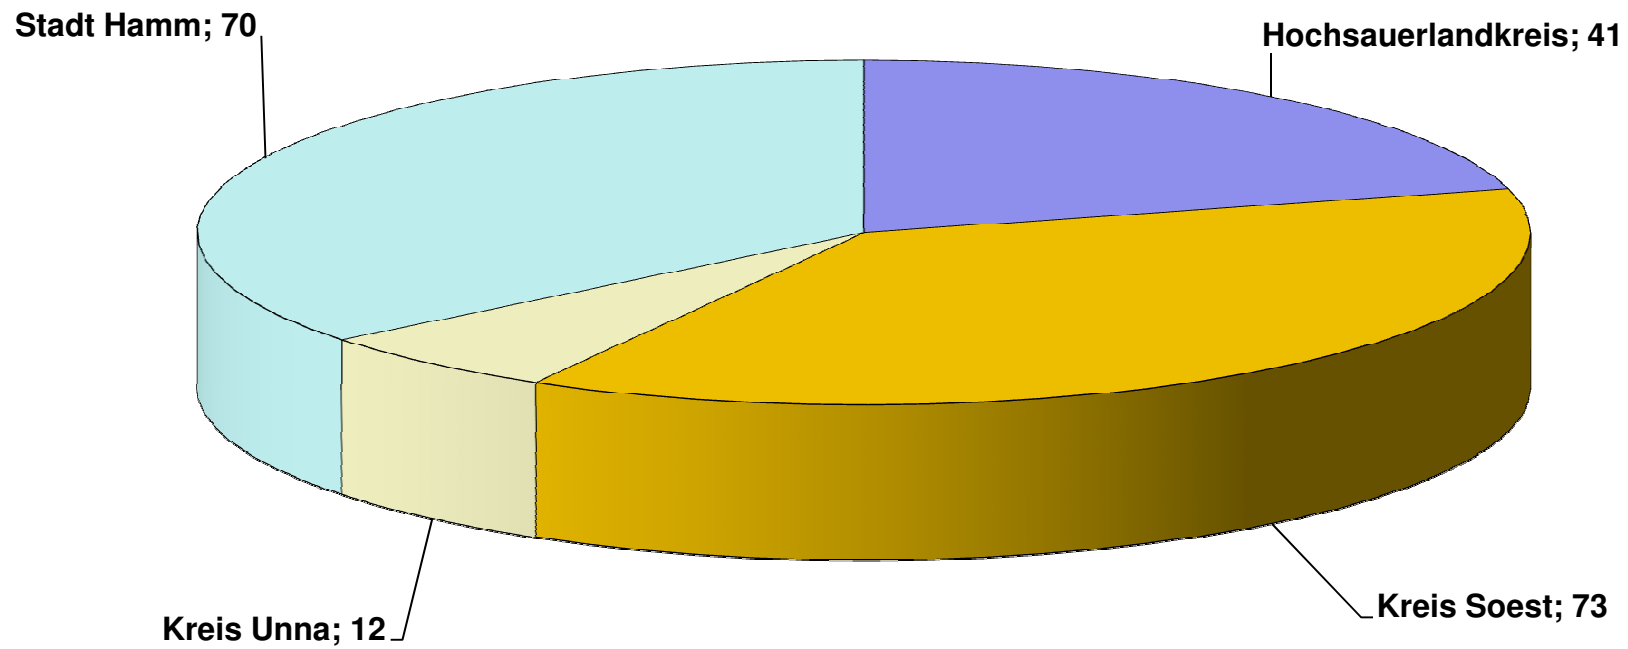

Der Schulstandort Soest

LWL-Förderschule, FSP
körperliche und
motorische Entwicklung,
Werl; 196

LWL-Förderschule,
Förderschwerpunkt
Sehen; 118

LWL-Berufskolleg Soest,
Förderschwerpunkt
Sehen; 265

Gesamt: 579 Schüler/-innen
Stand: 15.10.2014

LWL - Förderschule, FSP körperliche und motorische Entwicklung, Werl

Gesamt: 196 Schüler/-innen
Stand: 15.10.2014

LWL - Förderschule Förderschwerpunkt Sehen, Soest

LWL - Berufskolleg Soest
Förderschule, Förderschwerpunkt Sehen
Gesamtschülerschaft

Gesamt: 265 Schüler/-innen
Stand: 15.10.2014

LWL - Berufskolleg Soest
Förderschule, Förderschwerpunkt Sehen
Schülerinnen und Schüler aus dem Gebiet des
Landschaftsverbandes Westfalen-Lippe

**LWL - Berufskolleg Soest,
Förderschule, Förderschwerpunkt Sehen
Schülerinnen und Schüler aus dem Gebiet des
Landschaftsverbandes Rheinland**