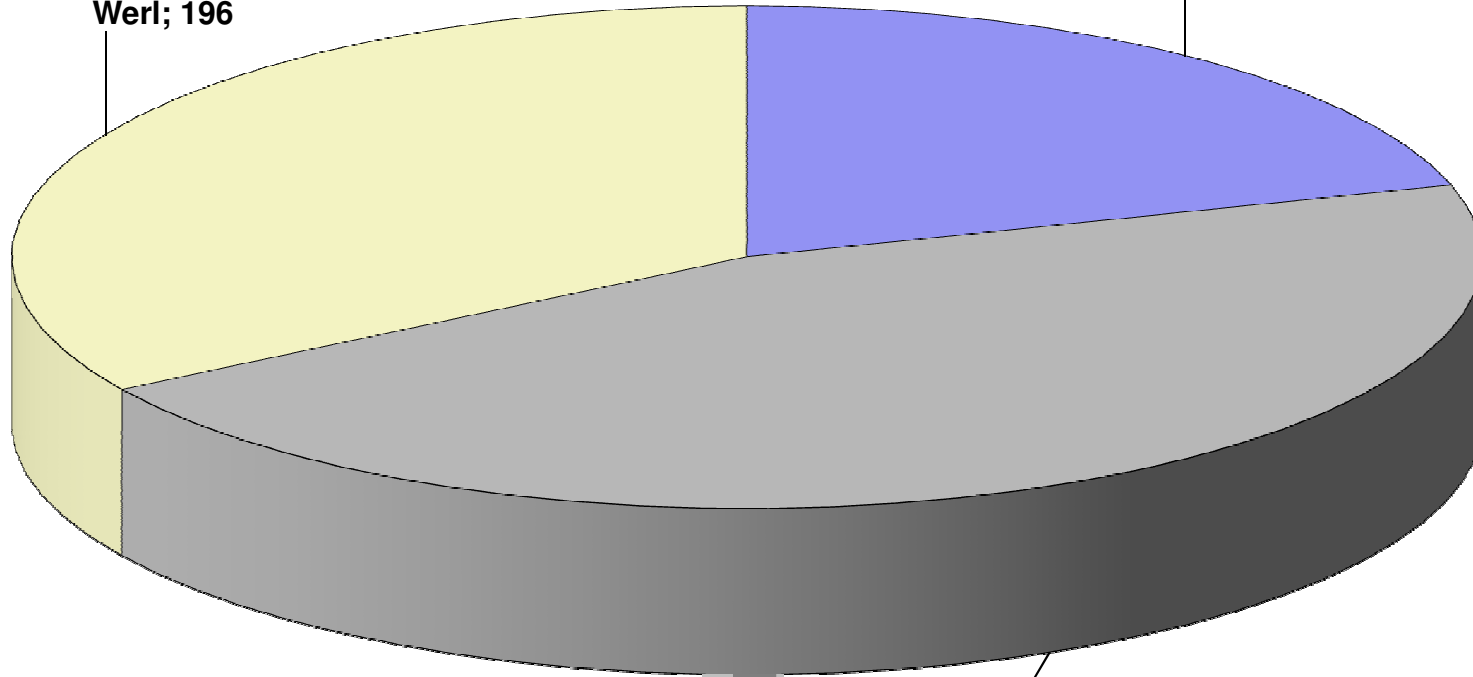

Der Schulstandort Soest

LWL-Förderschule, FSP
körperliche und
motorische Entwicklung,
Werl; 196

LWL-Förderschule,
Förderschwerpunkt
Sehen; 118

LWL-Berufskolleg Soest,
Förderschwerpunkt
Sehen; 265

Gesamt: 579 Schüler/-innen
Stand: 15.10.2014

LWL - Förderschule, FSP körperliche und motorische Entwicklung, Werl

Gesamt: 196 Schüler/-innen
Stand: 15.10.2014

LWL - Förderschule Förderschwerpunkt Sehen, Soest

LWL - Berufskolleg Soest
Förderschule, Förderschwerpunkt Sehen
Gesamtschülerschaft