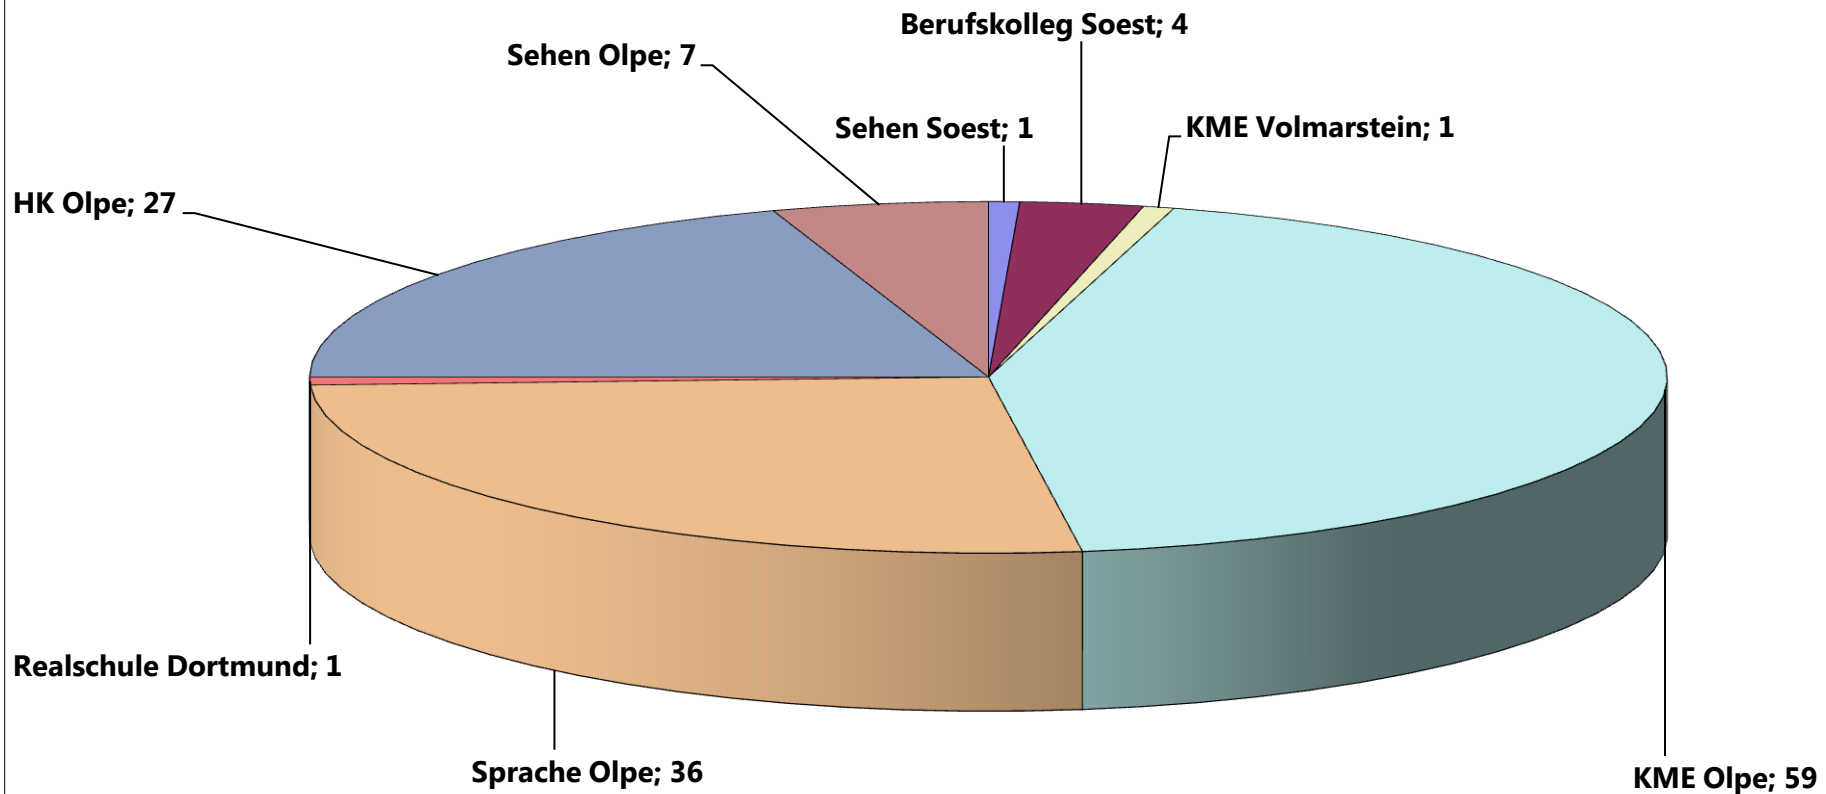

Schülerinnen und Schüler aus dem Kreis Siegen-Wittgenstein besuchen folgende LWL-Förderschulen

HK= Förderschwerpunkt Hören und Kommunikation
 KME= Förderschwerpunkt Körperliche und motorische Entwicklung
 Realschule= Rhein.-Westf. Realschule, Förderschwerpunkt Hören und Kommunikation
 Berufskolleg= LWL-Berufskolleg Soest, Förderschwerpunkt Sehen
 Sehen= Förderschwerpunkt Sehen
 Sprache= Förderschwerpunkt Sprache (Sek.I)

Gesamt: 136 Schüler/-innen
Stand: 15.10.2016