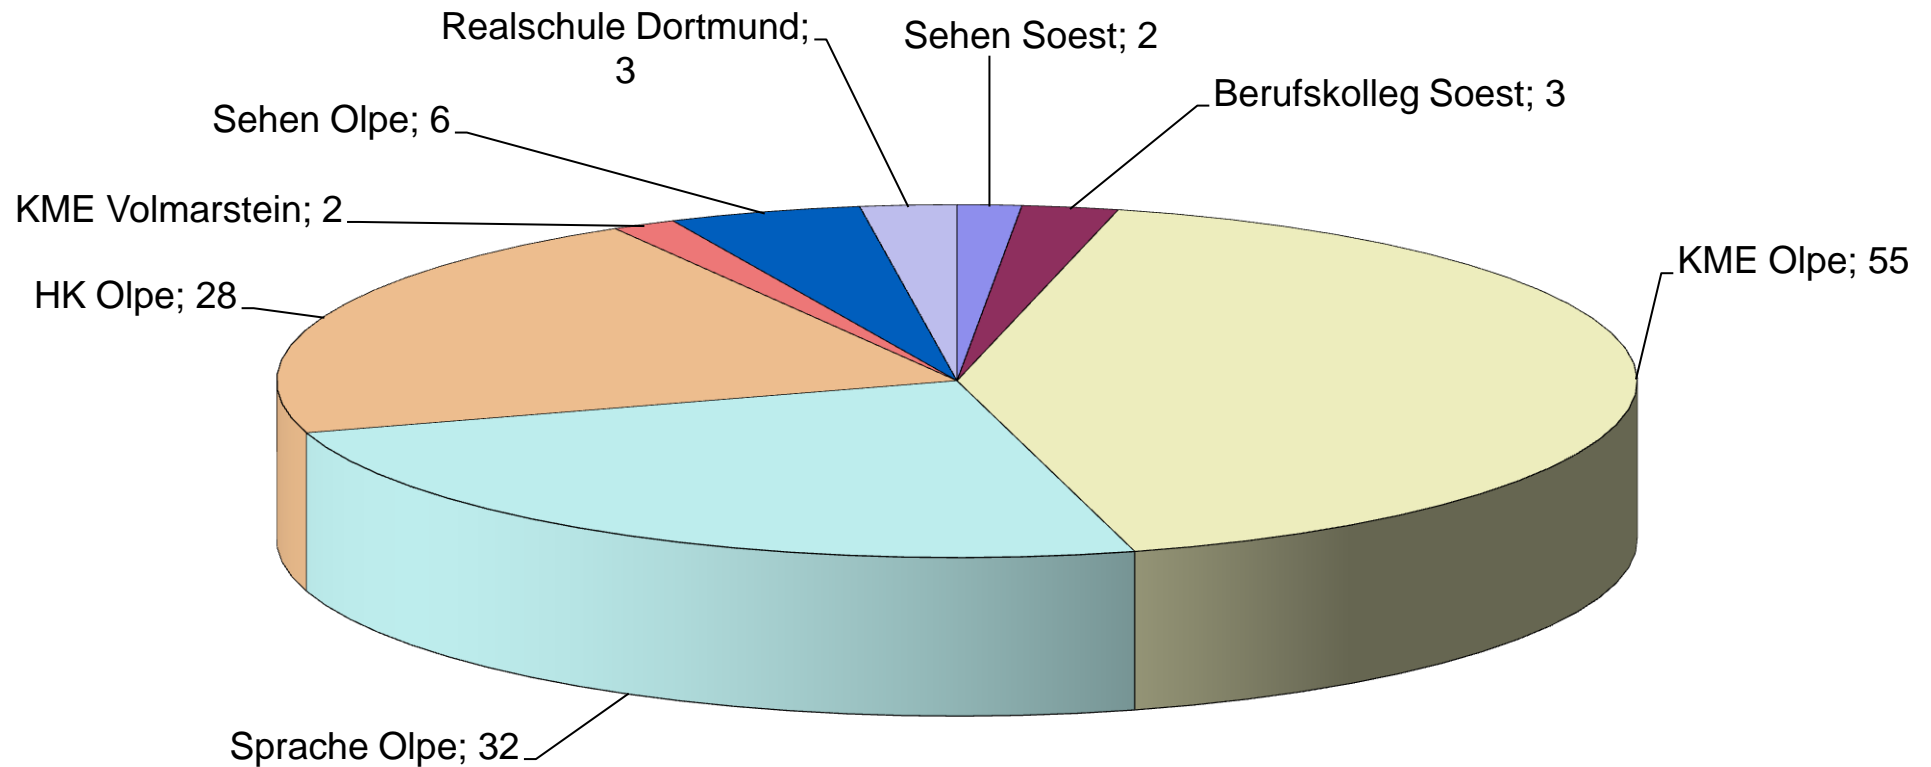

Schülerinnen und Schüler aus dem Kreis Siegen-Wittgenstein besuchen folgende LWL-Förderschulen

HK= Förderschwerpunkt Hören und Kommunikation
KME= Förderschwerpunkt körperliche und motorische Entwicklung
Realschule= Rhein.-Westf. Realschule, Förderschwerpunkt Hören und Kommunikation
Berufskolleg= LWL-Berufskolleg Soest, Förderschwerpunkt Sehen
Sehen= Förderschwerpunkt Sehen
Sprache= Förderschwerpunkt Sprache (Sek.I)

Gesamt: 131 Schüler/-innen
Stand: 15.10.2012