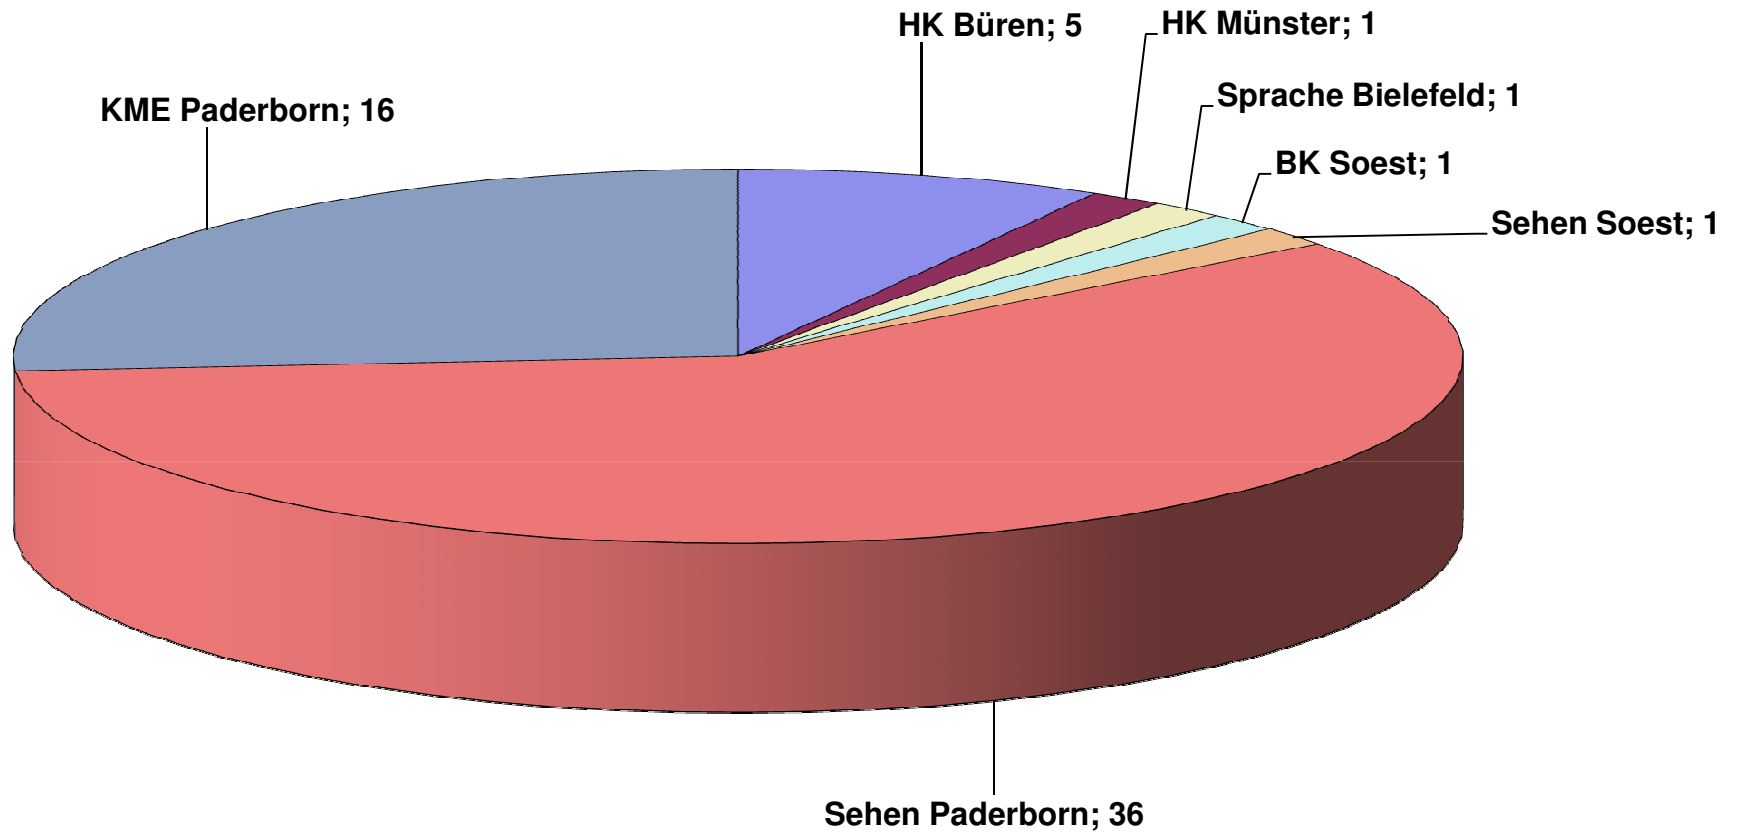

Schülerinnen und Schüler aus dem Kreis Höxter besuchen folgende LWL-Förderschulen

HK= Förderschwerpunkt Hören und Kommunikation
KME= Förderschwerpunkt körperliche und motorische Entwicklung
Realschule= Rhein.-Westf. Realschule, Förderschwerpunkt Hören und Kommunikation
Berufskolleg= LWL-Berufskolleg Soest, Förderschwerpunkt Sehen
Sehen= Förderschwerpunkt Sehen
Sprache= Förderschwerpunkt Sprache (Sek.I)

Gesamt: 61 Schüler/-innen
Stand: 15.10.2014