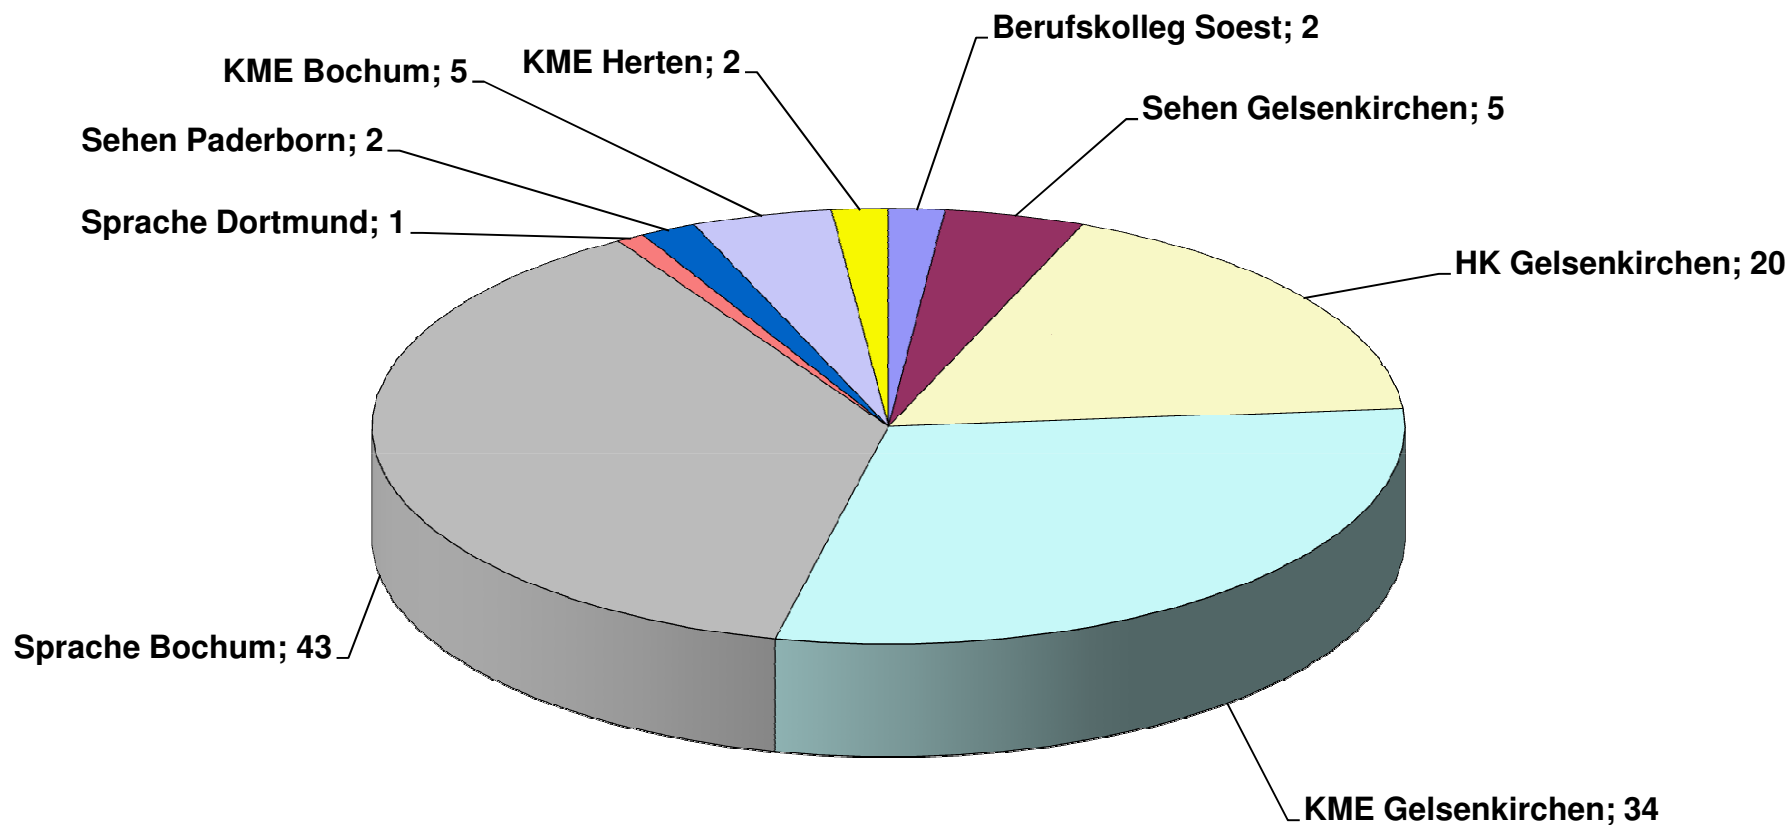

Schülerinnen und Schüler aus der kreisfreien Stadt Herne besuchen folgende LWL-Förderschulen

HK= Förderschwerpunkt Hören und Kommunikation
 KME= Förderschwerpunkt körperliche und motorische Entwicklung
 Realschule= Rhein.-Westf. Realschule, Förderschwerpunkt Hören und Kommunikation
 Berufskolleg= LWL-Berufskolleg Soest, Förderschwerpunkt Sehen
 Sehen= Förderschwerpunkt Sehen
 Sprache= Förderschwerpunkt Sprache (Sek.I)

Gesamt: 114 Schüler/-innen
Stand: 15.10.2014