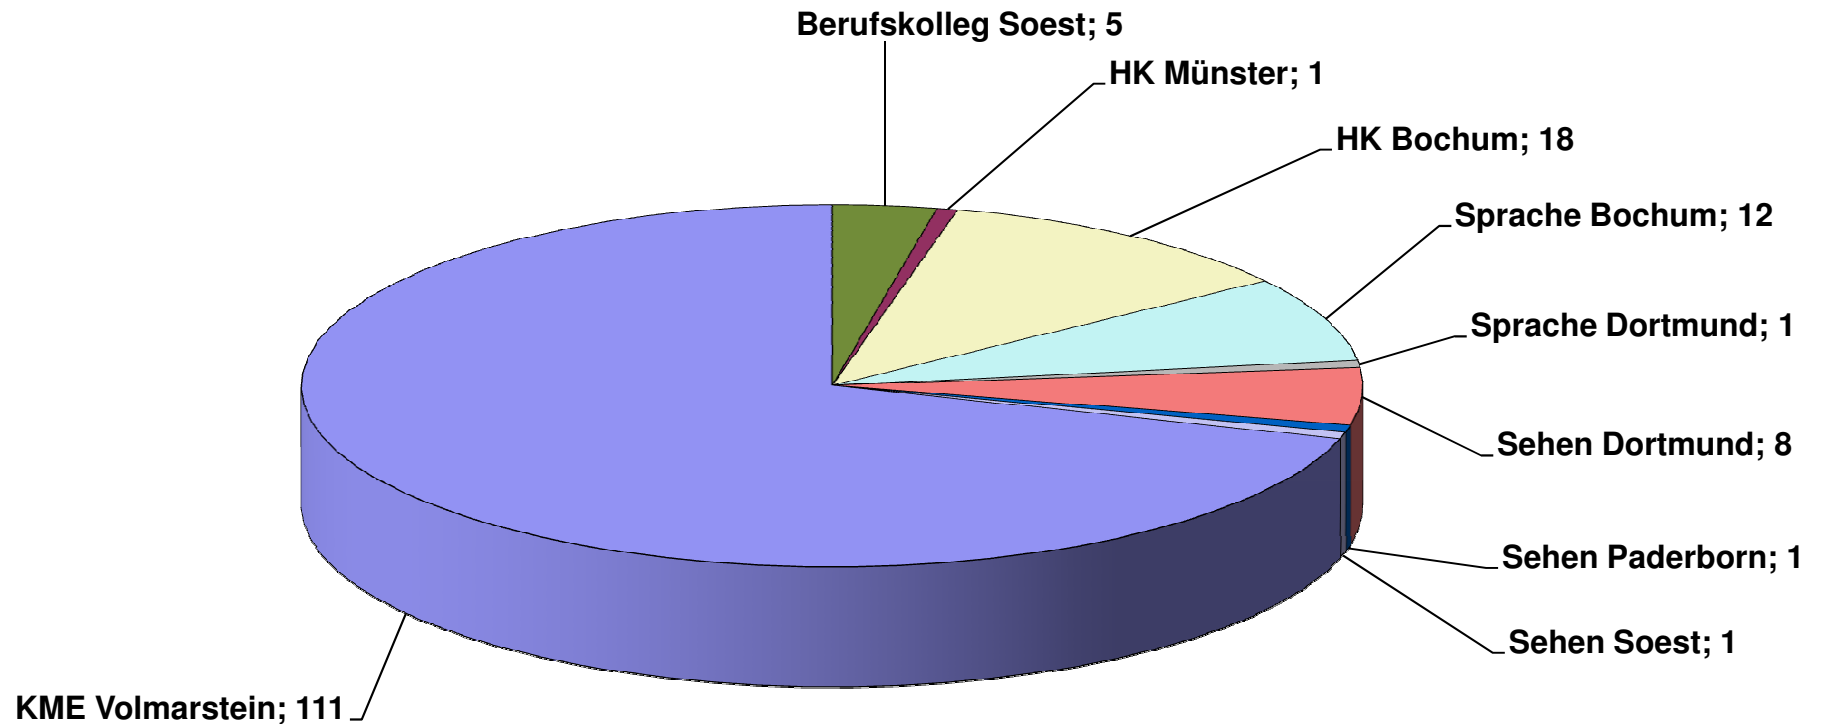

Schülerinnen und Schüler aus der kreisfreien Stadt Hagen besuchen folgende LWL-Förderschulen

HK= Förderschwerpunkt Hören und Kommunikation
 KME= Förderschwerpunkt körperliche und motorische Entwicklung
 Realschule= Rhein.-Westf. Realschule, Förderschwerpunkt Hören und Kommunikation
 Berufskolleg= LWL-Berufskolleg Soest, Förderschwerpunkt Sehen
 Sehen= Förderschwerpunkt Sehen
 Sprache= Förderschwerpunkt Sprache (Sek.I)

Gesamt: 158 Schüler/-innen
Stand: 15.10.2014