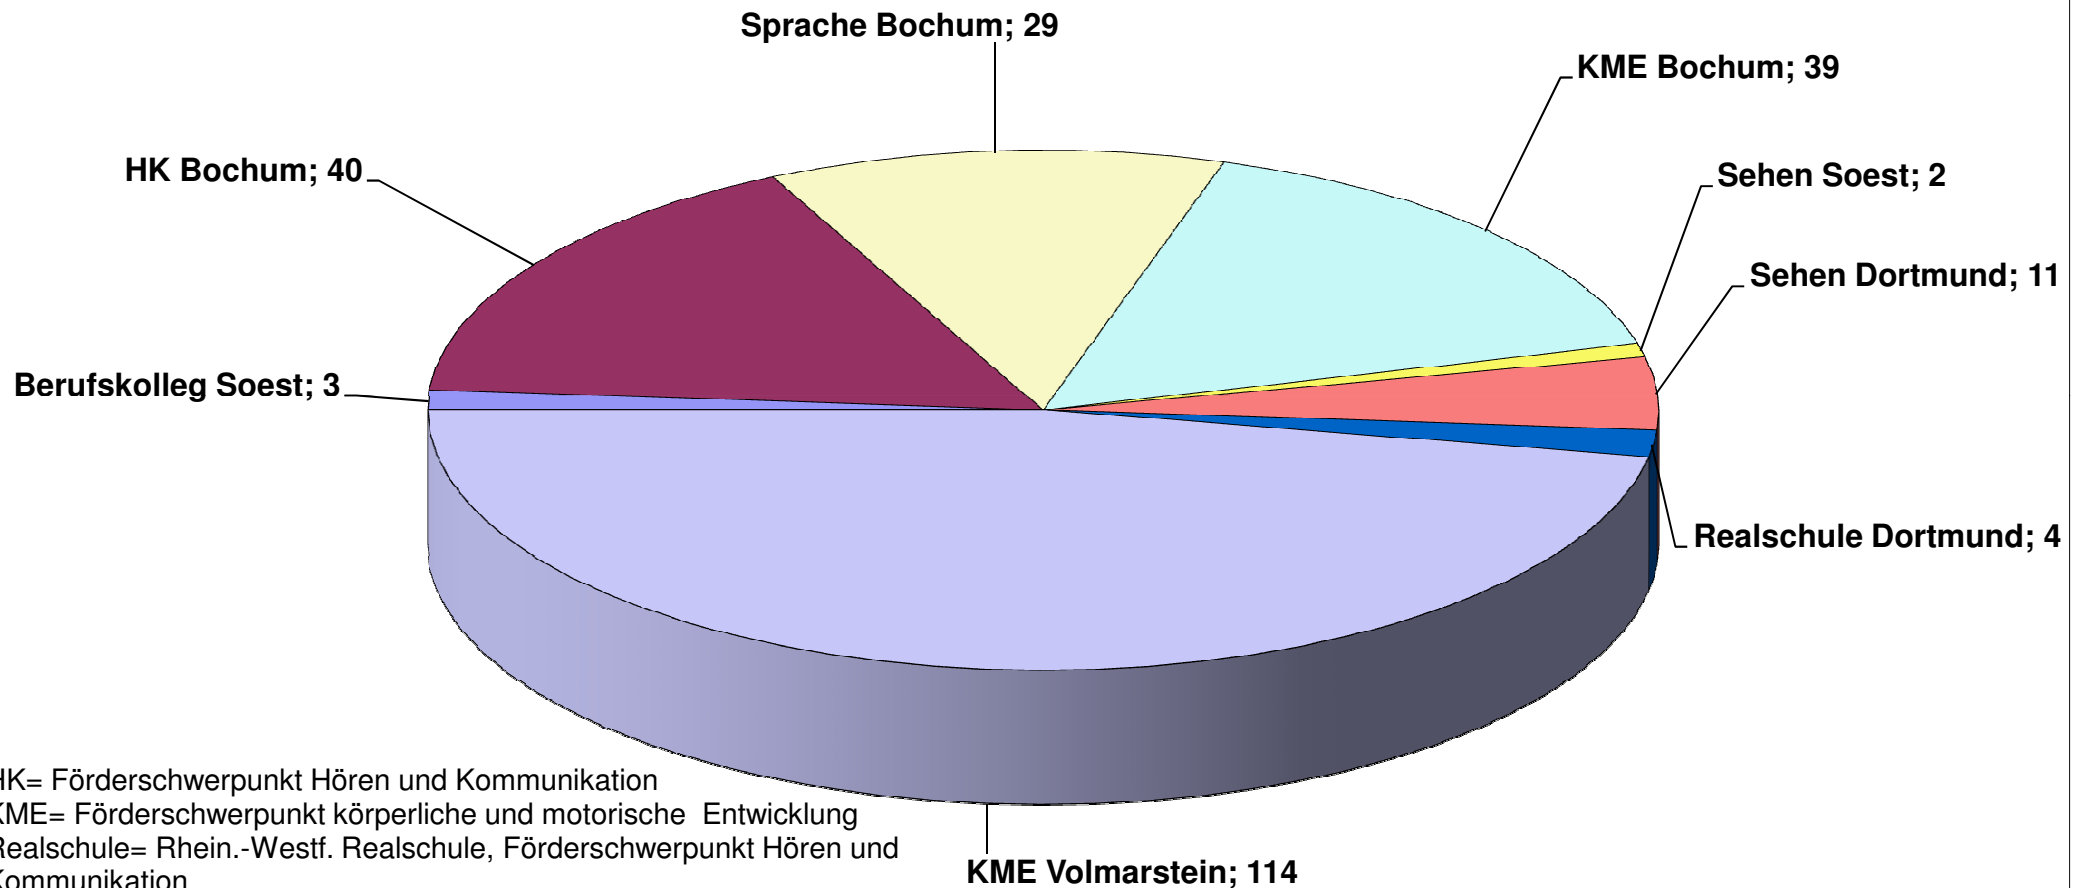

# Schülerinnen und Schüler aus dem Ennepe-Ruhr-Kreis besuchen folgende LWL-Förderschulen

HK= Förderschwerpunkt Hören und Kommunikation  
 KME= Förderschwerpunkt körperliche und motorische Entwicklung  
 Realschule= Rhein.-Westf. Realschule, Förderschwerpunkt Hören und Kommunikation  
 Berufskolleg= LWL-Berufskolleg Soest, Förderschwerpunkt Sehen  
 Sehen= Förderschwerpunkt Sehen  
 Sprache= Förderschwerpunkt Sprache (Sek.I)

**Gesamt: 242 Schüler/-innen**  
**Stand: 15.10.2014**