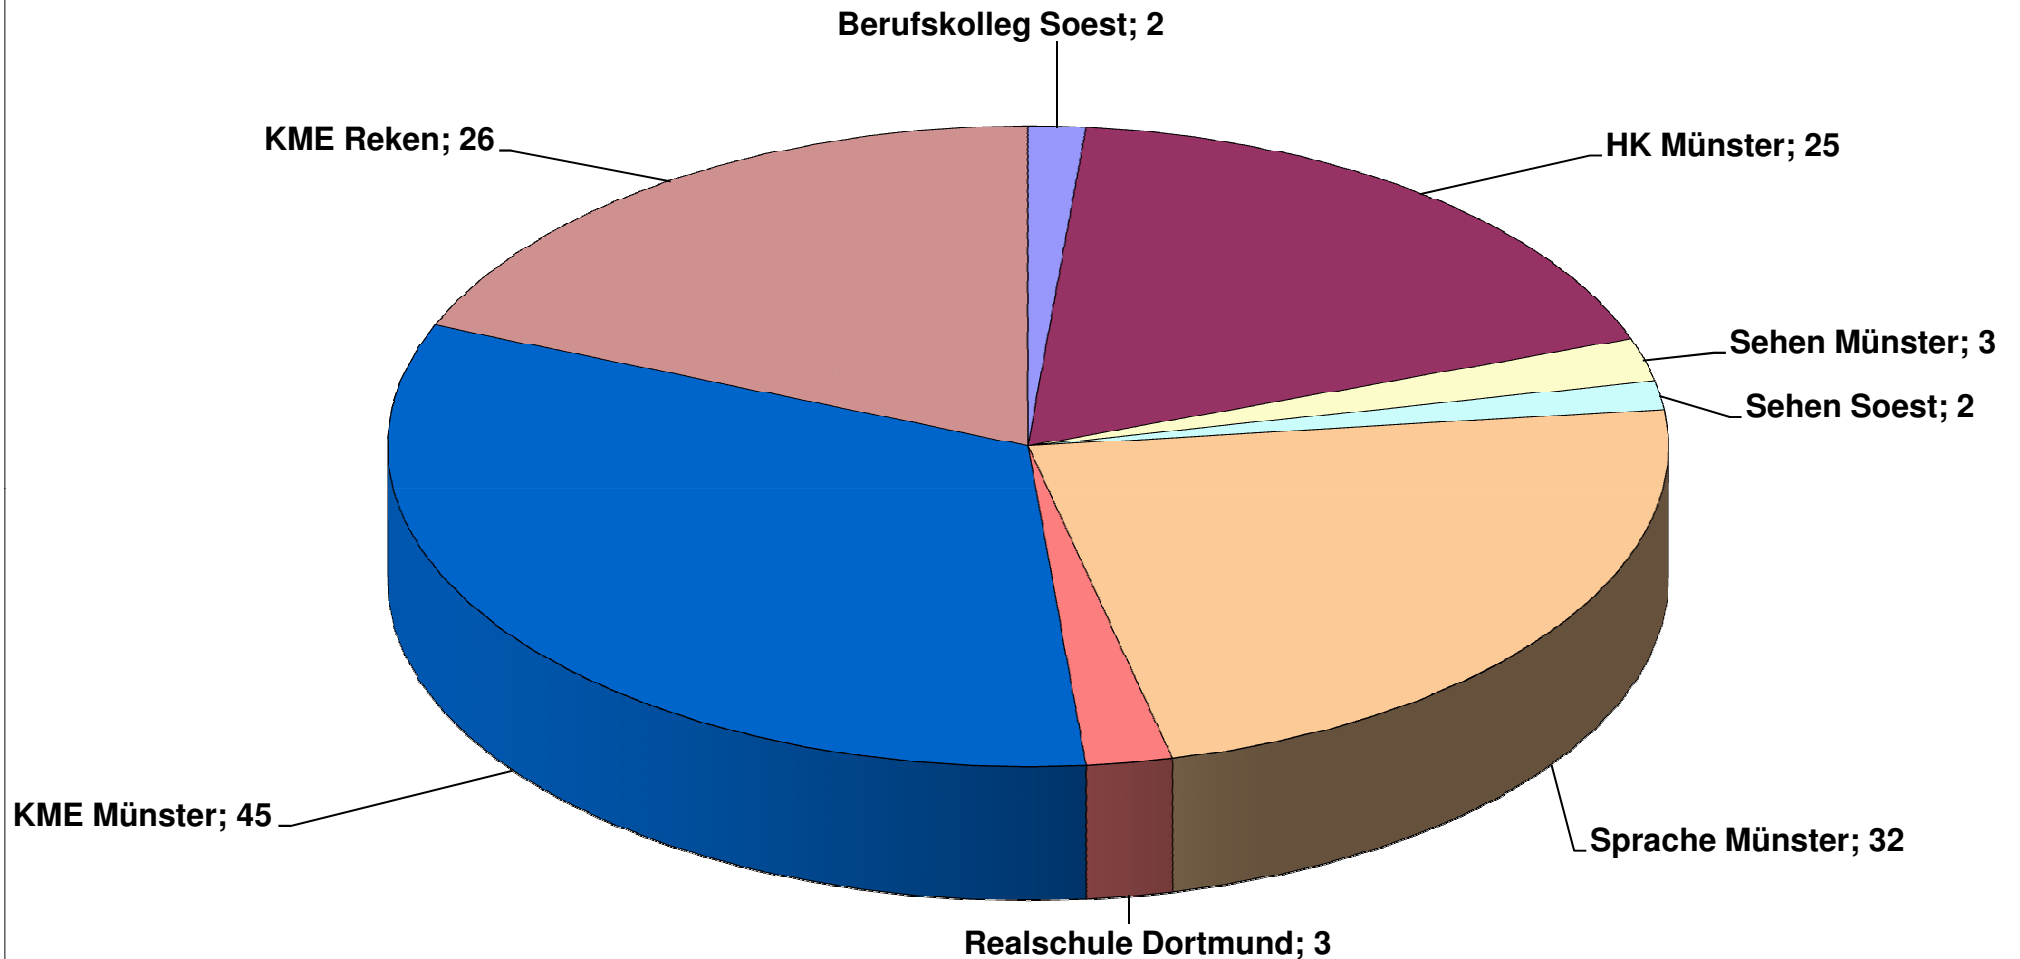

Schülerinnen und Schüler aus dem Kreis Coesfeld besuchen folgende LWL-Förderschulen

HK= Förderschwerpunkt Hören und Kommunikation
KME= Förderschwerpunkt körperliche und motorische Entwicklung
Realschule= Rhein.-Westf. Realschule, Förderschwerpunkt Hören und Kommunikation
Berufskolleg= LWL-Berufskolleg Soest, Förderschwerpunkt Sehen
Sehen= Förderschwerpunkt Sehen
Sprache= Förderschwerpunkt Sprache (Sek.I)

Gesamt: 138 Schüler/-innen
Stand: 15.10.2014