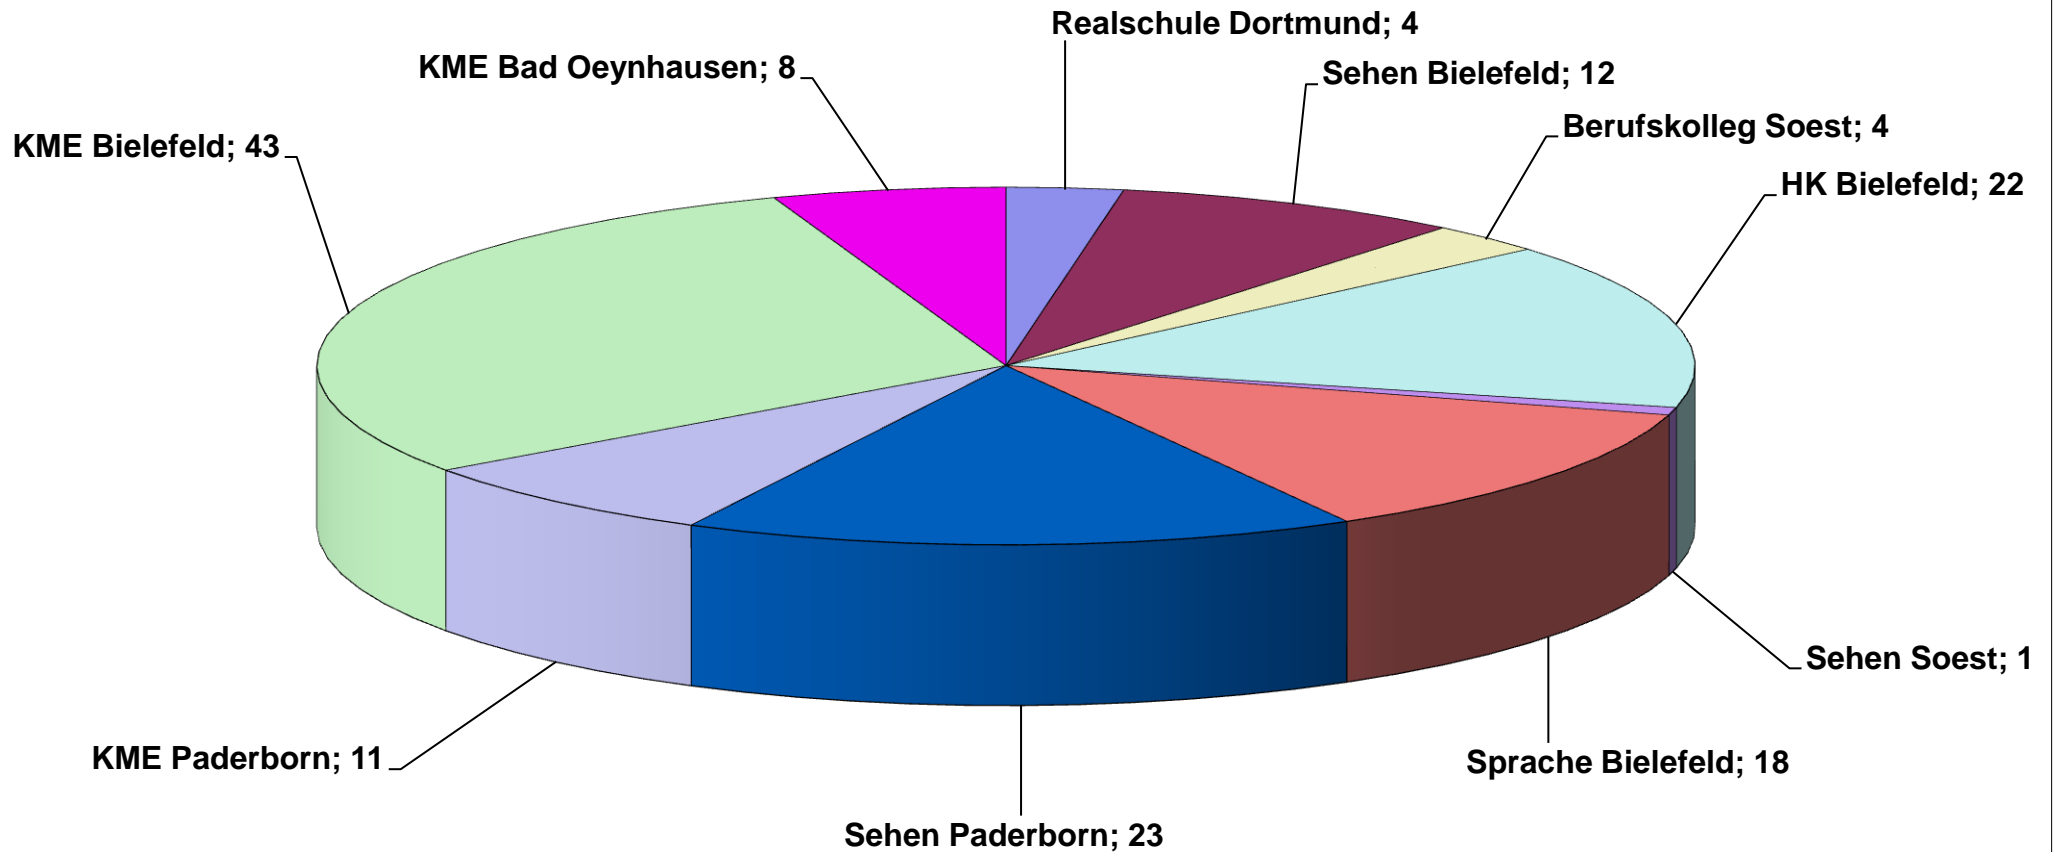

Schülerinnen und Schüler aus dem Kreis Lippe besuchen folgende LWL-Förderschulen

HK= Förderschwerpunkt Hören und Kommunikation
 KME= Förderschwerpunkt körperliche und motorische Entwicklung
 Realschule= Rhein.-Westf. Realschule, Förderschwerpunkt Hören und Kommunikation
 Berufskolleg= LWL-Berufskolleg Soest, Förderschwerpunkt Sehen
 Sehen= Förderschwerpunkt Sehen
 Sprache= Förderschwerpunkt Sprache (Sek.I)

Gesamt: 146 Schüler/-innen
Stand: 15.10.2015