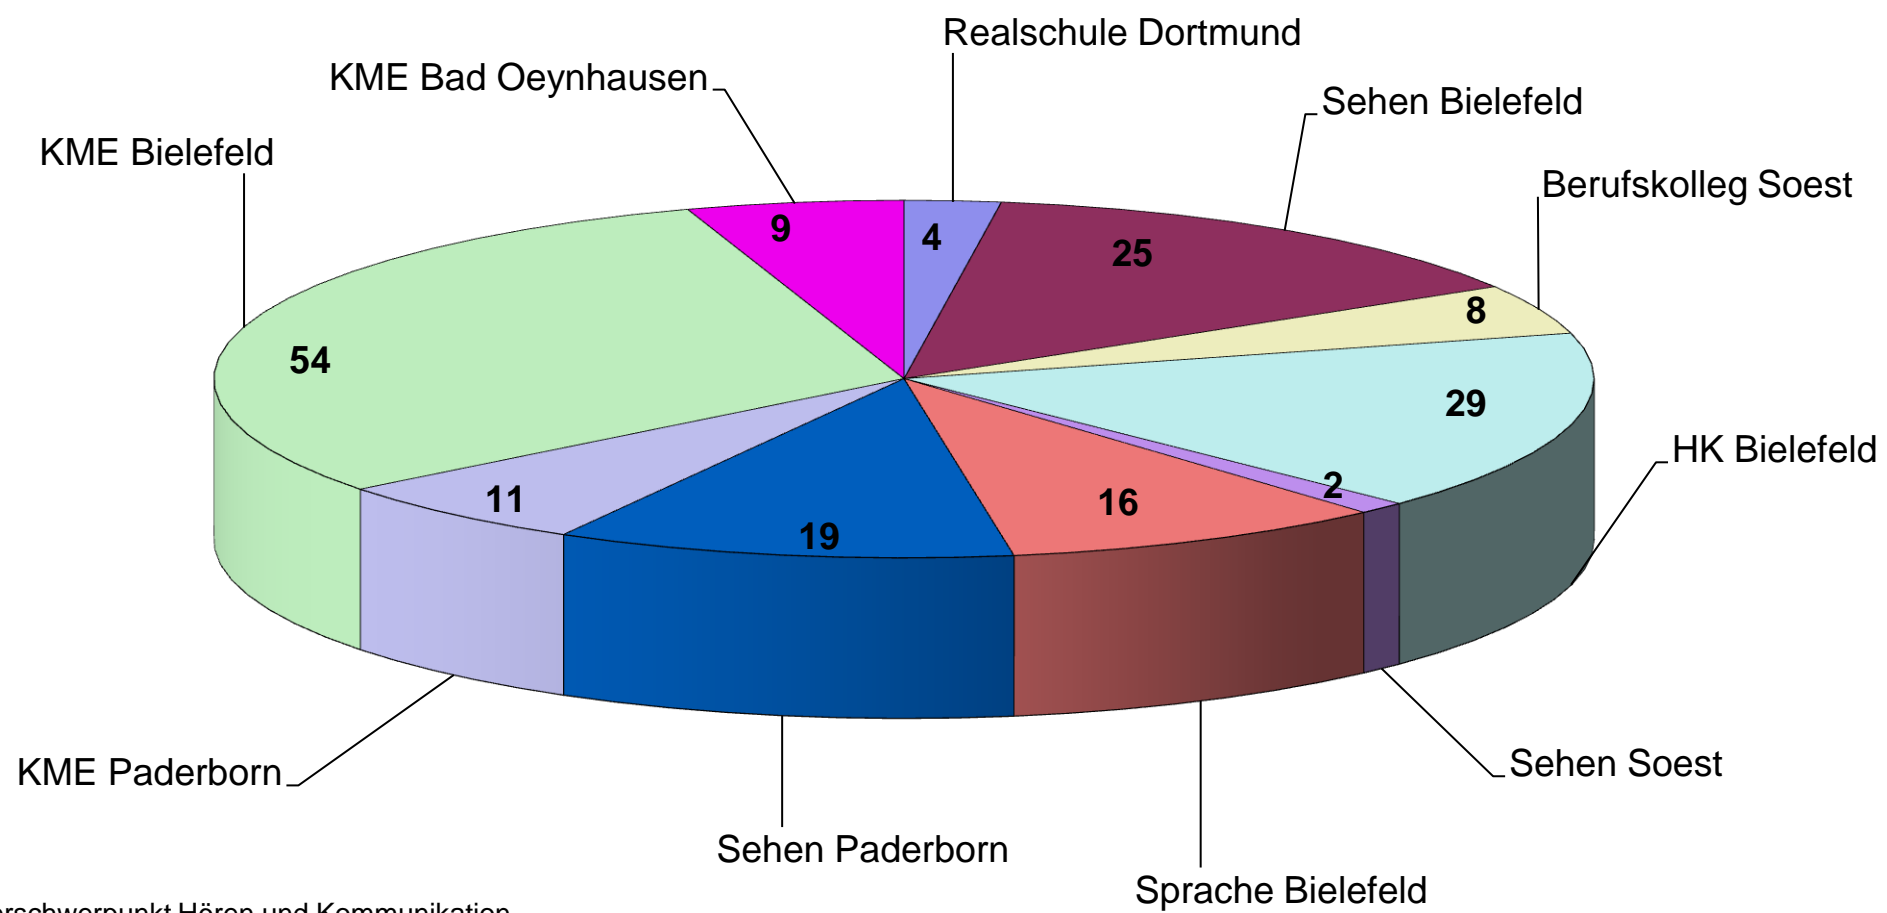

# Schülerinnen und Schüler aus dem Kreis Lippe besuchen folgende LWL-Förderschulen

HK= Förderschwerpunkt Hören und Kommunikation  
 KME= Förderschwerpunkt körperliche und motorische Entwicklung  
 Realschule= Rhein.-Westf. Realschule, Förderschwerpunkt Hören und Kommunikation  
 Berufskolleg= LWL-Berufskolleg Soest, Förderschwerpunkt Sehen  
 Sehen= Förderschwerpunkt Sehen  
 Sprache= Förderschwerpunkt Sprache (Sek.I)

**Gesamt: 177 Schüler/-innen**  
**Stand: 15.10.2012**