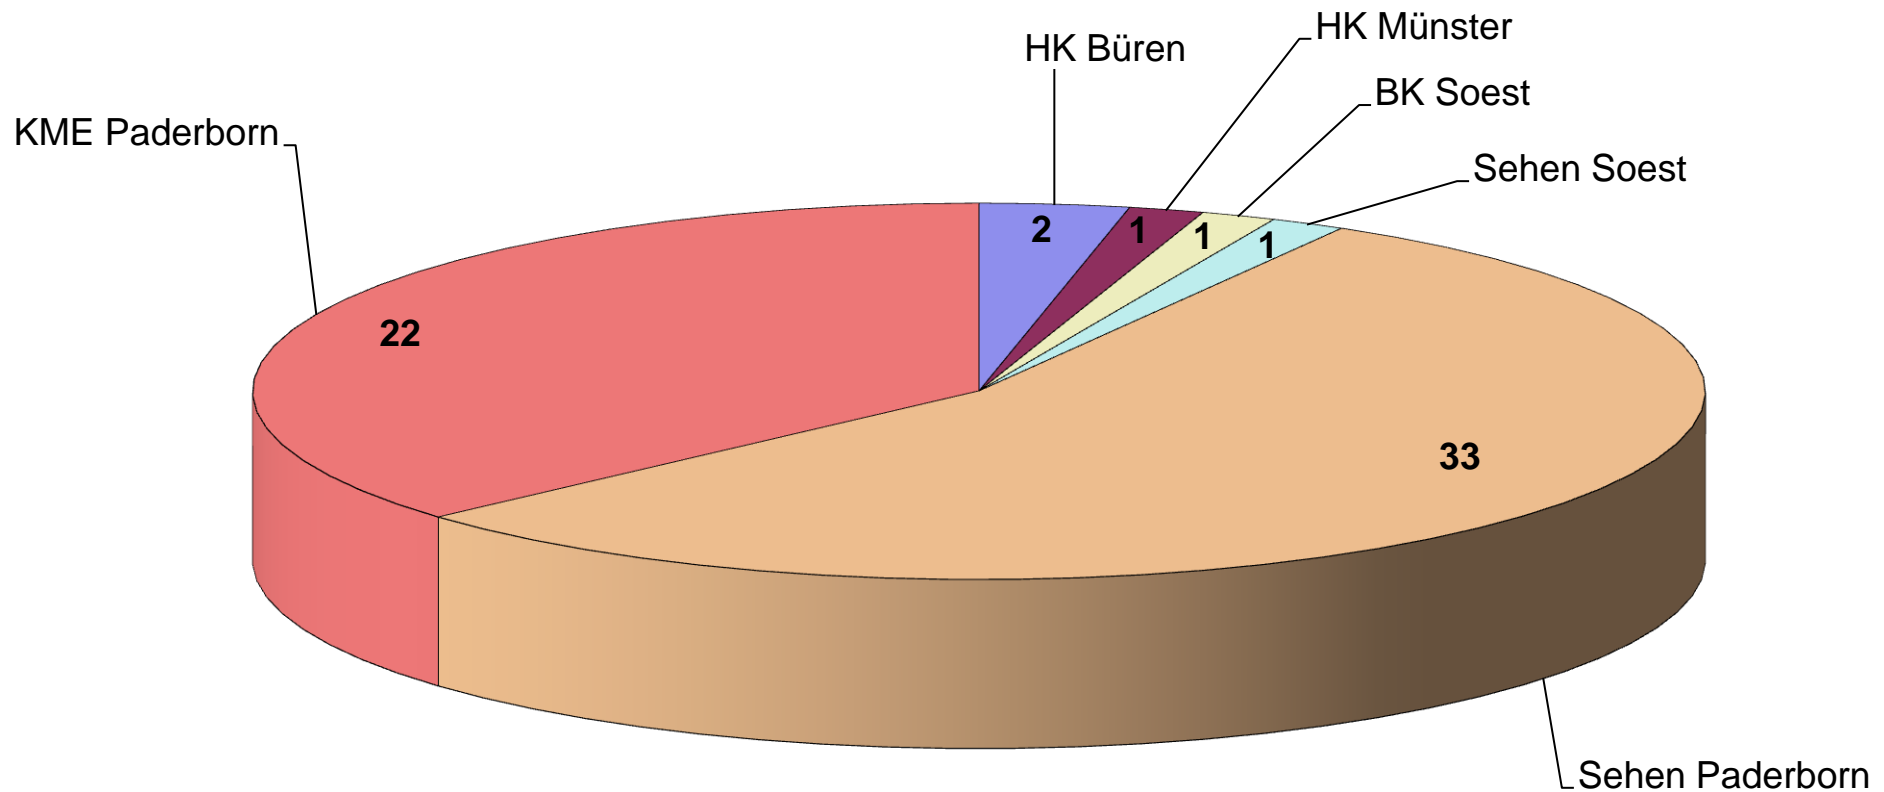

Schülerinnen und Schüler aus dem Kreis Höxter besuchen folgende LWL-Förderschulen

HK= Förderschwerpunkt Hören und Kommunikation
KME= Förderschwerpunkt körperliche und motorische Entwicklung
Realschule= Rhein.-Westf. Realschule, Förderschwerpunkt Hören und Kommunikation
Berufskolleg= LWL-Berufskolleg Soest, Förderschwerpunkt Sehen
Sehen= Förderschwerpunkt Sehen
Sprache= Förderschwerpunkt Sprache (Sek.I)

Gesamt: 60 Schüler/-innen
Stand: 15.10.2012