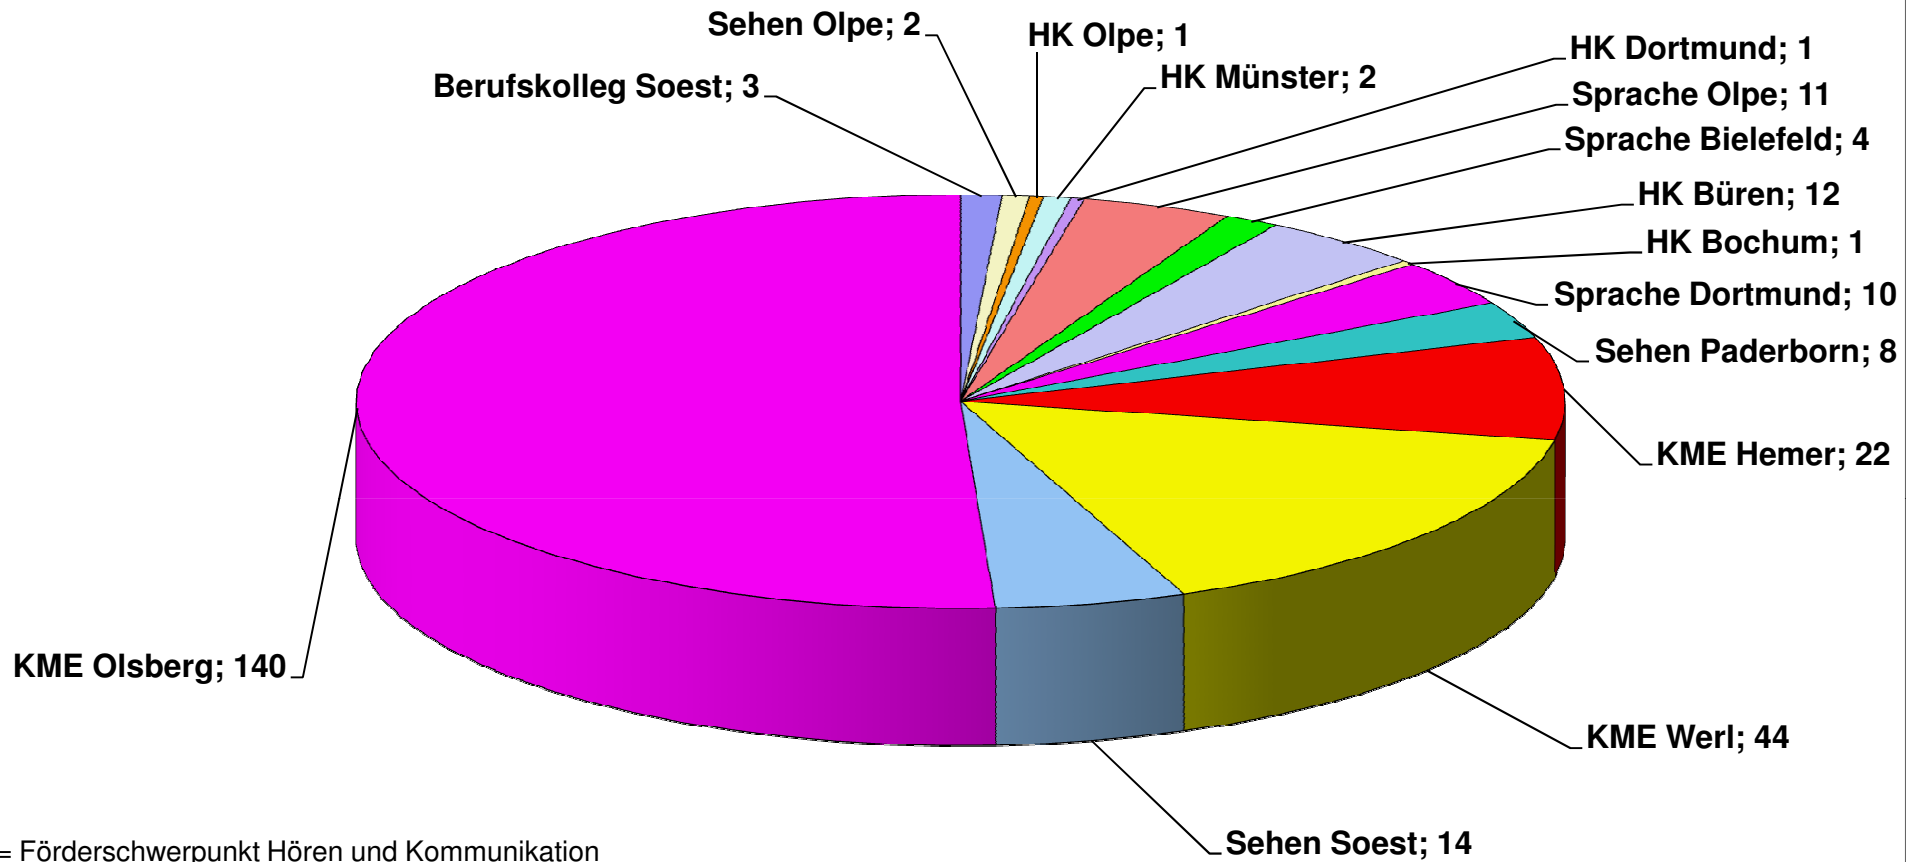

Schülerinnen und Schüler aus dem Hochauerlandkreis besuchen folgende LWL-Förderschulen

HK= Förderschwerpunkt Hören und Kommunikation
 KME= Förderschwerpunkt körperliche und motorische Entwicklung
 Realschule= Rhein.-Westf. Realschule, Förderschwerpunkt Hören und Kommunikation
 Berufskolleg= LWL-Berufskolleg Soest, Förderschwerpunkt Sehen
 Sehen= Förderschwerpunkt Sehen
 Sprache= Förderschwerpunkt Sprache (Sek.I)

Gesamt: 275 Schüler/-innen
Stand: 15.10.2013