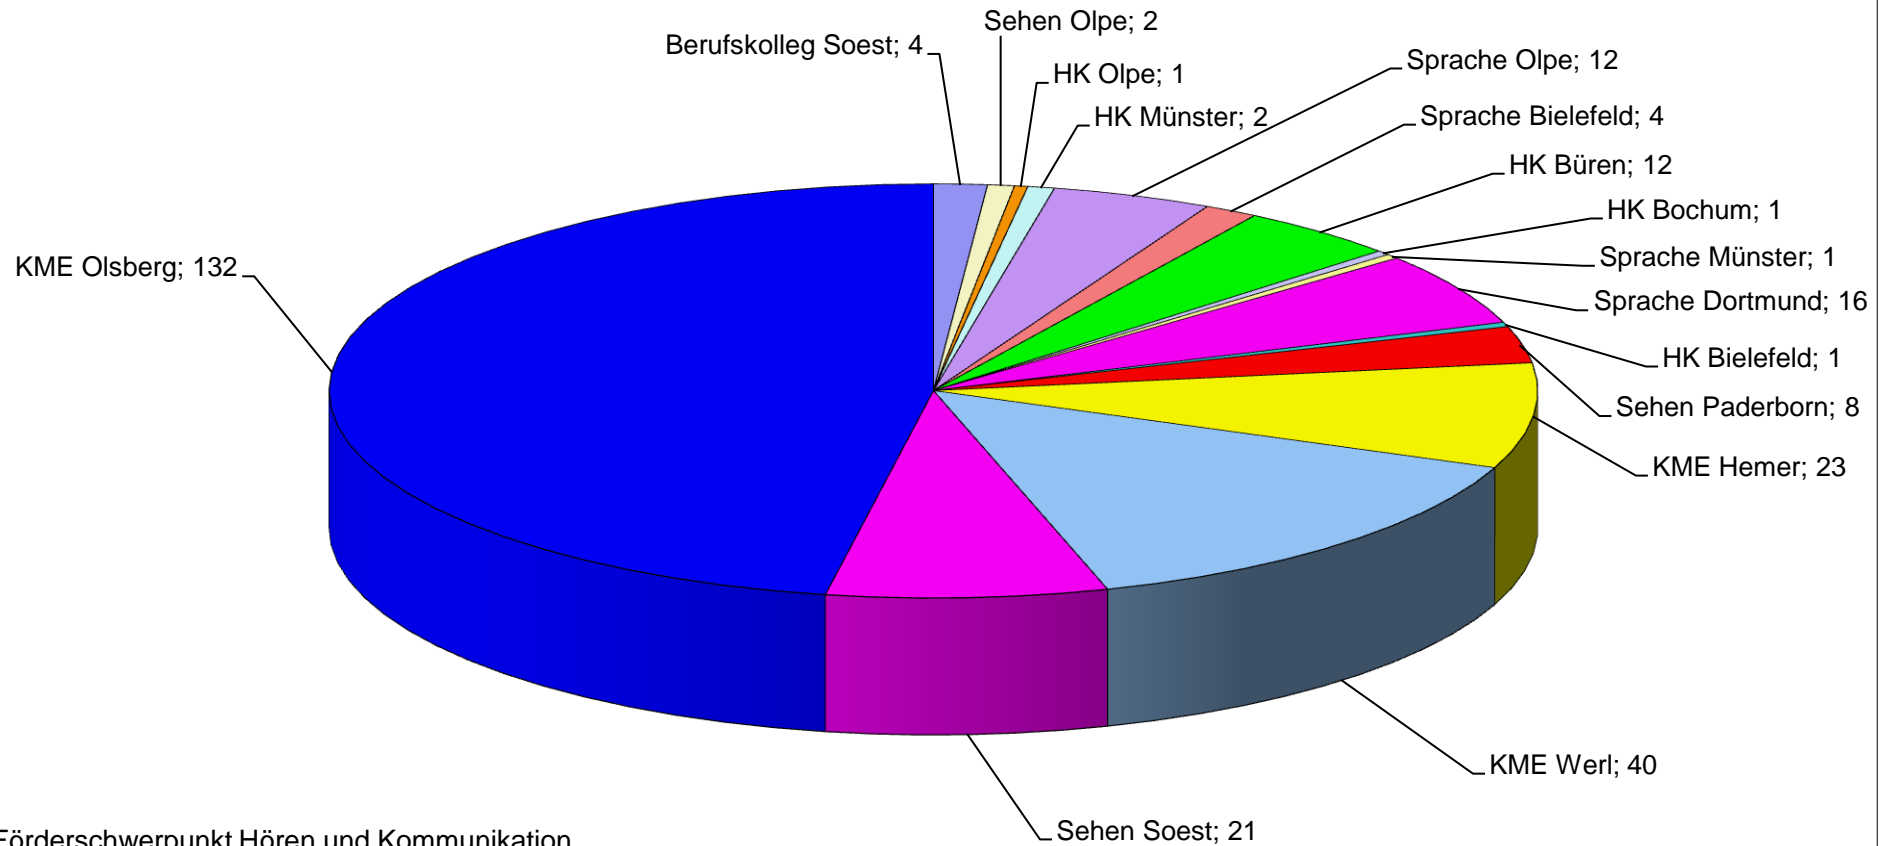

Schülerinnen und Schüler aus dem Hochauerlandkreis besuchen folgende LWL-Förderschulen

HK= Förderschwerpunkt Hören und Kommunikation
 KME= Förderschwerpunkt körperliche und motorische Entwicklung
 Realschule= Rhein.-Westf. Realschule, Förderschwerpunkt Hören und Kommunikation
 Berufskolleg= LWL-Berufskolleg Soest, Förderschwerpunkt Sehen
 Sehen= Förderschwerpunkt Sehen
 Sprache= Förderschwerpunkt Sprache (Sek.I)

Gesamt: 280 Schüler/-innen
Stand: 15.10.2012