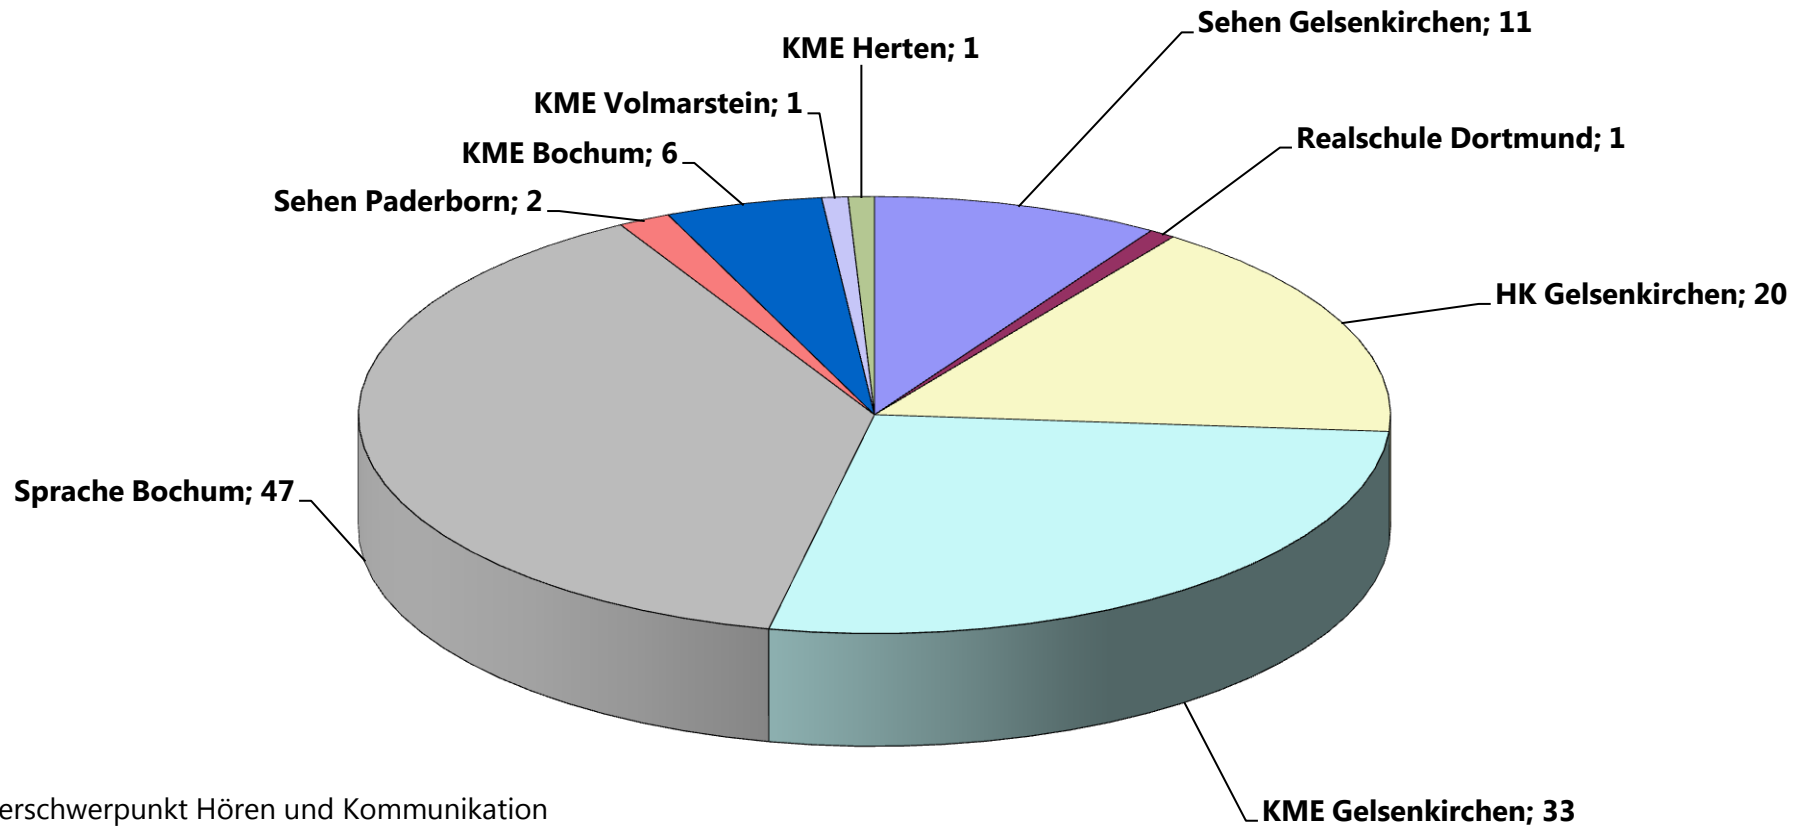

## Schülerinnen und Schüler aus der kreisfreien Stadt Herne besuchen folgende LWL-Förderschulen

HK= Förderschwerpunkt Hören und Kommunikation  
 KME= Förderschwerpunkt Körperliche und motorische Entwicklung  
 Realschule= Rhein.-Westf. Realschule, Förderschwerpunkt Hören und Kommunikation  
 Berufskolleg= LWL-Berufskolleg Soest, Förderschwerpunkt Sehen  
 Sehen= Förderschwerpunkt Sehen  
 Sprache= Förderschwerpunkt Sprache (Sek.I)

**Gesamt: 122 Schüler/-innen**  
**Stand: 15.10.2016**