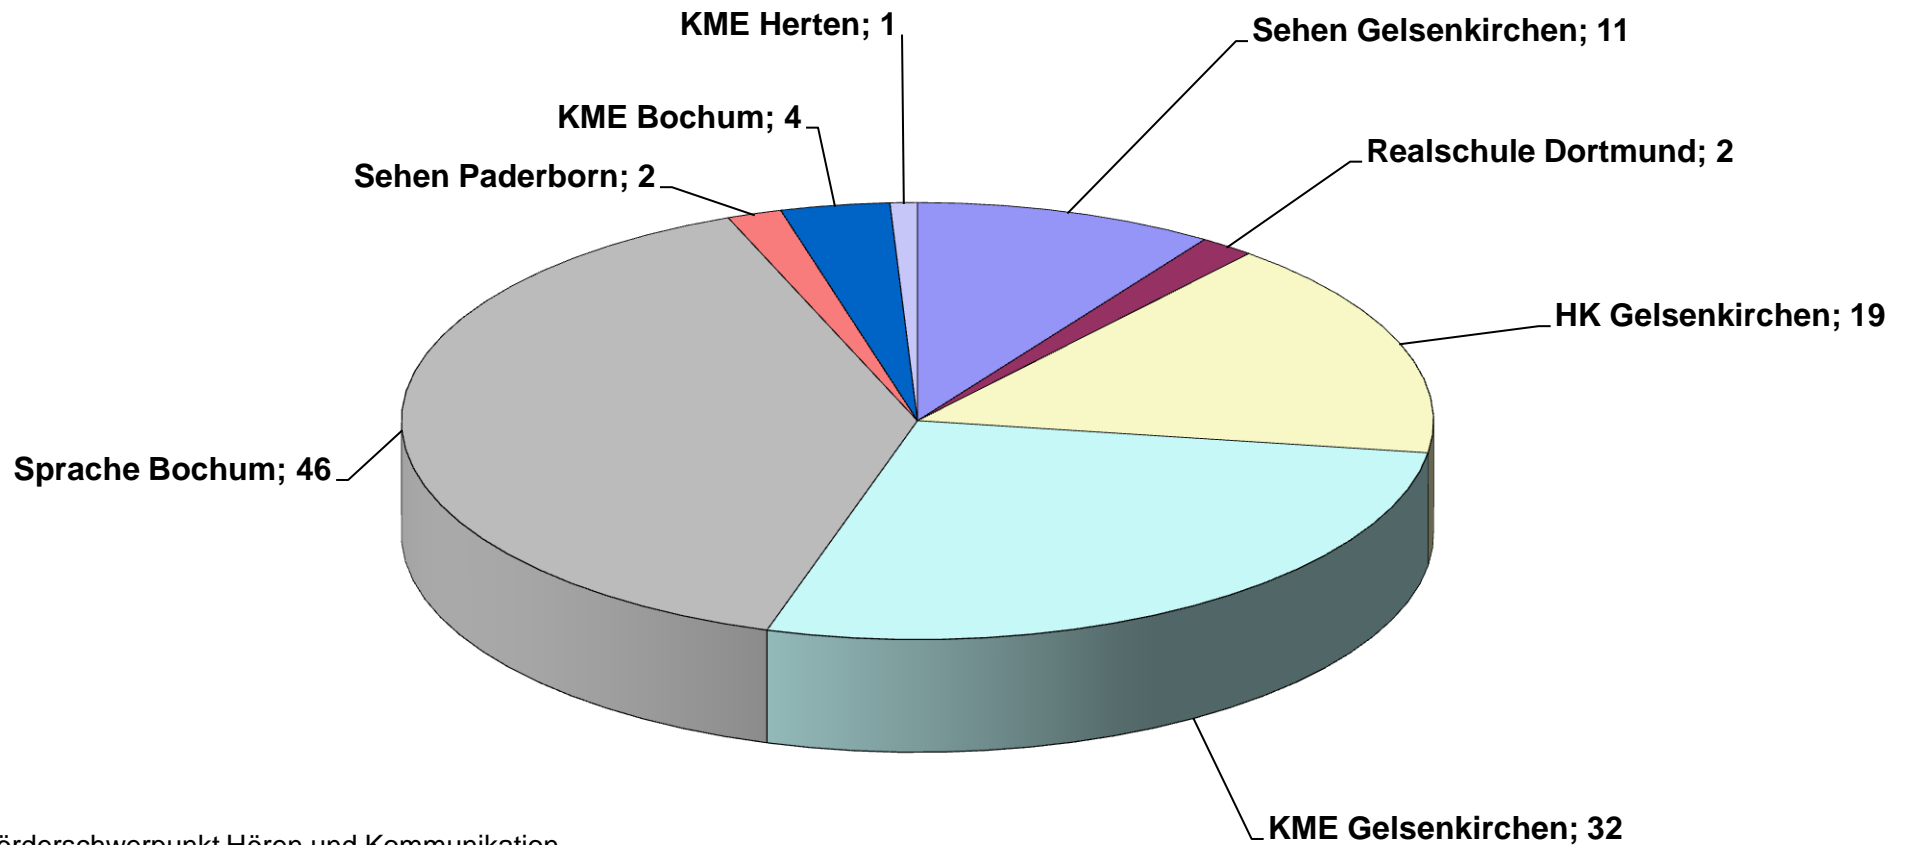

Schülerinnen und Schüler aus der kreisfreien Stadt Herne besuchen folgende LWL-Förderschulen

HK= Förderschwerpunkt Hören und Kommunikation
 KME= Förderschwerpunkt körperliche und motorische Entwicklung
 Realschule= Rhein.-Westf. Realschule, Förderschwerpunkt Hören und Kommunikation
 Berufskolleg= LWL-Berufskolleg Soest, Förderschwerpunkt Sehen
 Sehen= Förderschwerpunkt Sehen
 Sprache= Förderschwerpunkt Sprache (Sek.I)

Gesamt: 117 Schüler/-innen
Stand: 15.10.2015