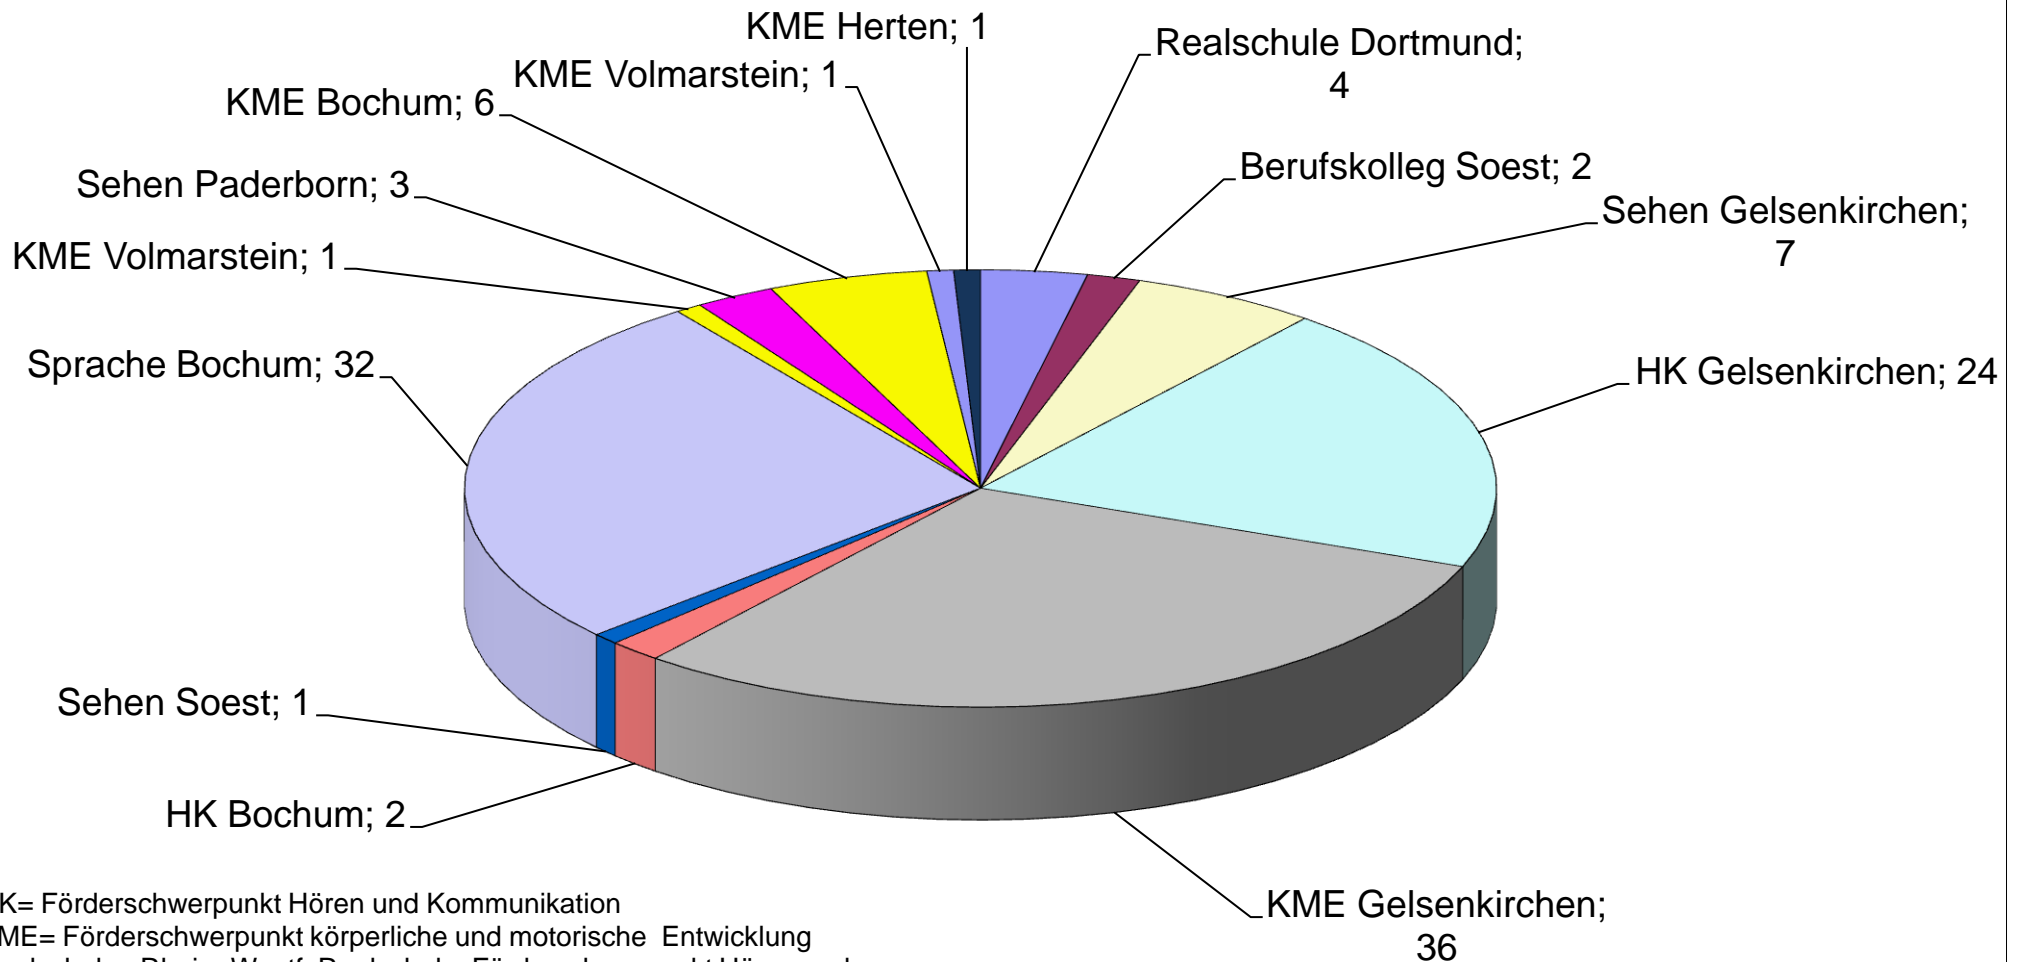

## Schülerinnen und Schüler aus dem Kreis Herne besuchen folgende LWL-Förderschulen

HK= Förderschwerpunkt Hören und Kommunikation  
 KME= Förderschwerpunkt körperliche und motorische Entwicklung  
 Realschule= Rhein.-Westf. Realschule, Förderschwerpunkt Hören und Kommunikation  
 Berufskolleg= LWL-Berufskolleg Soest, Förderschwerpunkt Sehen  
 Sehen= Förderschwerpunkt Sehen  
 Sprache= Förderschwerpunkt Sprache (Sek.I)

**Gesamt: 120 Schüler/-innen**  
**Stand: 15.10.2012**