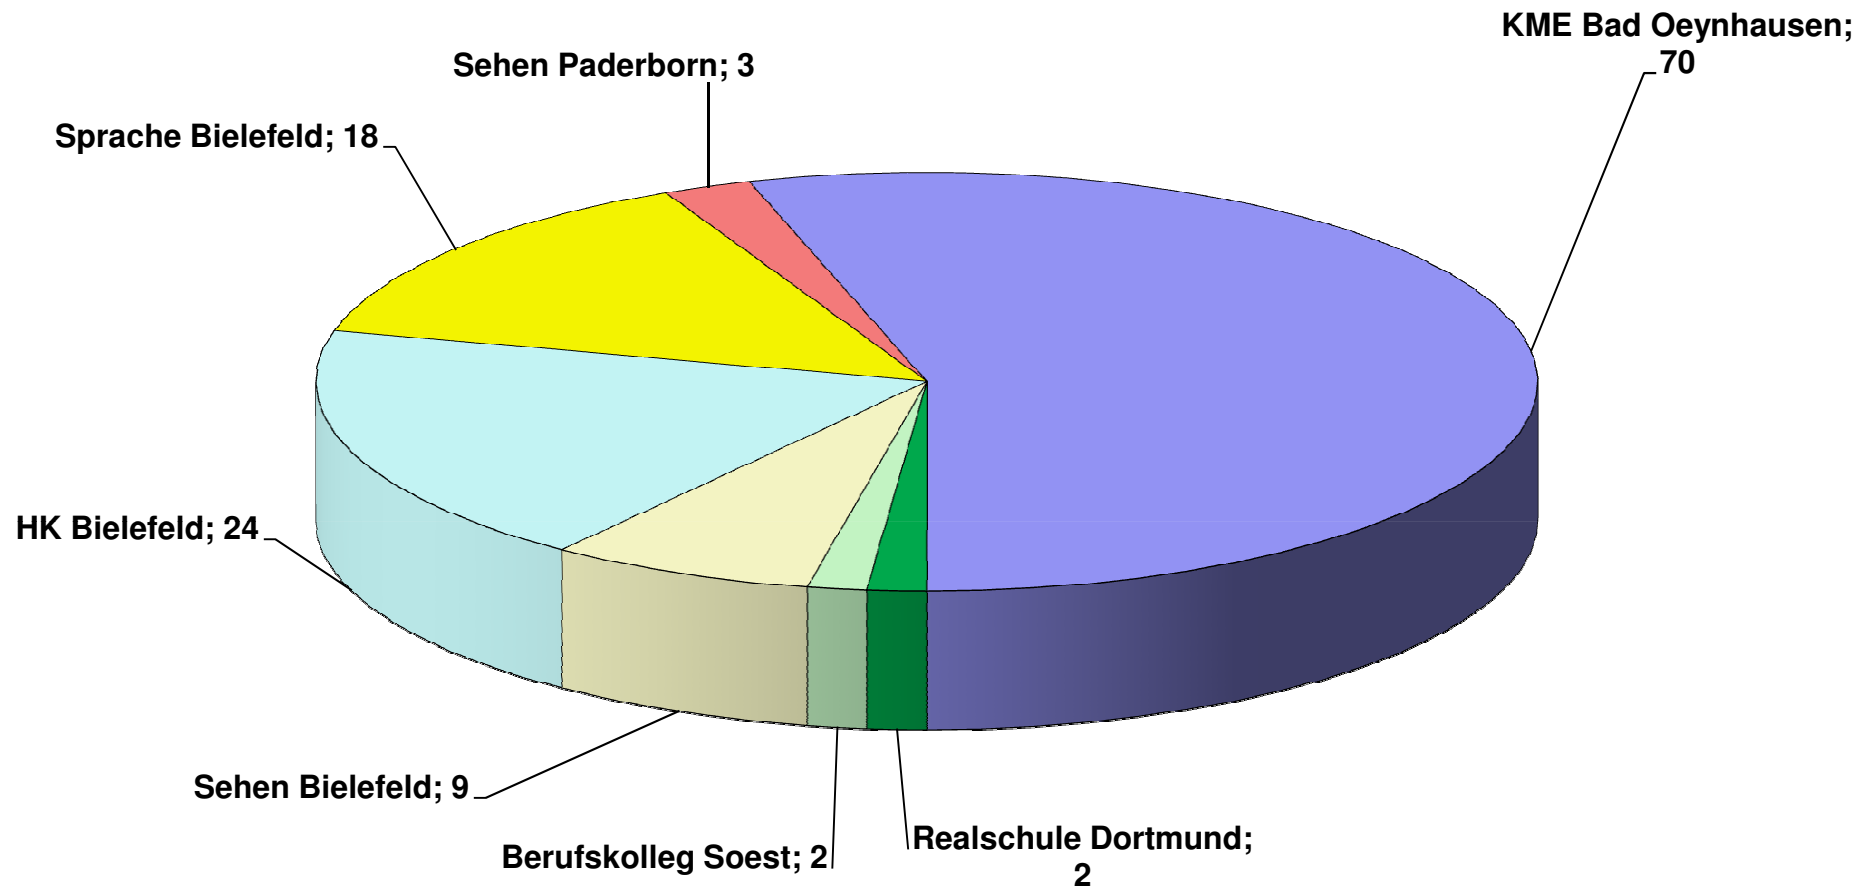

Schülerinnen und Schüler aus dem Kreis Herford besuchen folgende LWL-Förderschulen

HK= Förderschwerpunkt Hören und Kommunikation
 KME= Förderschwerpunkt körperliche und motorische Entwicklung
 Realschule= Rhein.-Westf. Realschule, Förderschwerpunkt Hören und Kommunikation
 Berufskolleg= LWL-Berufskolleg Soest, Förderschwerpunkt Sehen
 Sehen= Förderschwerpunkt Sehen
 Sprache= Förderschwerpunkt Sprache (Sek.I)

Gesamt: 128 Schüler/-innen
Stand: 15.10.2013