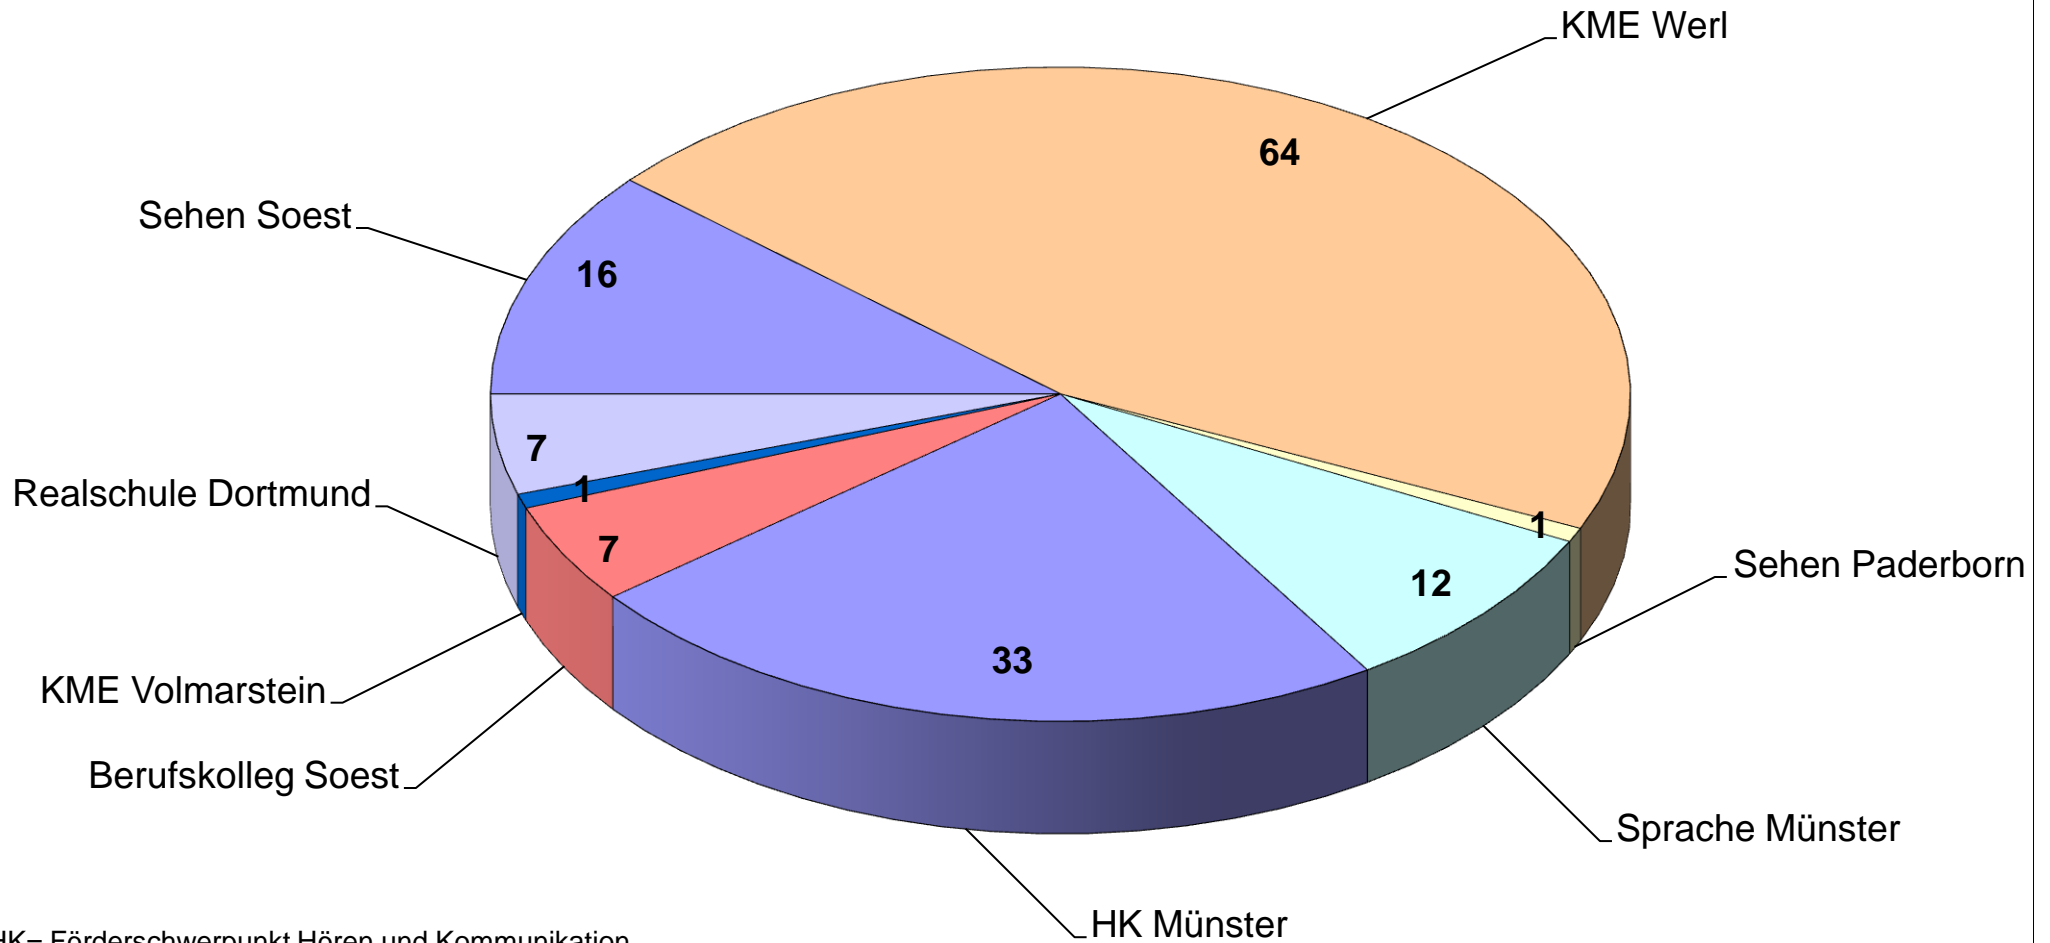

Schülerinnen und Schüler aus der kreisfreien Stadt Hamm besuchen folgende LWL-Förderschulen

HK= Förderschwerpunkt Hören und Kommunikation
 KME= Förderschwerpunkt körperliche und motorische Entwicklung
 Realschule= Rhein.-Westf. Realschule, Förderschwerpunkt Hören und Kommunikation
 Berufskolleg= LWL-Berufskolleg Soest, Förderschwerpunkt Sehen
 Sehen= Förderschwerpunkt Sehen
 Sprache= Förderschwerpunkt Sprache (Sek.I)

Gesamt: 141 Schüler/-innen
Stand: 15.10.2012