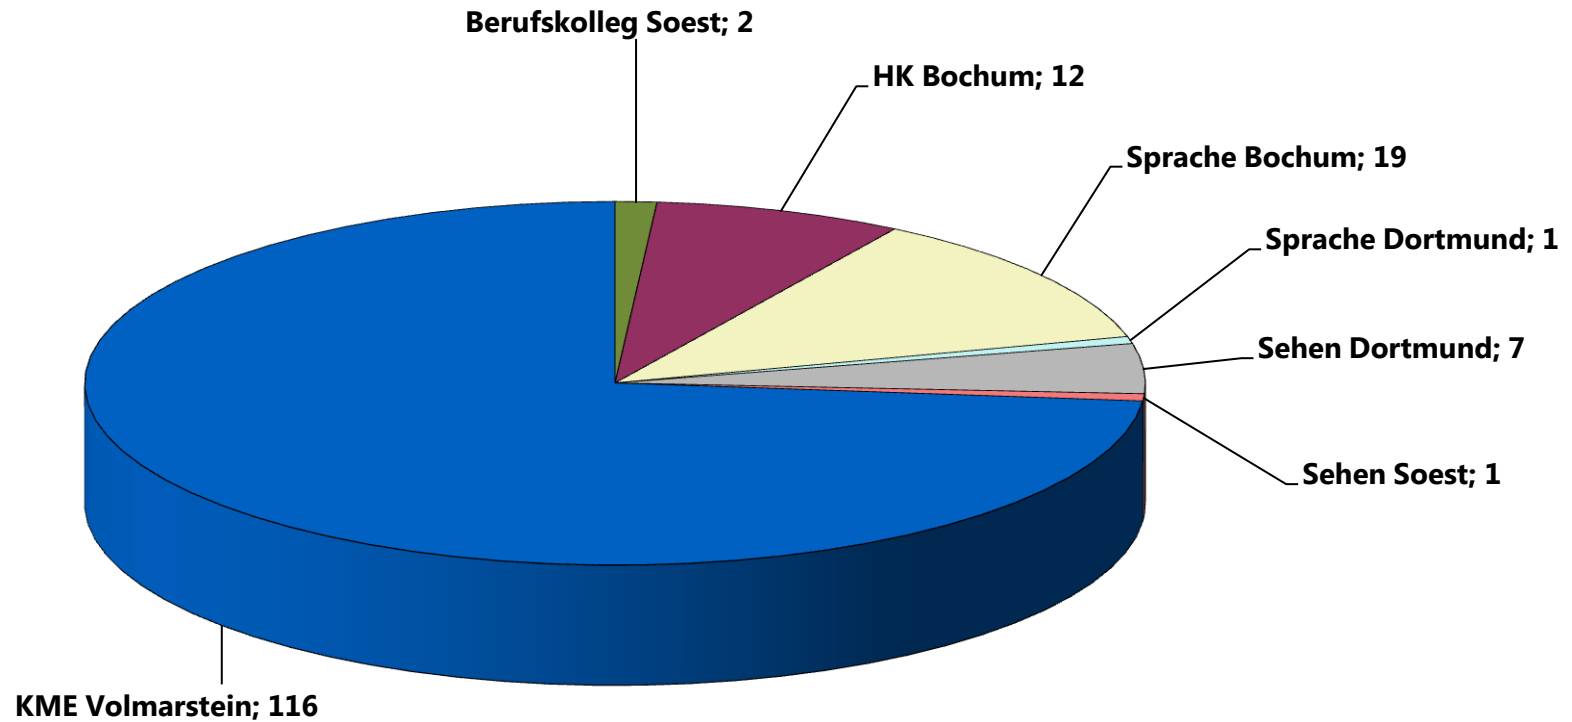

Schülerinnen und Schüler aus der kreisfreien Stadt Hagen besuchen folgende LWL-Förderschulen

HK= Förderschwerpunkt Hören und Kommunikation
KME= Förderschwerpunkt Körperliche und motorische Entwicklung
Berufskolleg= LWL-Berufskolleg Soest, Förderschwerpunkt Sehen
Sehen= Förderschwerpunkt Sehen
Sprache= Förderschwerpunkt Sprache (Sek.I)

Gesamt: 158 Schüler/-innen
Stand: 15.10.2016