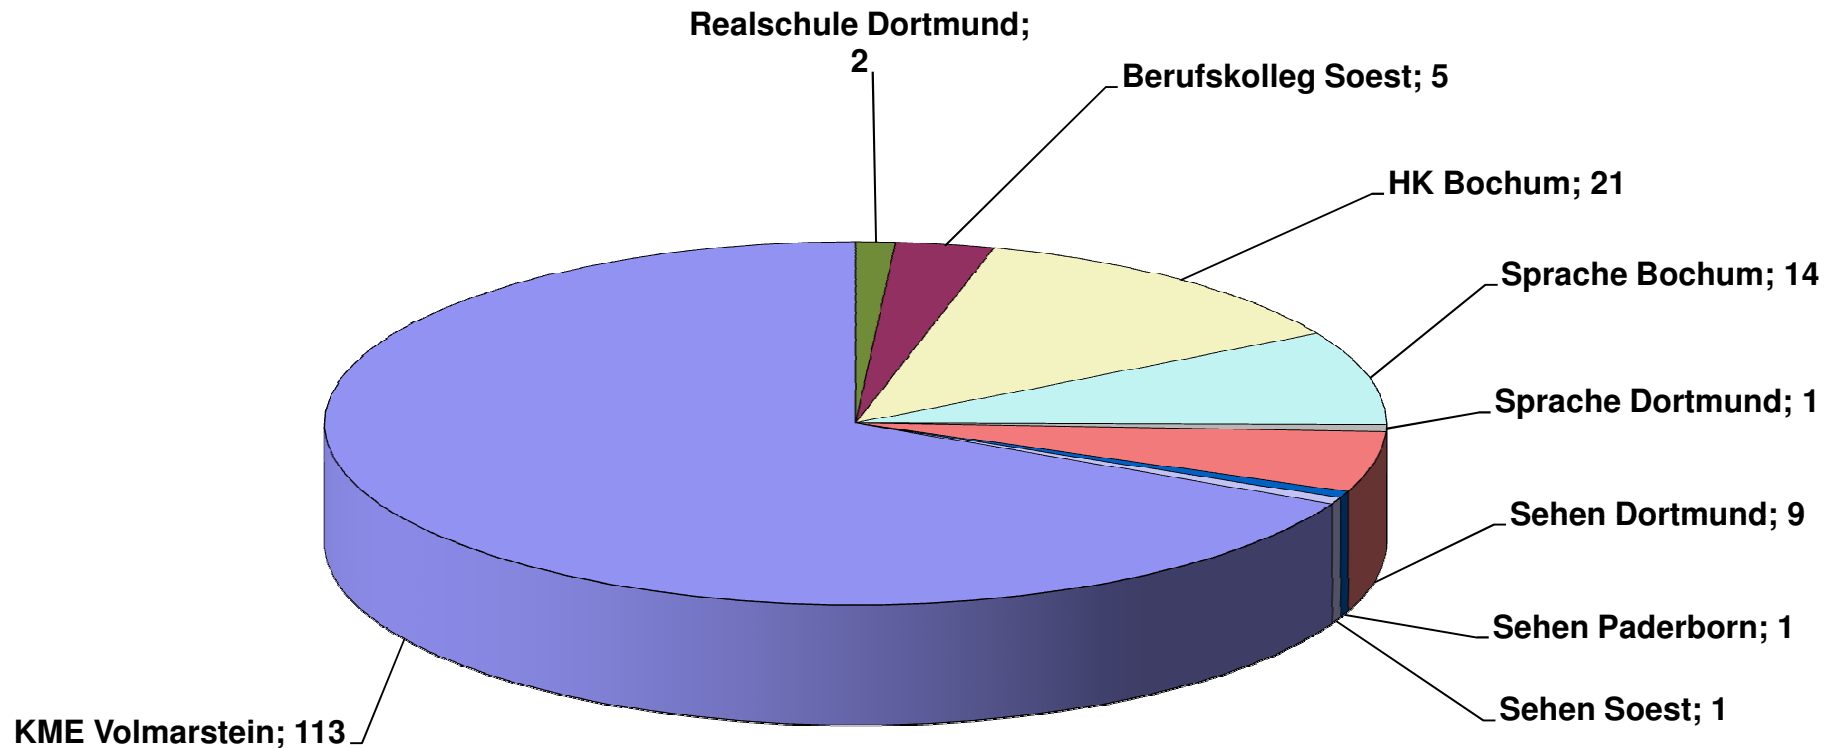

Schülerinnen und Schüler aus der kreisfreien Stadt Hagen besuchen folgende LWL-Förderschulen

HK= Förderschwerpunkt Hören und Kommunikation
KME= Förderschwerpunkt körperliche und motorische Entwicklung
Realschule= Rhein.-Westf. Realschule, Förderschwerpunkt Hören und Kommunikation
Berufskolleg= LWL-Berufskolleg Soest, Förderschwerpunkt Sehen
Sehen= Förderschwerpunkt Sehen
Sprache= Förderschwerpunkt Sprache (Sek.I)

Gesamt: 167Schüler/-innen
Stand: 15.10.2013