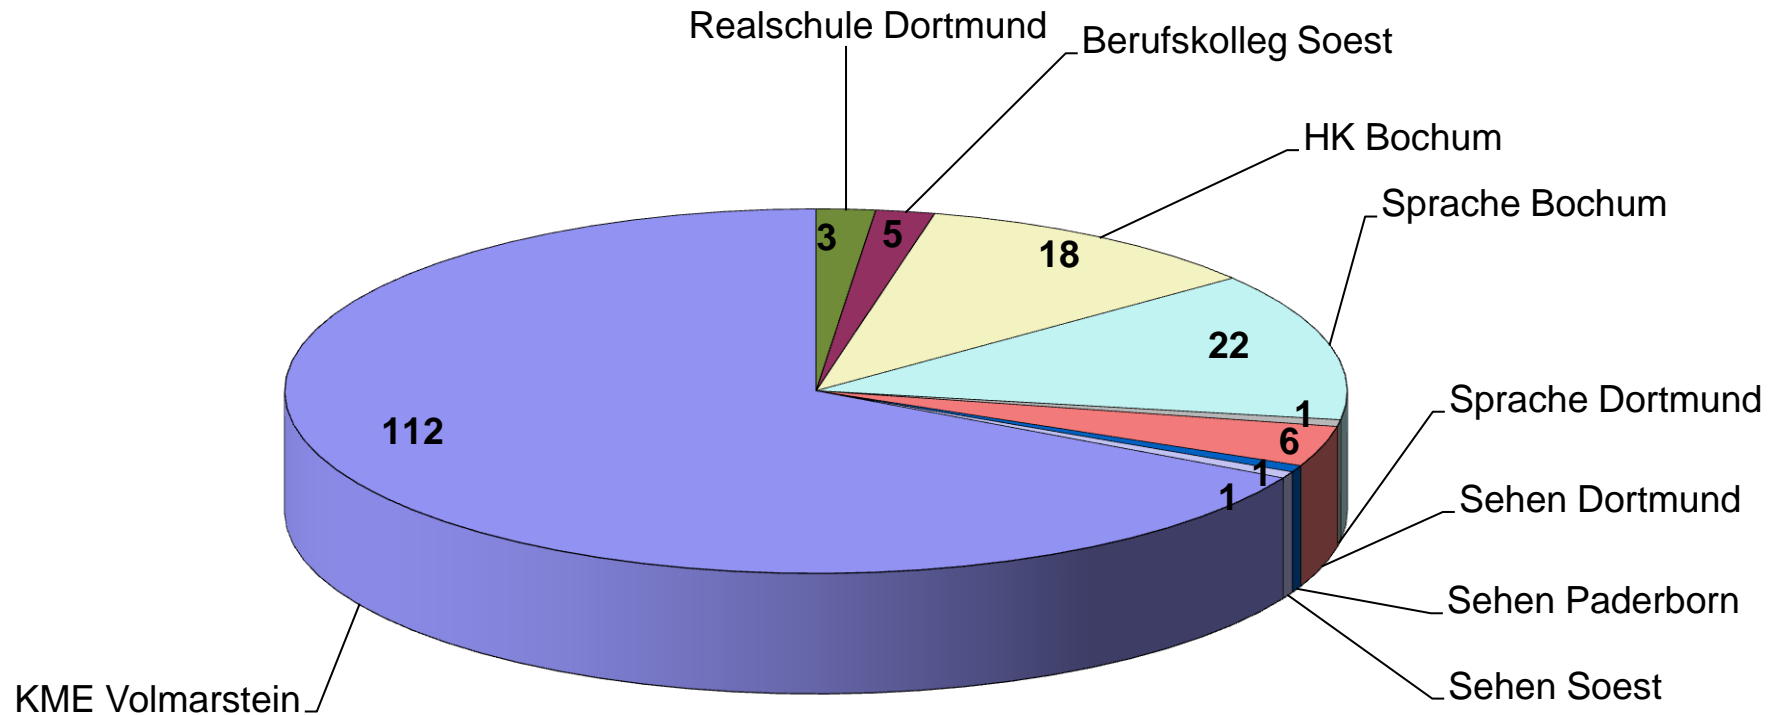

Schülerinnen und Schüler aus der kreisfreien Stadt Hagen besuchen folgende LWL-Förderschulen

HK= Förderschwerpunkt Hören und Kommunikation
 KME= Förderschwerpunkt körperliche und motorische Entwicklung
 Realschule= Rhein.-Westf. Realschule, Förderschwerpunkt Hören und Kommunikation
 Berufskolleg= LWL-Berufskolleg Soest, Förderschwerpunkt Sehen
 Sehen= Förderschwerpunkt Sehen
 Sprache= Förderschwerpunkt Sprache (Sek.I)

Gesamt: 167 Schüler/-innen
Stand: 15.10.2012