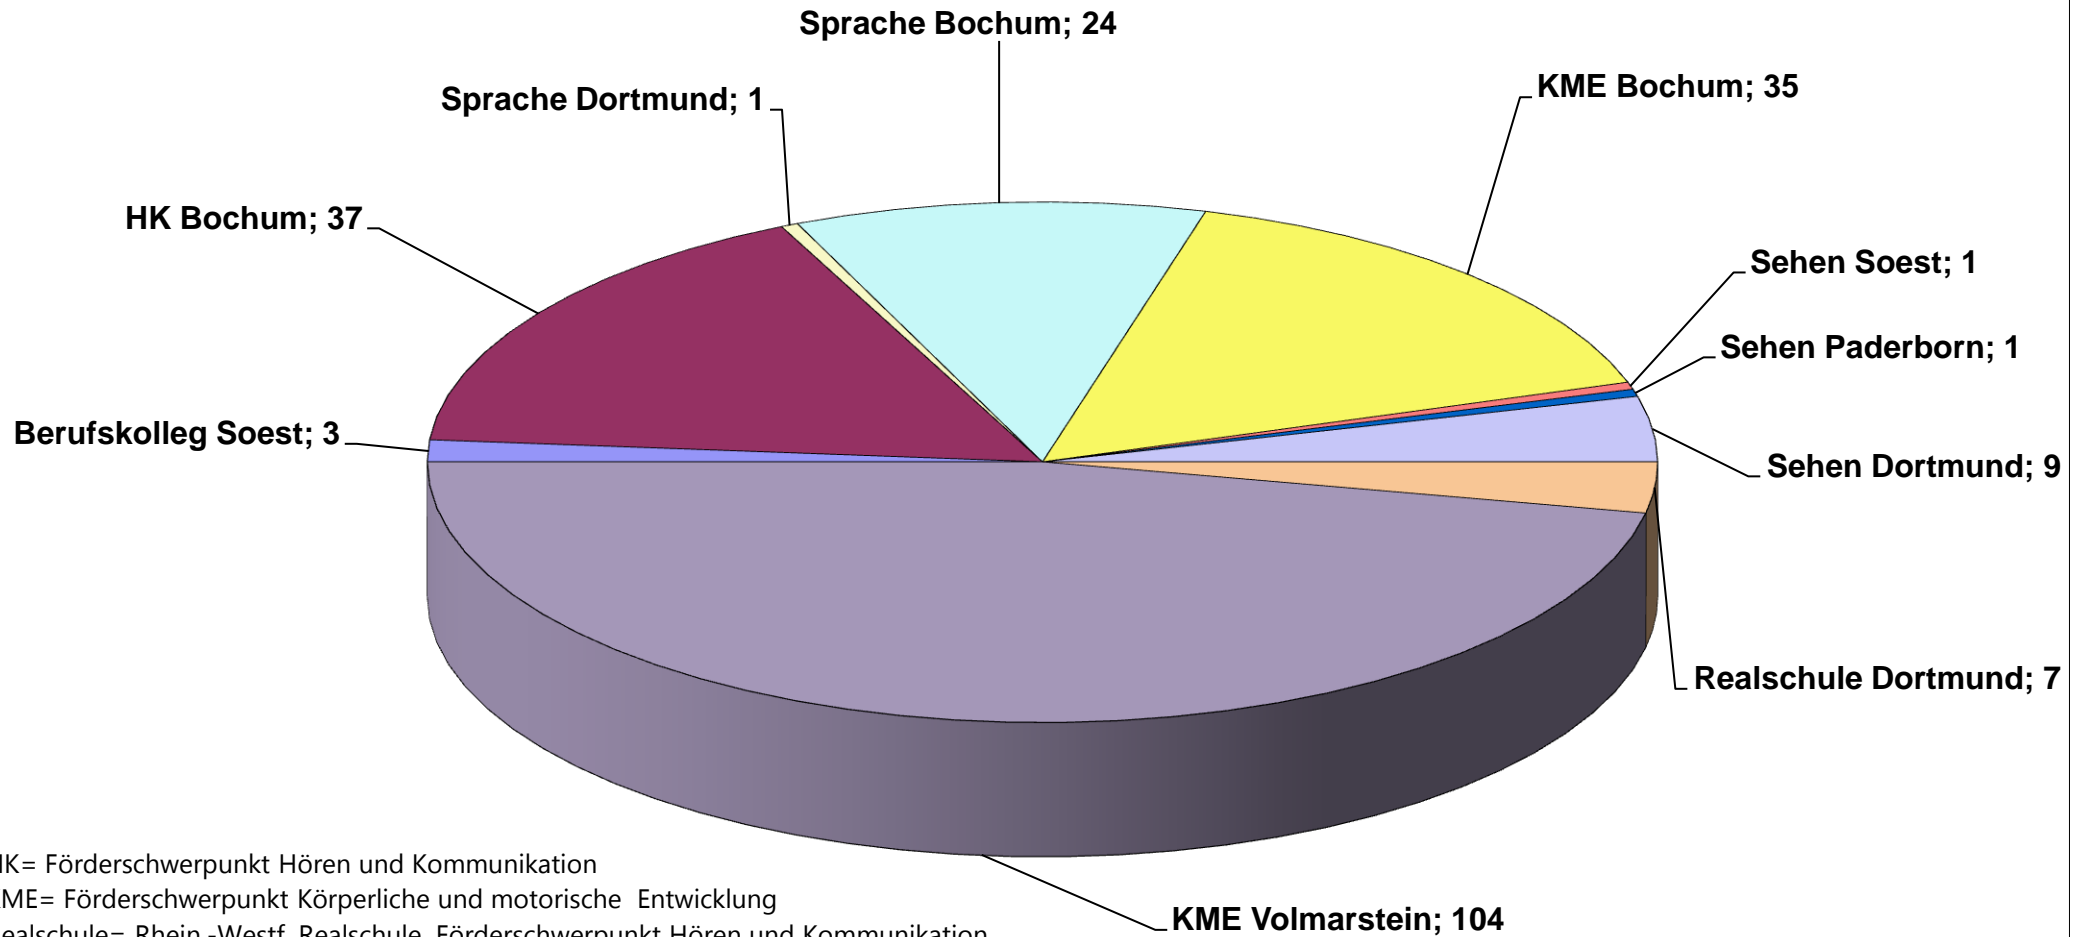

## Schülerinnen und Schüler aus dem Ennepe-Ruhr-Kreis besuchen folgende LWL-Förderschulen

HK= Förderschwerpunkt Hören und Kommunikation  
 KME= Förderschwerpunkt Körperliche und motorische Entwicklung  
 Realschule= Rhein.-Westf. Realschule, Förderschwerpunkt Hören und Kommunikation  
 Berufskolleg= LWL-Berufskolleg Soest, Förderschwerpunkt Sehen  
 Sehen= Förderschwerpunkt Sehen  
 Sprache= Förderschwerpunkt Sprache (Sek.I)

**Gesamt: 222 Schüler/-innen**  
**Stand: 15.10.2016**