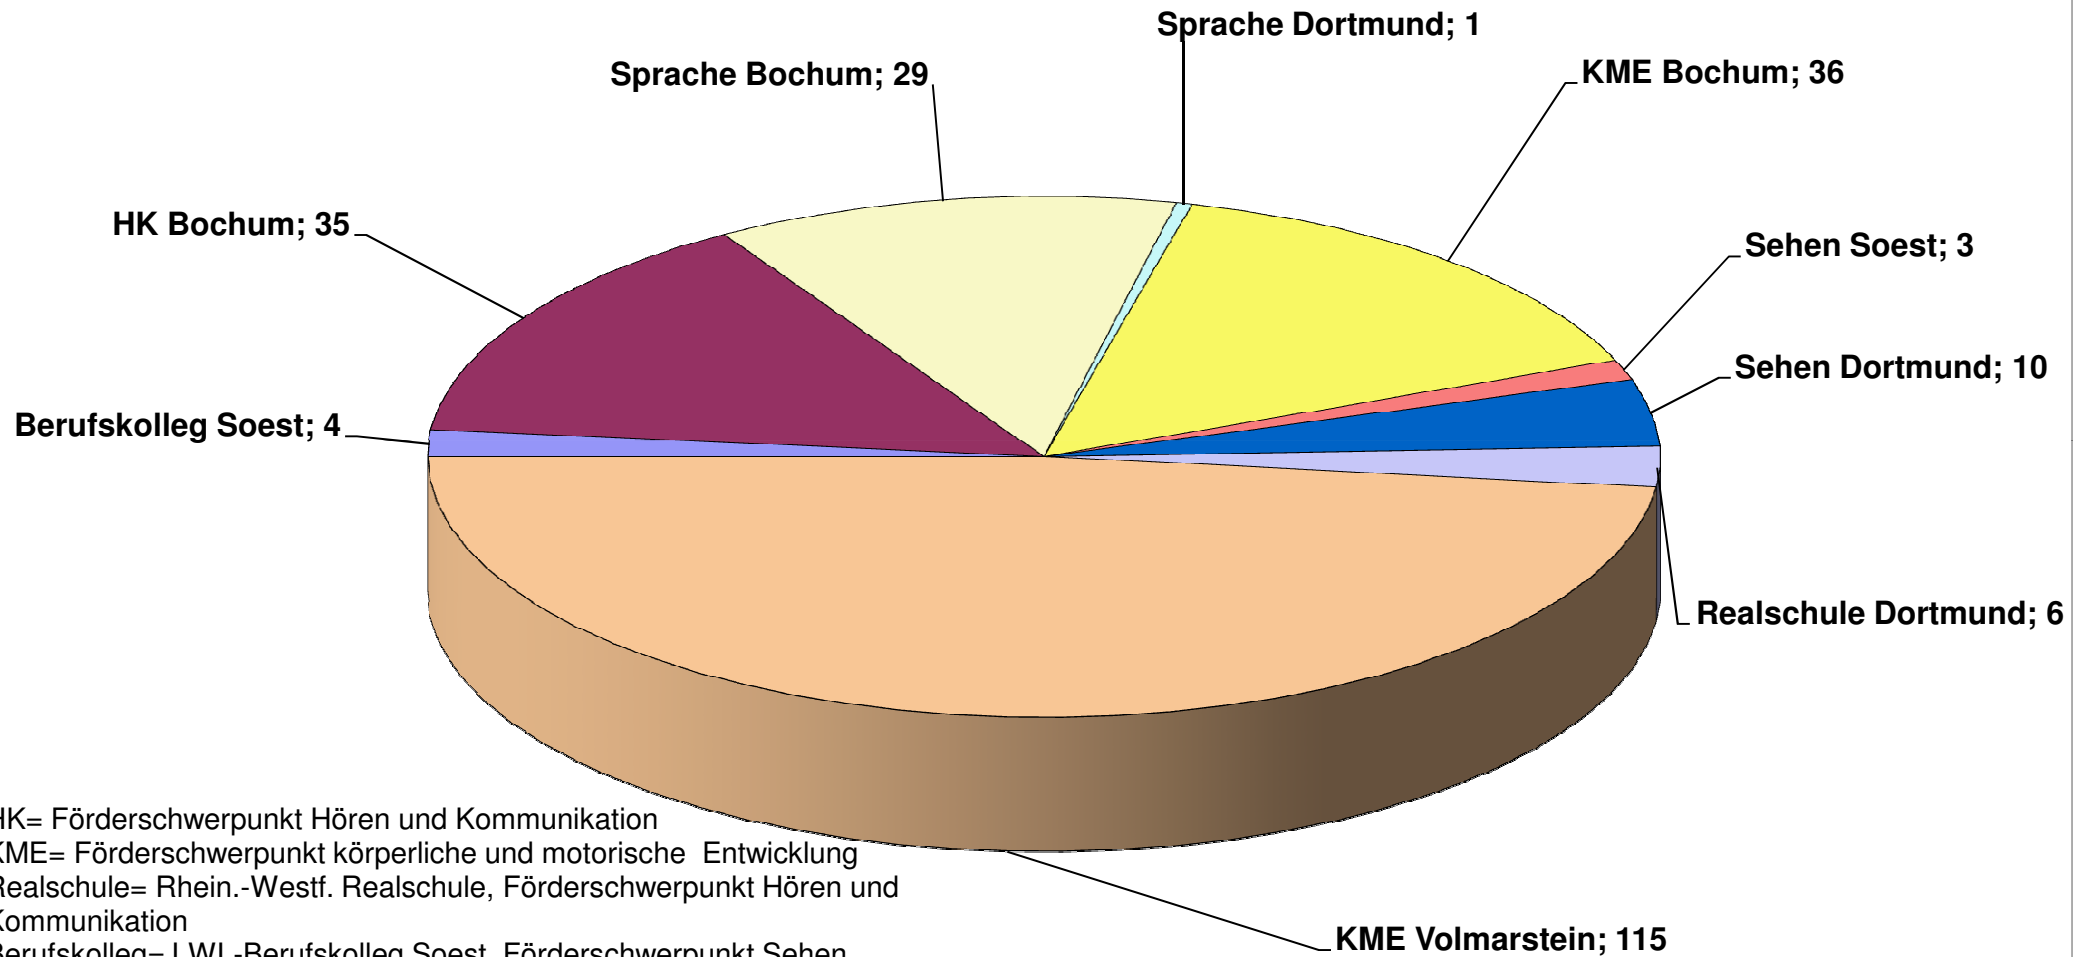

Schülerinnen und Schüler aus dem Ennepe-Ruhr-Kreis besuchen folgende LWL-Förderschulen

HK= Förderschwerpunkt Hören und Kommunikation
 KME= Förderschwerpunkt körperliche und motorische Entwicklung
 Realschule= Rhein.-Westf. Realschule, Förderschwerpunkt Hören und Kommunikation
 Berufskolleg= LWL-Berufskolleg Soest, Förderschwerpunkt Sehen
 Sehen= Förderschwerpunkt Sehen
 Sprache= Förderschwerpunkt Sprache (Sek.I)

Gesamt: 239 Schüler/-innen
Stand: 15.10.2013