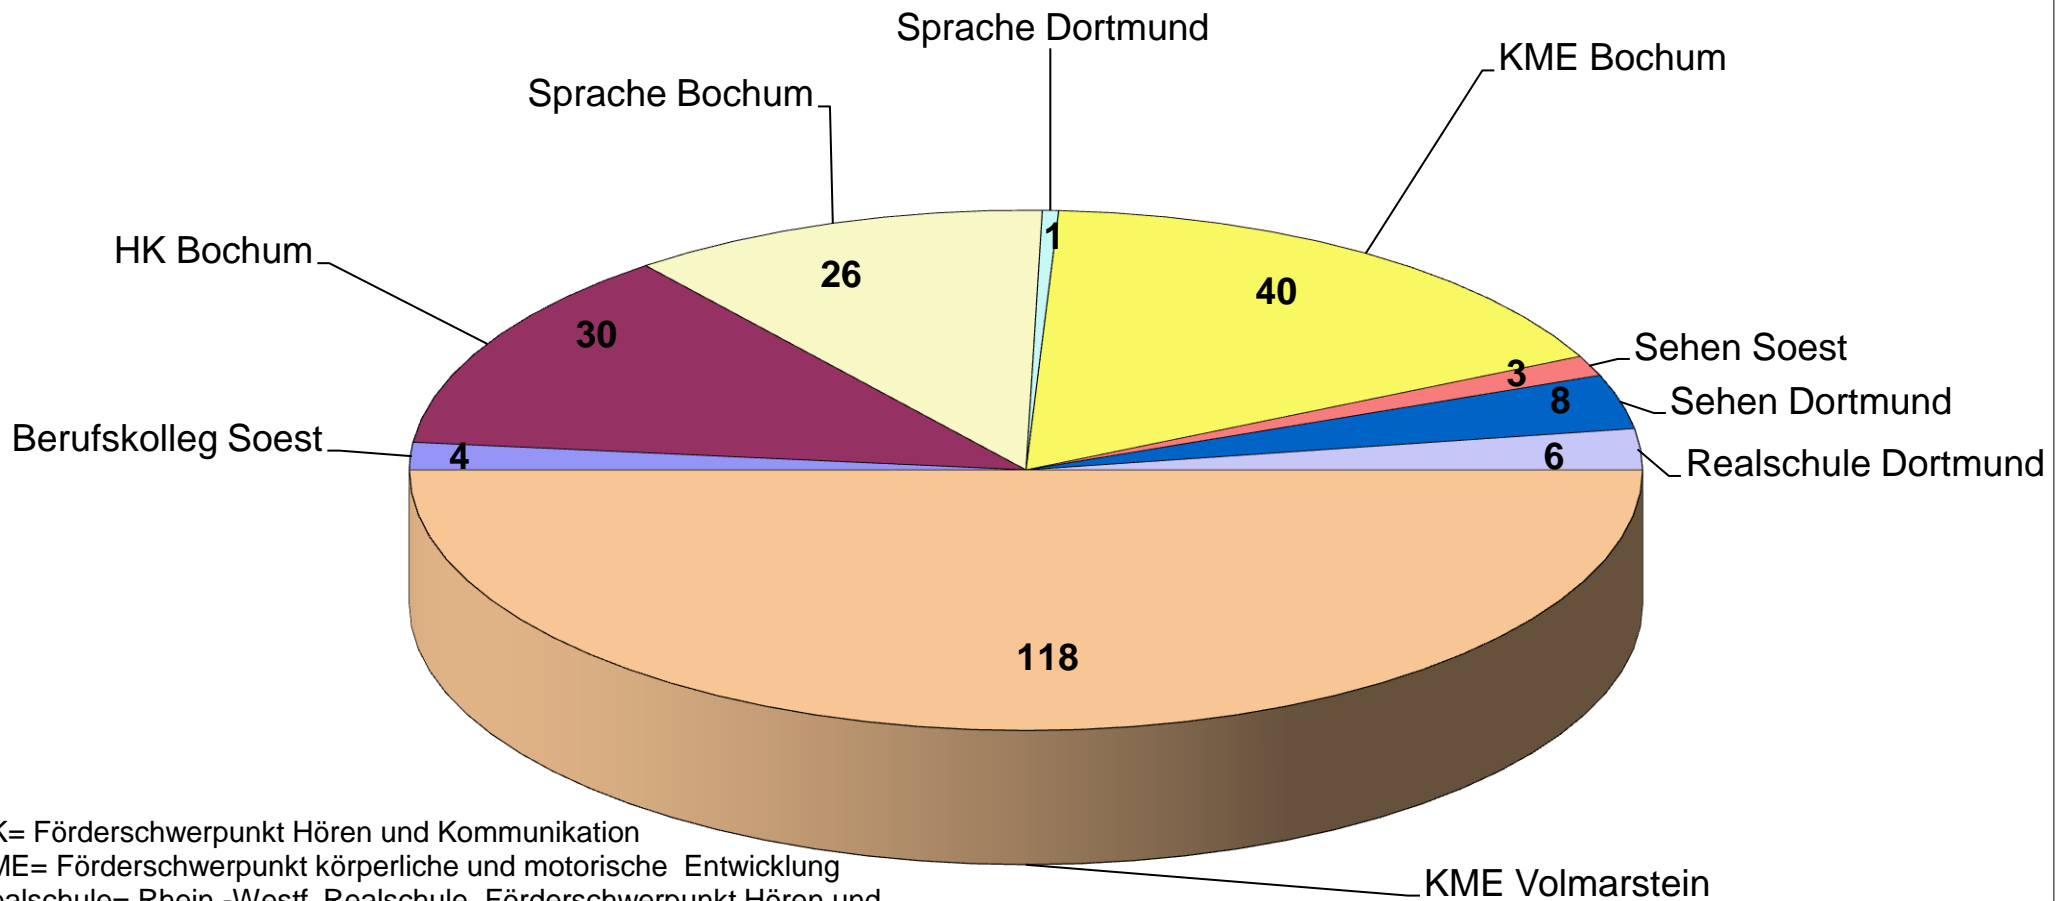

Schülerinnen und Schüler aus dem Ennepe-Ruhr-Kreis besuchen folgende LWL-Förderschulen

HK= Förderschwerpunkt Hören und Kommunikation
 KME= Förderschwerpunkt körperliche und motorische Entwicklung
 Realschule= Rhein.-Westf. Realschule, Förderschwerpunkt Hören und Kommunikation
 Berufskolleg= LWL-Berufskolleg Soest, Förderschwerpunkt Sehen
 Sehen= Förderschwerpunkt Sehen
 Sprache= Förderschwerpunkt Sprache (Sek.I)

Gesamt: 236 Schüler/-innen
Stand: 15.10.2012