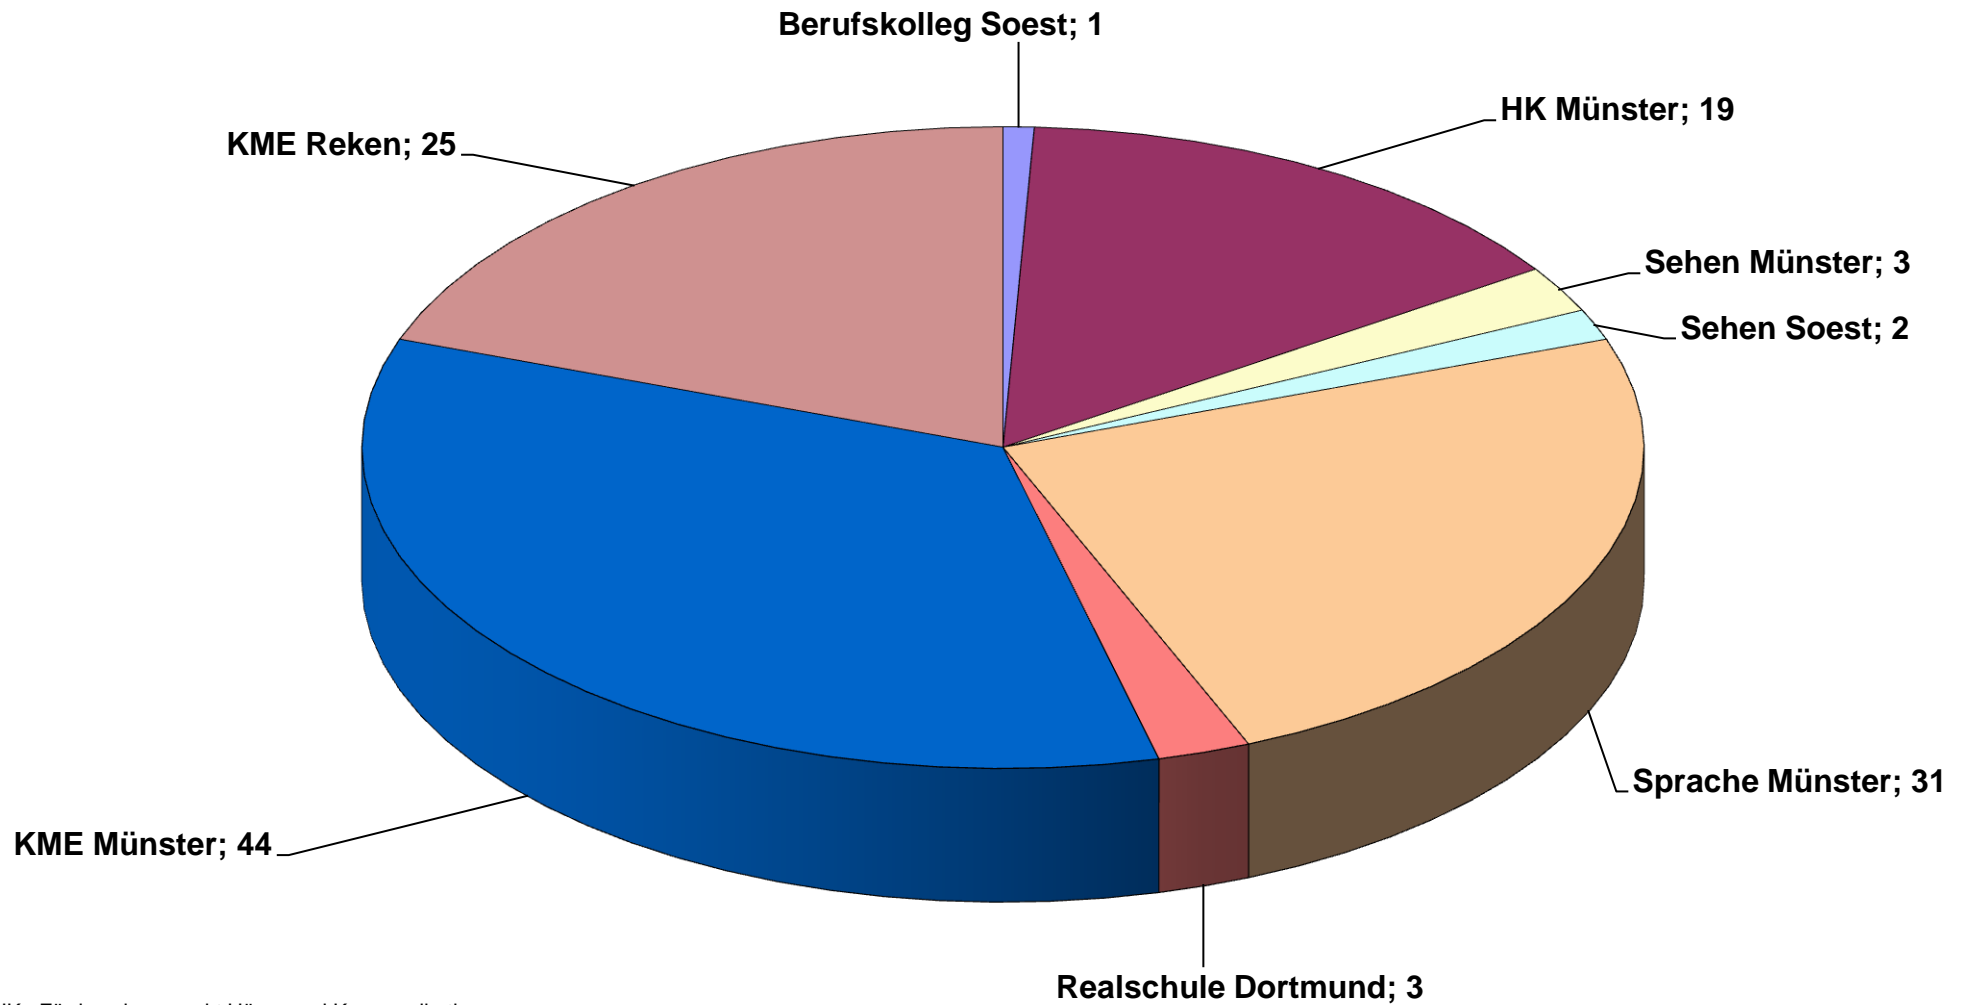

Schülerinnen und Schüler aus dem Kreis Coesfeld besuchen folgende LWL-Förderschulen

HK= Förderschwerpunkt Hören und Kommunikation
KME= Förderschwerpunkt körperliche und motorische Entwicklung
Realschule= Rhein.-Westf. Realschule, Förderschwerpunkt Hören und Kommunikation
Berufskolleg= LWL-Berufskolleg Soest, Förderschwerpunkt Sehen
Sehen= Förderschwerpunkt Sehen
Sprache= Förderschwerpunkt Sprache (Sek.I)

Gesamt: 128 Schüler/-innen
Stand: 15.10.2015