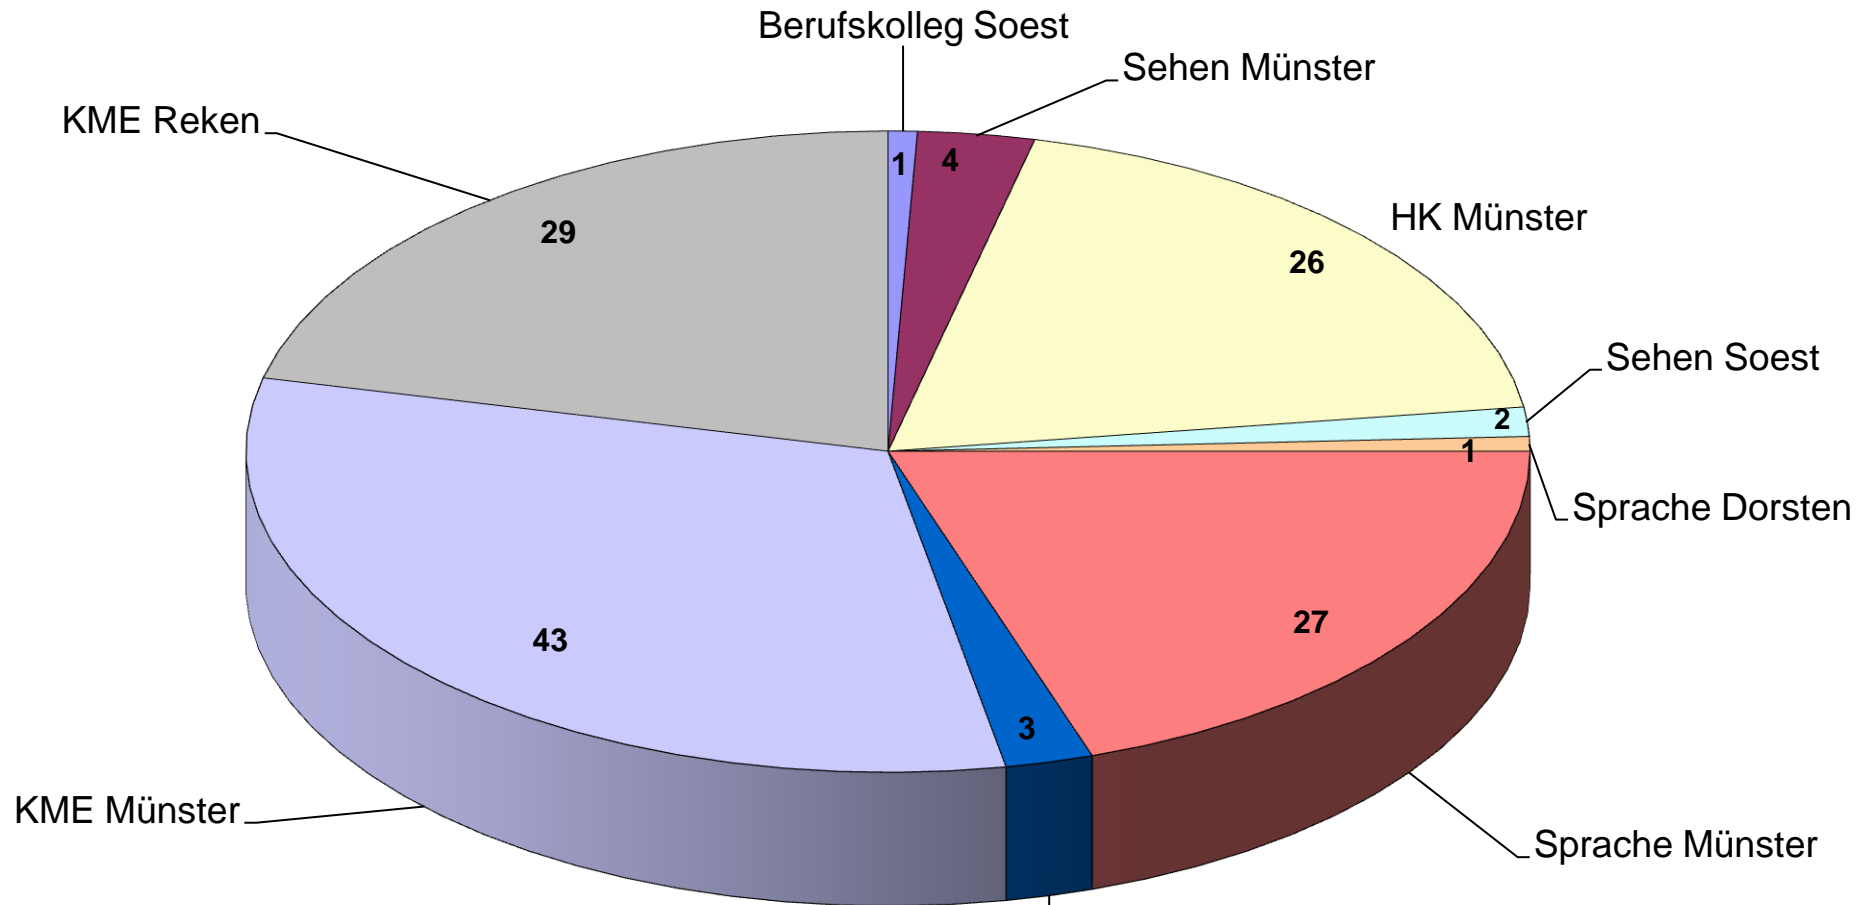

Schülerinnen und Schüler aus dem Kreis Coesfeld besuchen folgende LWL-Förderschulen

HK= Förderschwerpunkt Hören und Kommunikation
 KME= Förderschwerpunkt körperliche und motorische Entwicklung
 Realschule= Rhein.-Westf. Realschule, Förderschwerpunkt Hören und Kommunikation
 Berufskolleg= LWL-Berufskolleg Soest, Förderschwerpunkt Sehen
 Sehen= Förderschwerpunkt Sehen
 Sprache= Förderschwerpunkt Sprache (Sek.I)

Gesamt: 136 Schüler/-innen
Stand: 15.10.2012