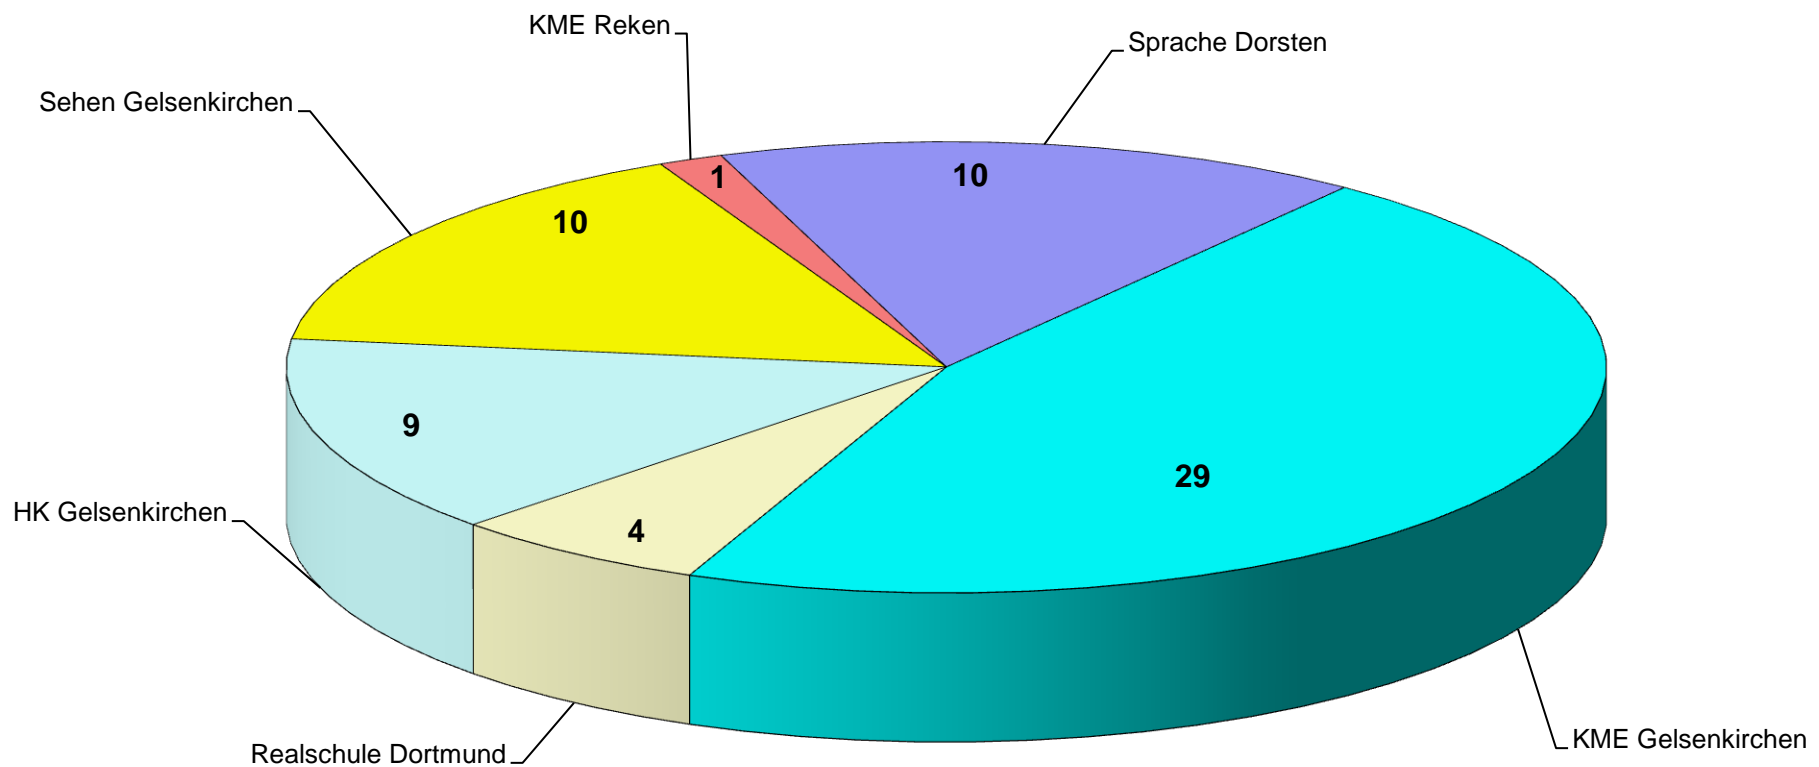

Schülerinnen und Schüler aus der kreisfreien Stadt Bottrop besuchen folgende LWL-Förderschulen

HK= Förderschwerpunkt Hören und Kommunikation
 KME= Förderschwerpunkt körperliche und motorische Entwicklung
 Realschule= Rhein.-Westf. Realschule, Förderschwerpunkt Hören und Kommunikation
 Berufskolleg= LWL-Berufskolleg Soest, Förderschwerpunkt Sehen
 Sehen= Förderschwerpunkt Sehen
 Sprache= Förderschwerpunkt Sprache (Sek.I)

Gesamt: 63 Schüler/-innen
Stand: 15.10.2012