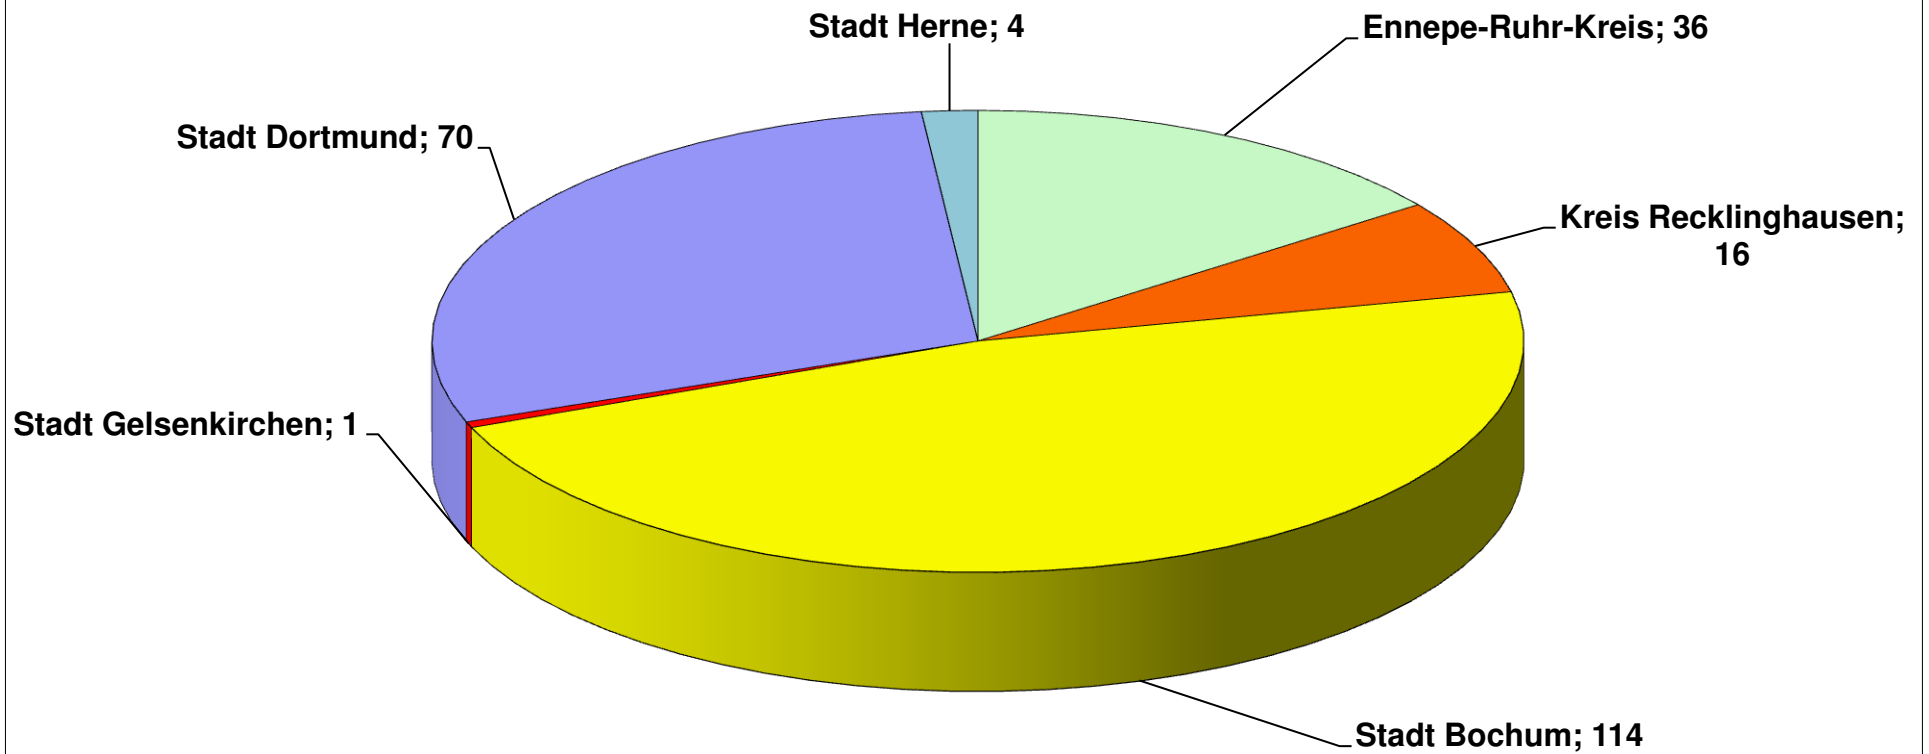

Der Schulstandort Bochum

Gesamt: 633 Schüler/-innen
Stand: 15.10.2015

LWL - Förderschule, Förderschwerpunkt Hören und Kommunikation, Bochum

Gesamt: 226 Schüler/-innen
Stand: 15.10.2015

**LWL-Förderschule,
Förderschwerpunkt körperliche und motorische Entwicklung,
Bochum**

**Gesamt: 241 Schüler/-innen
Stand: 15.10.2015**

LWL - Förderschule, Förderschwerpunkt Sprache (Sek.I), Bochum

Gesamt: 166 Schüler/-innen
Stand: 15.10.2015

Schülerinnen und Schüler aus der kreisfreien Stadt Bochum besuchen folgende LWL - Förderschulen