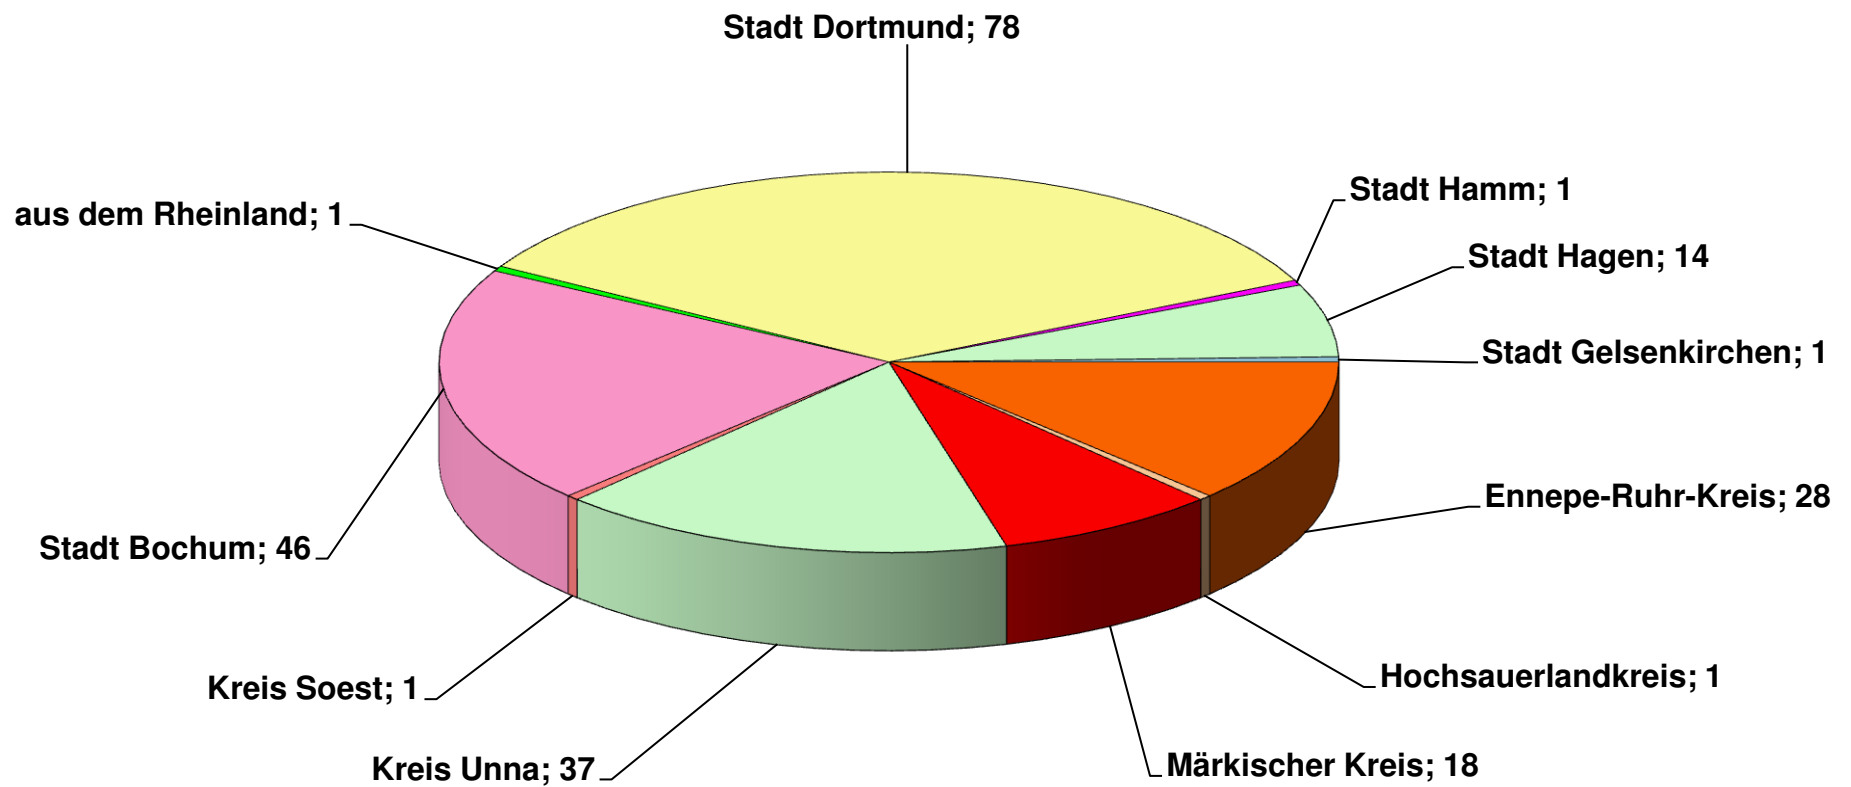

Der Schulstandort Bochum

Gesamt: 633 Schüler/-innen
Stand: 15.10.2015

LWL - Förderschule, Förderschwerpunkt Hören und Kommunikation, Bochum

Gesamt: 226 Schüler/-innen
Stand: 15.10.2015

**LWL-Förderschule,
Förderschwerpunkt körperliche und motorische Entwicklung,
Bochum**

**Gesamt: 241 Schüler/-innen
Stand: 15.10.2015**

LWL - Förderschule, Förderschwerpunkt Sprache (Sek.I), Bochum

Gesamt: 166 Schüler/-innen
Stand: 15.10.2015

Schülerinnen und Schüler aus der kreisfreien Stadt Bochum besuchen folgende LWL - Förderschulen