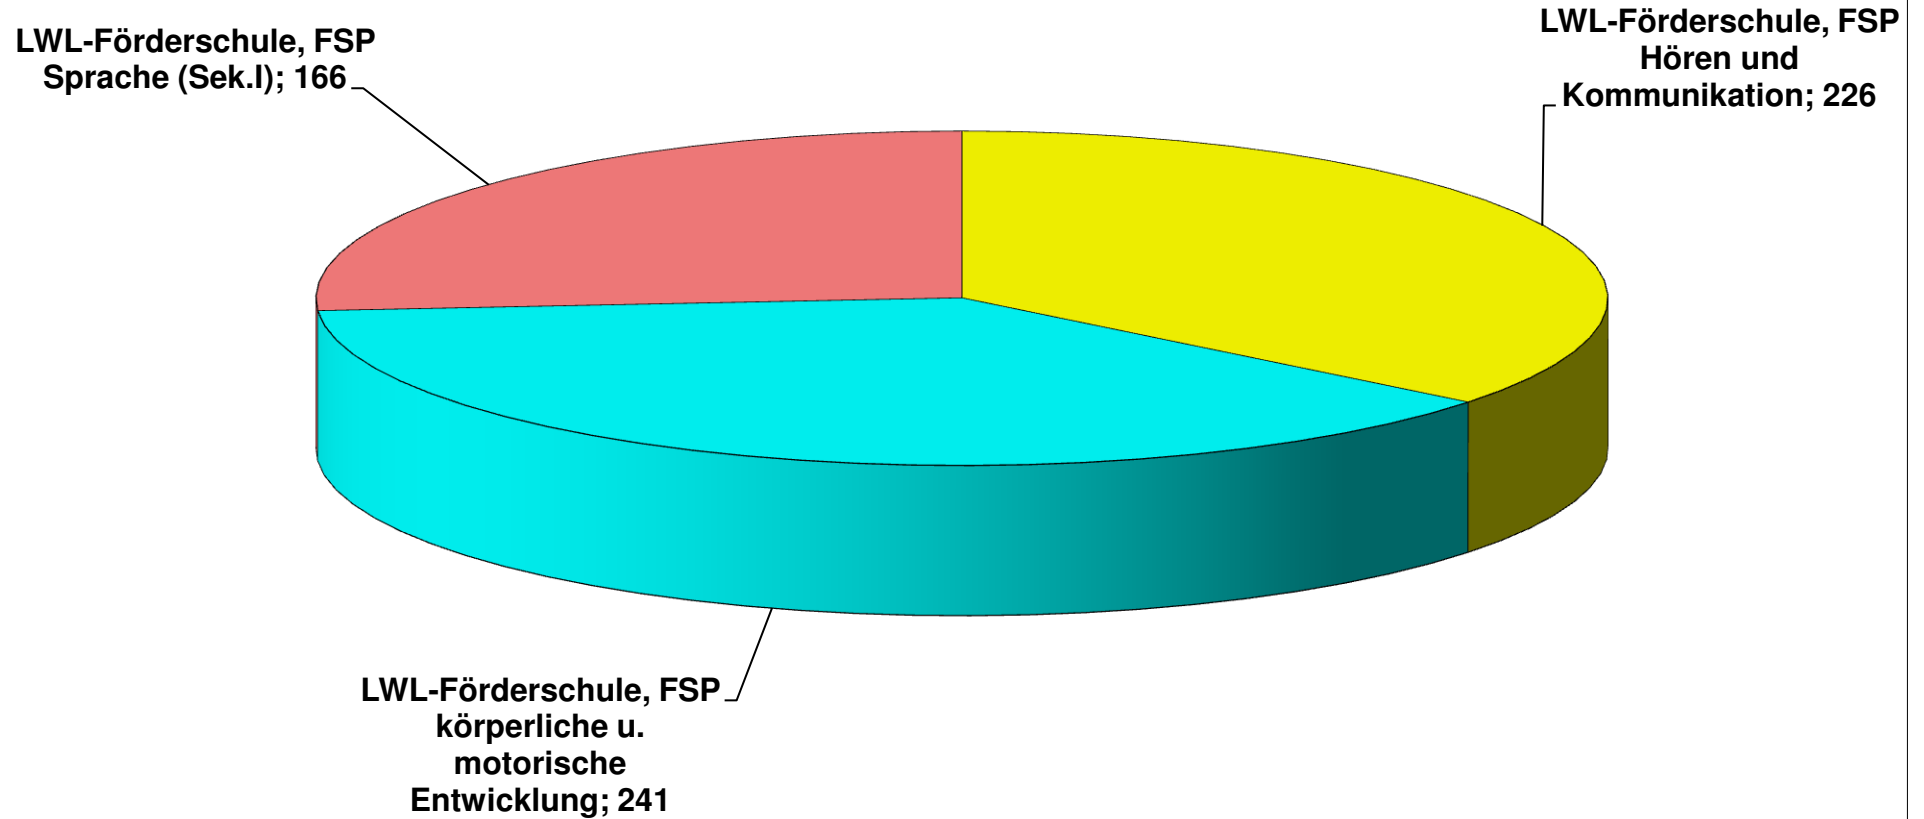

Der Schulstandort Bochum

Gesamt: 633 Schüler/-innen
Stand: 15.10.2015

LWL - Förderschule, Förderschwerpunkt Hören und Kommunikation, Bochum

Gesamt: 226 Schüler/-innen
Stand: 15.10.2015

**LWL-Förderschule,
Förderschwerpunkt körperliche und motorische Entwicklung,
Bochum**

**Gesamt: 241 Schüler/-innen
Stand: 15.10.2015**

LWL - Förderschule, Förderschwerpunkt Sprache (Sek.I), Bochum

Gesamt: 166 Schüler/-innen
Stand: 15.10.2015

Schülerinnen und Schüler aus der kreisfreien Stadt Bochum besuchen folgende LWL - Förderschulen