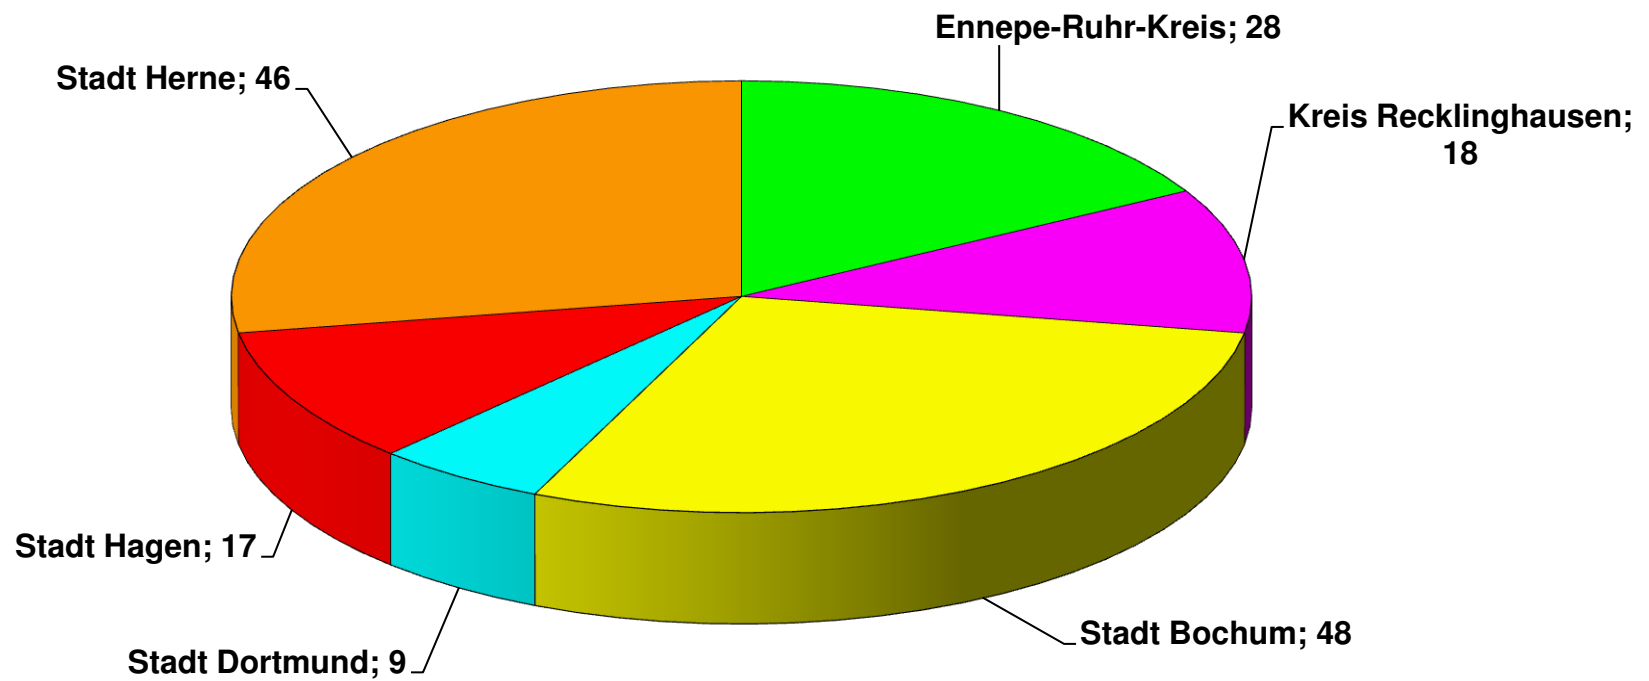

Der Schulstandort Bochum

Gesamt: 633 Schüler/-innen
Stand: 15.10.2015

LWL - Förderschule, Förderschwerpunkt Hören und Kommunikation, Bochum

Gesamt: 226 Schüler/-innen
Stand: 15.10.2015

**LWL-Förderschule,
Förderschwerpunkt körperliche und motorische Entwicklung,
Bochum**

**Gesamt: 241 Schüler/-innen
Stand: 15.10.2015**

LWL - Förderschule, Förderschwerpunkt Sprache (Sek.I), Bochum

Gesamt: 166 Schüler/-innen
Stand: 15.10.2015

Schülerinnen und Schüler aus der kreisfreien Stadt Bochum besuchen folgende LWL - Förderschulen