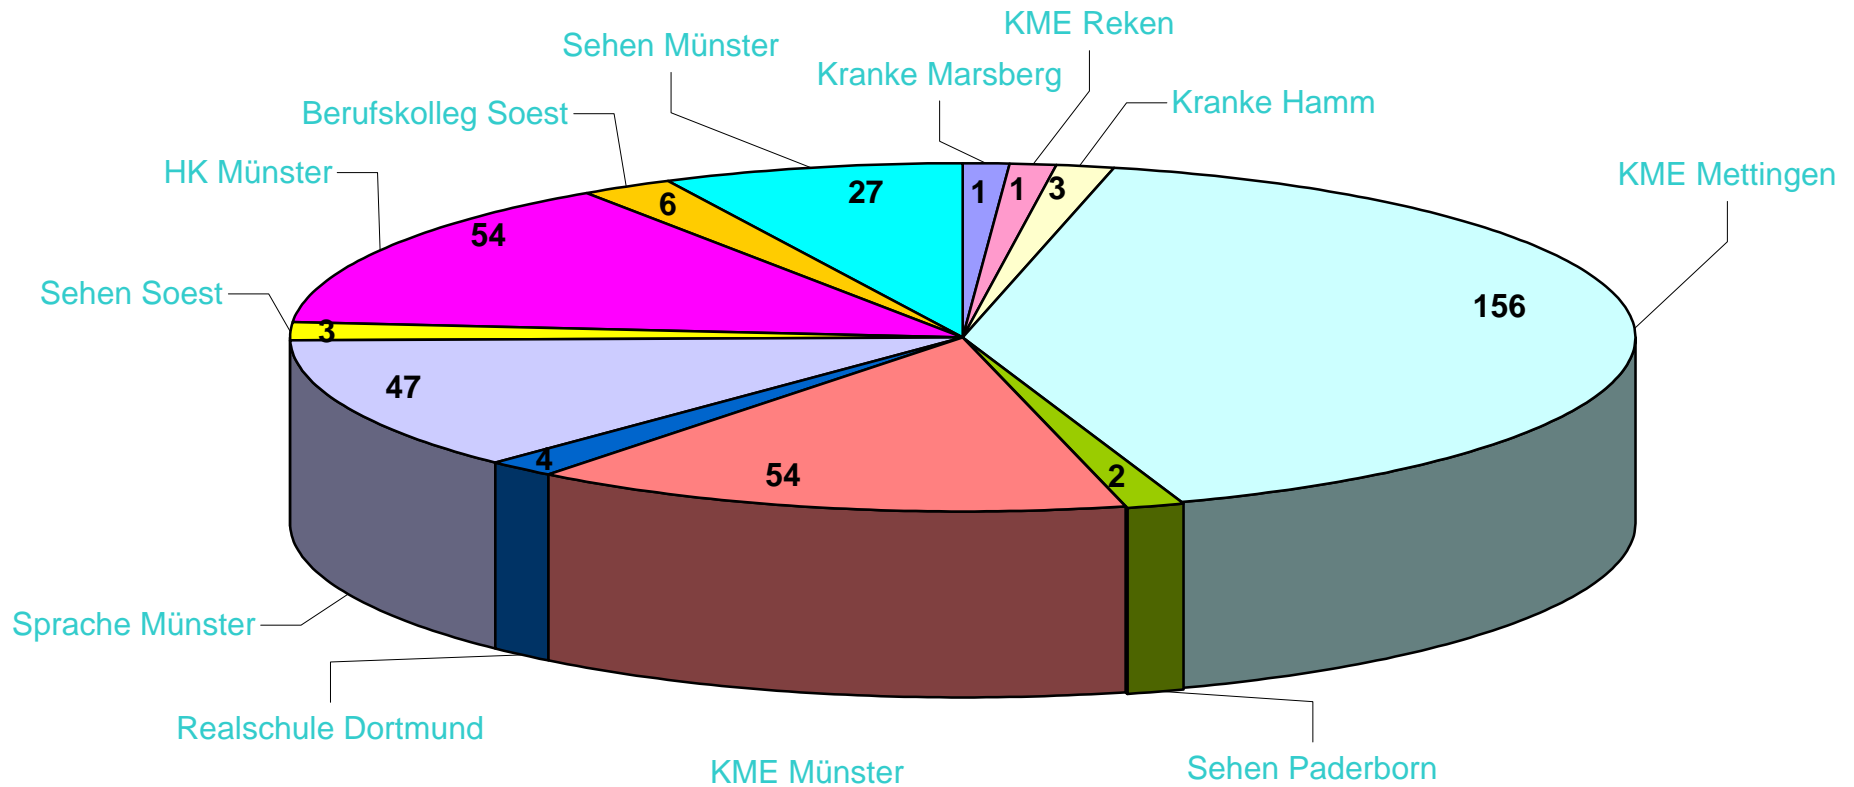

SchülerInnen aus dem Kreis Steinfurt besuchen folgende LWL-Förderschulen

HK= Förderschwerpunkt Hören und Kommunikation
 KME= Förderschwerpunkt körperliche und motorische Entwicklung
 Realschule= Rhein.-Westf. Realschule, Förderschwerpunkt Hören und Kommunikation
 Berufskolleg= LWL-Berufskolleg Soest, Förderschwerpunkt Sehen
 Kranke= LWL-Schulen für Kranke
 Sehen= Förderschwerpunkt Sehen
 Sprache= Förderschwerpunkt Sprache (Sek.I)
 sonstige= vom LWL refinanzierte Förderschulen

Gesamt: 358 SchülerInnen
Stand: 15.10.2007

Der Schulstandort Kreis Steinfurt
LWL-Förderschule,
Förderschwerpunkt körperliche und motorische Entwicklung
Mettingen

Kreis Steinfurt

Gesamt: 162 SchülerInnen
Stand: 15.10.2007