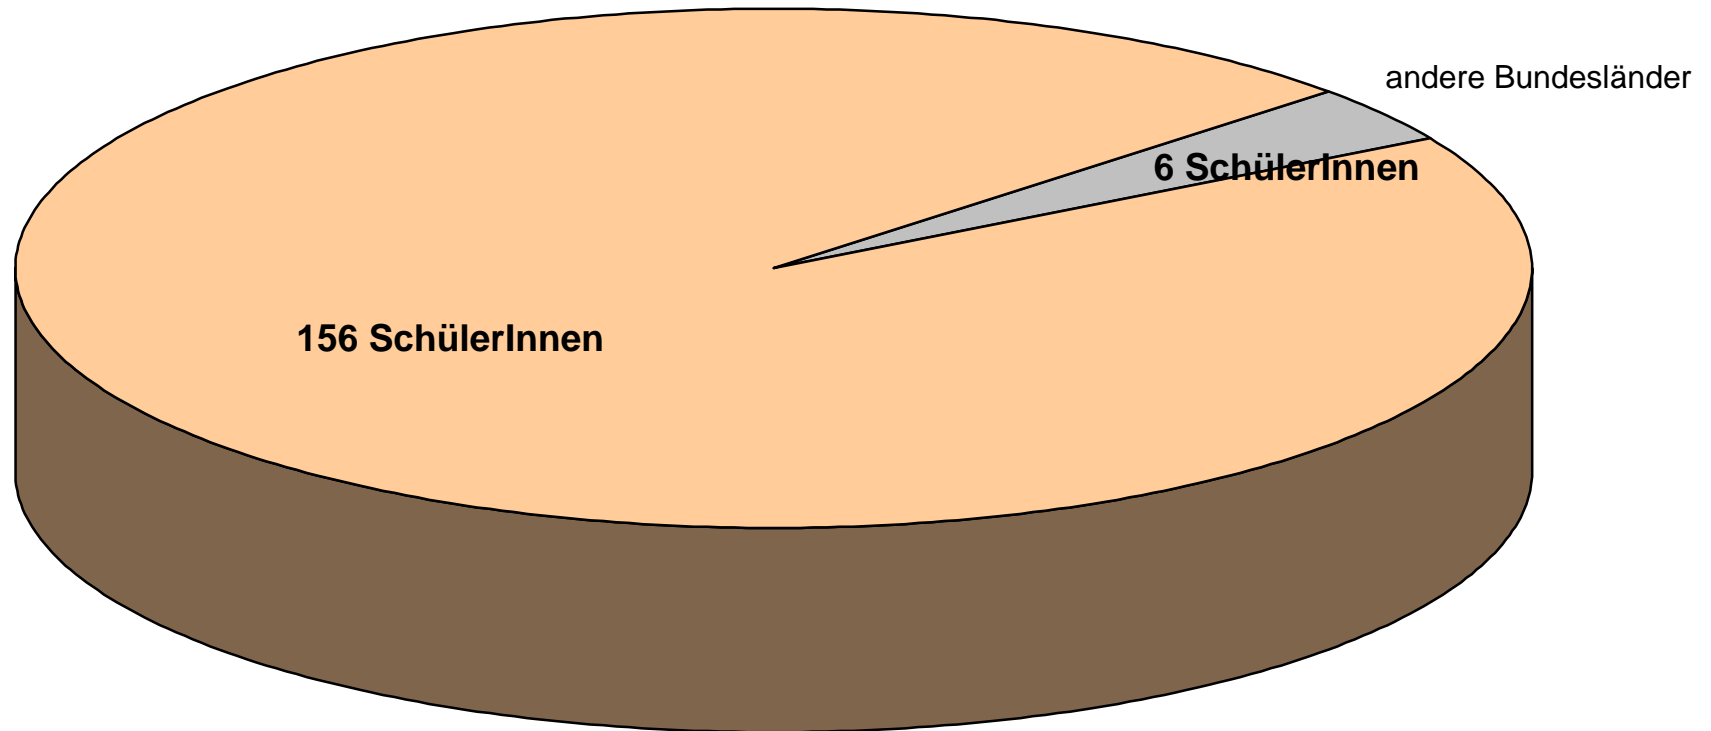

SchülerInnen aus dem Kreis Steinfurt besuchen folgende LWL-Förderschulen

HK= Förderschwerpunkt Hören und Kommunikation
 KME= Förderschwerpunkt körperliche und motorische Entwicklung
 Realschule= Rhein.-Westf. Realschule, Förderschwerpunkt Hören und Kommunikation
 Berufskolleg= LWL-Berufskolleg Soest, Förderschwerpunkt Sehen
 Kranke= LWL-Schulen für Kranke
 Sehen= Förderschwerpunkt Sehen
 Sprache= Förderschwerpunkt Sprache (Sek.I)
 sonstige= vom LWL refinanzierte Förderschulen

Gesamt: 358 SchülerInnen
Stand: 15.10.2007

Der Schulstandort Kreis Steinfurt
LWL-Förderschule,
Förderschwerpunkt körperliche und motorische Entwicklung
Mettingen

Kreis Steinfurt

Gesamt: 162 SchülerInnen
Stand: 15.10.2007