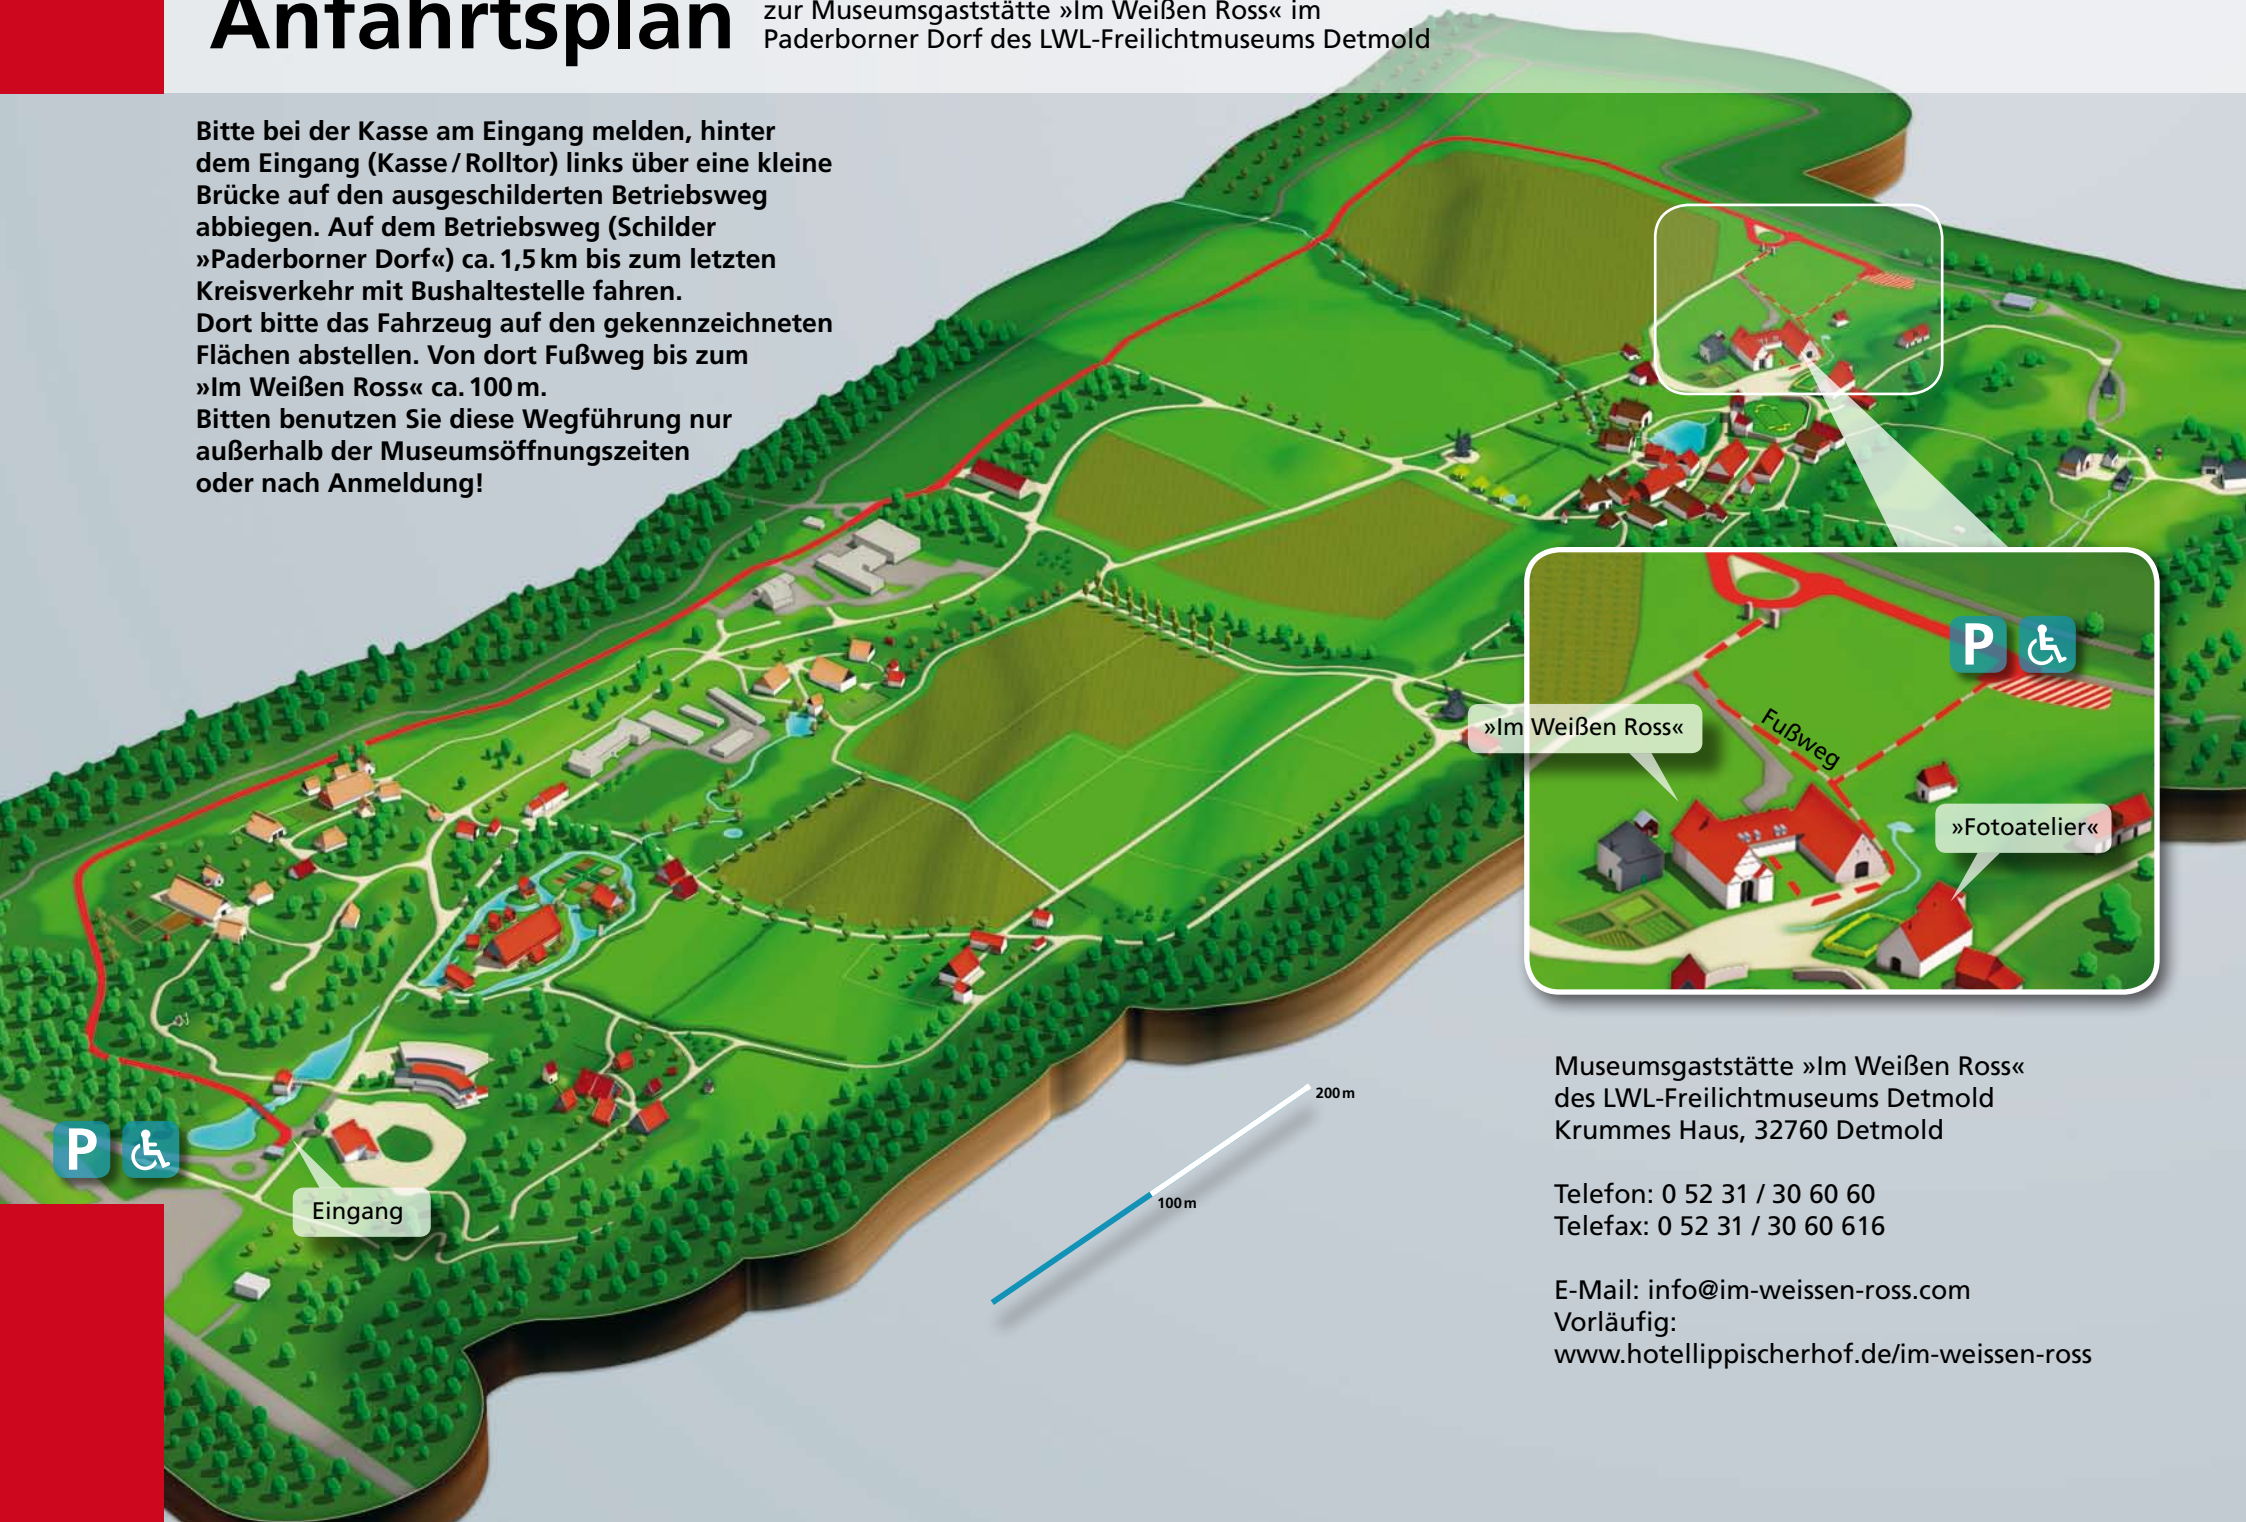

Anfahrtsplan

zur Museumsgaststätte »Im Weißen Ross« im
Paderborner Dorf des LWL-Freilichtmuseums Detmold

Bitte bei der Kasse am Eingang melden, hinter dem Eingang (Kasse/Rolltor) links über eine kleine Brücke auf den ausgeschilderten Betriebsweg abbiegen. Auf dem Betriebsweg (Schilder »Paderborner Dorf«) ca. 1,5 km bis zum letzten Kreisverkehr mit Bushaltestelle fahren. Dort bitte das Fahrzeug auf den gekennzeichneten Flächen abstellen. Von dort Fußweg bis zum »Im Weißen Ross« ca. 100 m. Bitten benutzen Sie diese Wegführung nur außerhalb der Museumsöffnungszeiten oder nach Anmeldung!

Museumsgaststätte »Im Weißen Ross«
des LWL-Freilichtmuseums Detmold
Krummes Haus, 32760 Detmold

Telefon: 0 52 31 / 30 60 60
Telefax: 0 52 31 / 30 60 616

E-Mail: info@im-weissen-ross.com
Vorläufig:
www.hotellippischerhof.de/im-weissen-ross