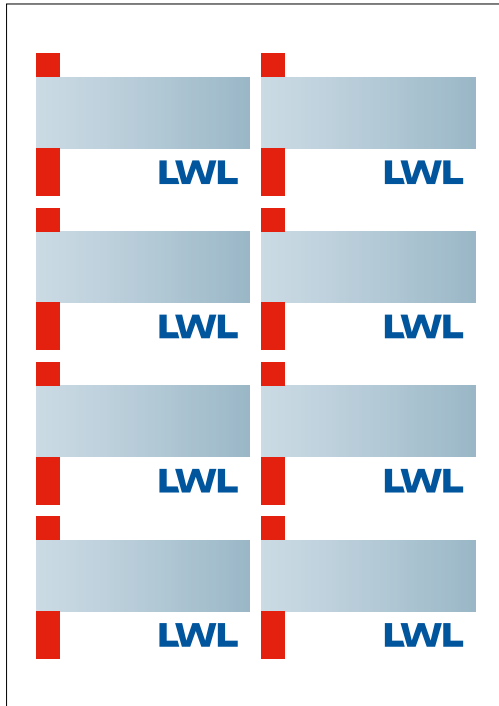

Format DIN Sonderformat

Fläche mit Verlauf

Blanco

Druck: CMYK (Euroskala)

Druck: CMYK (Euroskala)

Namenschilder
Nutzen auf DIN A4

Beschriftungsfläche mit Verlauf

Tischaufsteller
DIN A4 mittig gefalzt

Beschriftungsfläche mit Verlauf